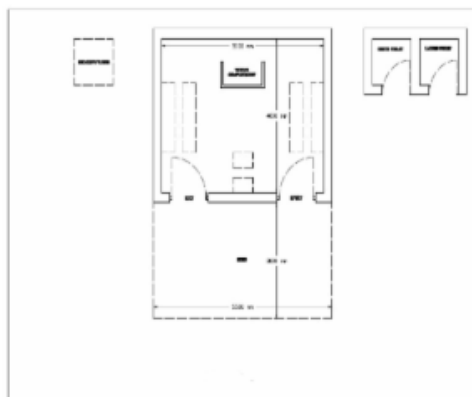

নির্বাচক নিবন্ধন আধিকারিকের স্বাক্ষর

Nazri Naksha

Google Map View

Polling Station Building Front View

Polling Station Front View

Cad View

Key MAP View

1	ANG2185924	ফটো উপলব্ধ	2	ANG1326529	ফটো উপলব্ধ	3	ANG1854678	ফটো উপলব্ধ
নাম : রাহুল টুডু পিতার নাম: রাহান টুডু বাড়ির নং : নং বয়স : 23 লিঙ্গ : পুরুষ			নাম : পার্বতী মাহালী স্বামীর নাম: রবিযতন মাহালী বাড়ির নং : n0026 বয়স : 33 লিঙ্গ : মহিলা			নাম : মুখী টুডু স্বামীর নাম: রবীন টুডু বাড়ির নং : n0183 বয়স : 34 লিঙ্গ : মহিলা		
4	ANG1059310	ফটো উপলব্ধ	5	ANG2060085	ফটো উপলব্ধ	6	ANG2059988	ফটো উপলব্ধ
নাম : প্রতীমা মাঝি টুডু স্বামীর নাম: রবি টুডু বাড়ির নং : n0026 বয়স : 40 লিঙ্গ : মহিলা			নাম : নন্দানী টুডু পিতার নাম: টুডু জীবন বাড়ির নং : N0045 বয়স : 24 লিঙ্গ : মহিলা			নাম : মিনা টুডু পিতার নাম: হপনা টুডু বাড়ির নং : এন0130 বয়স : 27 লিঙ্গ : মহিলা		
7	ANG1097989	ফটো উপলব্ধ	8	ANG1326552	ফটো উপলব্ধ	9	ANG1979780	ফটো উপলব্ধ
নাম : মঞ্জলী বাসকি স্বামীর নাম: অশ্বিন বাসকি বাড়ির নং : n0028 বয়স : 40 লিঙ্গ : মহিলা			নাম : সুনীল বাস্কি পিতার নাম: ছোট বাস্কি বাড়ির নং : n0166 বয়স : 35 লিঙ্গ : পুরুষ			নাম : সুমিতা বাস্কী স্বামীর নাম: সঙ্কর বাস্কী বাড়ির নং : বয়স : 28 লিঙ্গ : মহিলা		
10	WB/38/261/096017	ফটো উপলব্ধ	11	ANG1974088	ফটো উপলব্ধ	12	MCB1215052	ফটো উপলব্ধ
নাম : সনাতন মুরমু পিতার নাম: রুপলাল মুরমু বাড়ির নং : এন0088 বয়স : 57 লিঙ্গ : পুরুষ			নাম : নীলিমা মূর্মু পিতার নাম: সনাতন মূর্মু বাড়ির নং : এন0088 বয়স : 25 লিঙ্গ : মহিলা			নাম : পবিনা মুরমু স্বামীর নাম: সনাতন মুরমু বাড়ির নং : এন0088 বয়স : 44 লিঙ্গ : মহিলা		
13	ANG1174150	ফটো উপলব্ধ	14	ANG1174119	ফটো উপলব্ধ	15	ANG1854611	ফটো উপলব্ধ
নাম : নিয়তী মাহালী স্বামীর নাম: নারান মাহালী বাড়ির নং : n0024 বয়স : 42 লিঙ্গ : মহিলা			নাম : মাধুরী মূর্মু স্বামীর নাম: চপন মূর্মু বাড়ির নং : n0034 বয়স : 51 লিঙ্গ : মহিলা			নাম : সুন্দরী মূর্মু স্বামীর নাম: বুধাশির মূর্মু বাড়ির নং : বয়স : 27 লিঙ্গ : মহিলা		
16	ANG1979947	ফটো উপলব্ধ	17	ANG1620376	ফটো উপলব্ধ	18	ANG1098011	ফটো উপলব্ধ
নাম : গণেশ মহালি পিতার নাম: স্বদেশ মহালি বাড়ির নং : বয়স : 27 লিঙ্গ : পুরুষ			নাম : সাবিত্রী সরেন পিতার নাম: পরেশ সরেন বাড়ির নং : 1 বয়স : 32 লিঙ্গ : মহিলা			নাম : পরেশ মাঝি (সরেন) পিতার নাম: রুপলাল মাঝি (সরেন) বাড়ির নং : n0030 বয়স : 53 লিঙ্গ : পুরুষ		
19	ANG1174135	ফটো উপলব্ধ	20	ANG1174143	ফটো উপলব্ধ	21	ANG1854694	ফটো উপলব্ধ
নাম : রঘু মাড়িড পিতার নাম: লখীরাম মাড়িড বাড়ির নং : n0035 বয়স : 49 লিঙ্গ : পুরুষ			নাম : লখি মাড়িড স্বামীর নাম: রঘু মাড়িড বাড়ির নং : n0036 বয়স : 51 লিঙ্গ : মহিলা			নাম : শ্রীকান্ত মাড়িড মায়ের নাম: সঞ্জলী মাড়িড বাড়ির নং : বয়স : 27 লিঙ্গ : পুরুষ		
22	ANG1854629	ফটো উপলব্ধ	23	MCB2200814	ফটো উপলব্ধ	24	MCB2200822	ফটো উপলব্ধ
নাম : রবি মাড়িড পিতার নাম: রঘু মাড়িড বাড়ির নং : n0036 বয়স : 28 লিঙ্গ : পুরুষ			নাম : কৃষ্ণ মাহালী পিতার নাম: ভদ্র মাহালী বাড়ির নং : n0004 বয়স : 46 লিঙ্গ : পুরুষ			নাম : নারান মাহালী পিতার নাম: ভদ্র মাহালী বাড়ির নং : n0004 বয়স : 40 লিঙ্গ : পুরুষ		
25	MCB2200830	ফটো উপলব্ধ	26	ANG1982503	ফটো উপলব্ধ	27	MCB2484137	ফটো উপলব্ধ
নাম : সুমিত্রা মাহালী স্বামীর নাম: কৃষ্ণ মাহালী বাড়ির নং : n0004 বয়স : 43 লিঙ্গ : মহিলা			নাম : রিনা মাহালি স্বামীর নাম: রামনাথ মাহালি বাড়ির নং : বয়স : 31 লিঙ্গ : মহিলা			নাম : শান্তি মাহালী পিতার নাম: গুনা মাহালী বাড়ির নং : n0006 বয়স : 43 লিঙ্গ : মহিলা		
28	ANG1663392	ফটো উপলব্ধ	29	WB/38/261/096426	ফটো উপলব্ধ	30	WB/38/261/096429	ফটো উপলব্ধ
নাম : রাজেশ মাহালী পিতার নাম: বীরবল মাহালী বাড়ির নং : n0006 বয়স : 30 লিঙ্গ : পুরুষ			নাম : শান্তি মাহালী স্বামীর নাম: বীরবল মাহালী বাড়ির নং : n0007 বয়স : 62 লিঙ্গ : মহিলা			নাম : সাতালী মাহালী স্বামীর নাম: সুনন মাহালী বাড়ির নং : n0001 বয়স : 55 লিঙ্গ : মহিলা		