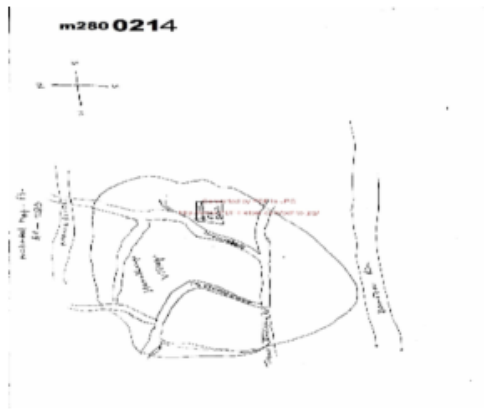

Nazri Naksha