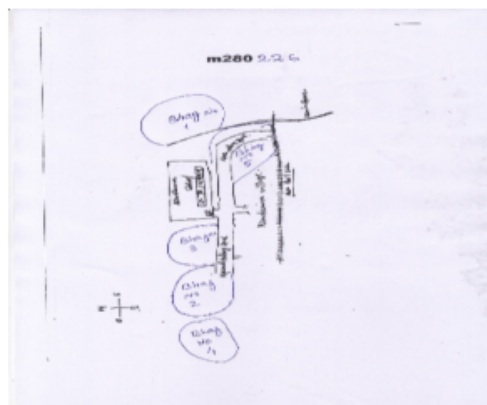

Nazri Naksha