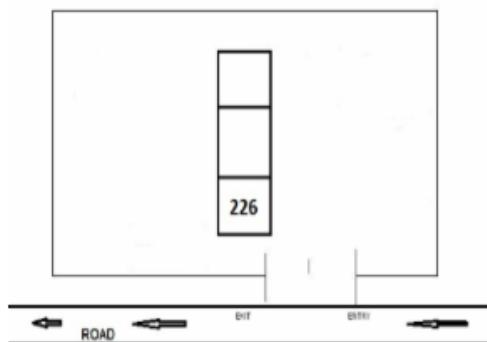

নির্বাচক নিবন্ধন আধিকারিকের স্বাক্ষর

Nazri Naksha

Google Map View

Polling Station Building Front View

Polling Station Front View

Cad View

Key MAP View

1 নাম : শিবশঙ্কর সরেন(মাঝি) পিতার নাম: ধনঞ্জয় সরেন বাড়ির নং : n0132 বয়স : 33 লিঙ্গ : পুরুষ	ANG1533041 ফটো উপলব্ধ	2 নাম : বুবলু কুমারী স্বামীর নাম: প্রমোদ কুমার রাম রাম বাড়ির নং : কুআদী কোলিএরী নং 10 বয়স : 29 লিঙ্গ : মহিলা	ANG2427557 ফটো উপলব্ধ	3 নাম : ববিতা দেবী স্বামীর নাম: মিতু রাম বাড়ির নং : নং 10 বয়স : 31 লিঙ্গ : মহিলা	IAF2334886 ফটো উপলব্ধ
4 নাম : চন্দন কুমার পিতার নাম: হোরলিঙ্গ তুরী বাড়ির নং : সি/ও হোরলিঙ্গ তুরী বয়স : 22 লিঙ্গ : পুরুষ	ANG2427839 ফটো উপলব্ধ	5 নাম : প্রতি কুমারী স্বামীর নাম: প্রমোদ মাহাতো বাড়ির নং : n0410 বয়স : 28 লিঙ্গ : মহিলা	ANG1883917 ফটো উপলব্ধ	6 নাম : সাবিত্রী কিস্কু স্বামীর নাম: সুনিলা কিস্কু বাড়ির নং : n0415 বয়স : 45 লিঙ্গ : মহিলা	ANG1916402 ফটো উপলব্ধ
7 নাম : রাজু কিস্কু পিতার নাম: রবি কিস্কু বাড়ির নং : কোয়ারডি কোলিয়েরি বয়স : 20 লিঙ্গ : পুরুষ	ANG2427912 ফটো উপলব্ধ	8 নাম : আহমদ খান পিতার নাম: মুন্না খান বাড়ির নং : এন0035 বয়স : 24 লিঙ্গ : পুরুষ	ANG2405678 ফটো উপলব্ধ	9 নাম : রিমশা শাইস্তা পরবিন পিতার নাম: মোহাম্মদ জ লফ কর খান বাড়ির নং : কুর্দ কোলিয়েরি নং-12 নীঅর শি বয়স : 23 লিঙ্গ : মহিলা	ANG2427631 ফটো উপলব্ধ
10 নাম : মহম্মদ জুলফাকার খান পিতার নাম: তসলিম খান বাড়ির নং : কুআদী কোলিয়েরি নং-12 নীঅর বয়স : 62 লিঙ্গ : পুরুষ	ANG2445120 ফটো উপলব্ধ	11 নাম : কাজলী টুডু পিতার নাম: সুপল টুডু বাড়ির নং : n0384 বয়স : 28 লিঙ্গ : মহিলা	ANG1800614 ফটো উপলব্ধ	12 নাম : মানিক টুডু পিতার নাম: মনু টুডু বাড়ির নং : n0027 বয়স : 28 লিঙ্গ : পুরুষ	ANG1750405 ফটো উপলব্ধ
13 নাম : সুমিত্রা হেমব্রম স্বামীর নাম: রাম হেমব্রম বাড়ির নং : n0029 বয়স : 26 লিঙ্গ : মহিলা	ANG2083277 ফটো উপলব্ধ	14 নাম : কাল্লাবতী টুডু মায়ের নাম: শ্রীমতি রোহিনী টুডু বাড়ির নং : n0029 বয়স : 43 লিঙ্গ : মহিলা	MCB1380815 ফটো উপলব্ধ	15 নাম : সুনীল টুডু পিতার নাম: দুলা টুডু বাড়ির নং : n0027 বয়স : 33 লিঙ্গ : পুরুষ	ANG1176106 ফটো উপলব্ধ
16 নাম : মঙ্গলী টুডু মায়ের নাম: বাহামনি টুডু বাড়ির নং : n0027 বয়স : 39 লিঙ্গ : মহিলা	MCB2241529 ফটো উপলব্ধ	17 নাম : সুমি টুডু পিতার নাম: দুলা টুডু বাড়ির নং : n0027 বয়স : 37 লিঙ্গ : মহিলা	ANG1330208 ফটো উপলব্ধ	18 নাম : মহাদেব টুডু পিতার নাম: মনু টুডু বাড়ির নং : n0027 বয়স : 31 লিঙ্গ : পুরুষ	ANG1330026 ফটো উপলব্ধ
19 নাম : বাহা টুডু স্বামীর নাম: মনু টুডু বাড়ির নং : n0027 বয়স : 55 লিঙ্গ : মহিলা	MCB1232701 ফটো উপলব্ধ	20 নাম : মনু টুডু পিতার নাম: দুলা টুডু বাড়ির নং : n0027 বয়স : 59 লিঙ্গ : পুরুষ	MCB1232941 ফটো উপলব্ধ	21 নাম : সোনিয়া টুডু স্বামীর নাম: শ্যামলাল টুডু বাড়ির নং : n0018 বয়স : 50 লিঙ্গ : মহিলা	MCB0183798 ফটো উপলব্ধ
22 নাম : শ্যামলাল টুডু পিতার নাম: মঙ্গল টুডু বাড়ির নং : n0018 বয়স : 54 লিঙ্গ : পুরুষ	MCB0183780 ফটো উপলব্ধ	23 নাম : শুভজিৎ হাঁসদা মায়ের নাম: ছবি হাঁসদা বাড়ির নং : এন০০৩০ বয়স : 25 লিঙ্গ : পুরুষ	ANG1958990 ফটো উপলব্ধ	24 নাম : বর্ণালী টুডু পিতার নাম: শ্যামলাল টুডু বাড়ির নং : n0427 বয়স : 28 লিঙ্গ : মহিলা	ANG1916527 ফটো উপলব্ধ
25 নাম : মুনী টুডু স্বামীর নাম: লুখা টুডু বাড়ির নং : n0030 বয়স : 76 লিঙ্গ : মহিলা	ANG2403384 ফটো উপলব্ধ	26 নাম : ছবি মেবান স্বামীর নাম: তর হাঁসদা বাড়ির নং : n0030 বয়স : 51 লিঙ্গ : মহিলা	ANG2559987 ফটো উপলব্ধ	27 নাম : পূজা দেবী স্বামীর নাম: অনিল কৃষ্ণ রাম বাড়ির নং : নং 10 বয়স : 32 লিঙ্গ : মহিলা	ANG2427565 ফটো উপলব্ধ
28 নাম : আরতি কুমারী ধাত্তী পিতার নাম: জনাদন ধাত্তী বাড়ির নং : নং 10 বয়স : 30 লিঙ্গ : মহিলা	NAZ1306976 ফটো উপলব্ধ	29 নাম : স্বাধীন বাসকী পিতার নাম: রাম বাসকী বাড়ির নং : n0001 বয়স : 28 লিঙ্গ : পুরুষ	ANG1883875 ফটো উপলব্ধ	30 নাম : রঞ্জিত কুমার রায় পিতার নাম: লাড্ডু রায় বাড়ির নং : সি/ও লাড্ডু রে বয়স : 31 লিঙ্গ : পুরুষ	NAZ1102284 ফটো উপলব্ধ