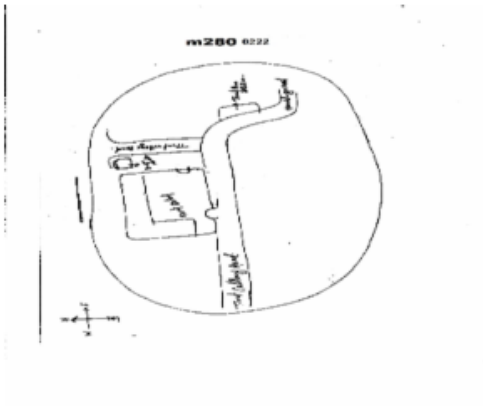

Nazri Naksha