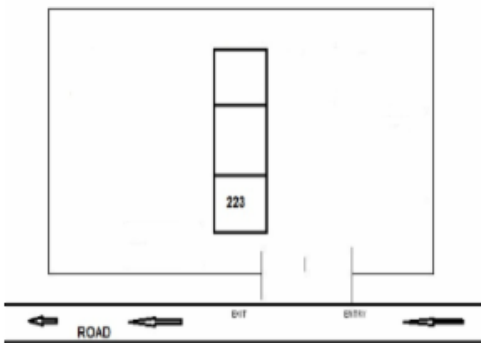

নির্বাচক নিবন্ধন আধিকারিকের স্বাক্ষর

Nazri Naksha

Google Map View

Polling Station Building Front View

Polling Station Front View

Cad View

Key MAP View

বিধানসভা নির্বাচনক্ষেত্রের নং, নাম : 280-আসানসোল দক্ষিণ
ভাগ নং, নাম : 1-বড়ডাঙ্গা (মাঝিপাড়া)