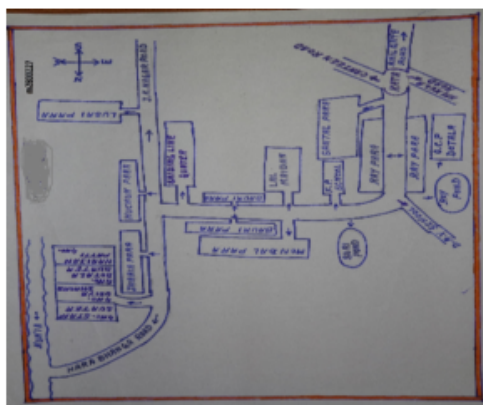

Nazri Naksha