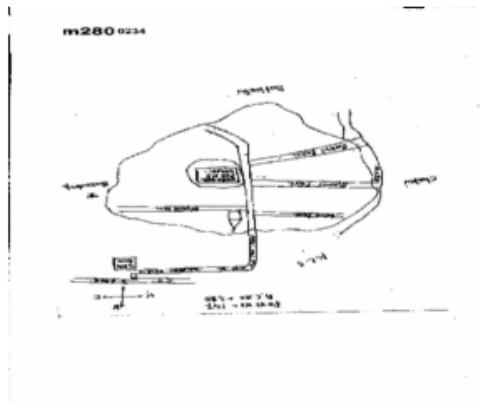

Nazri Naksha