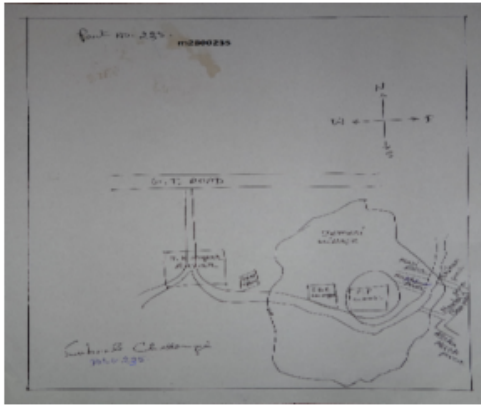

Nazri Naksha