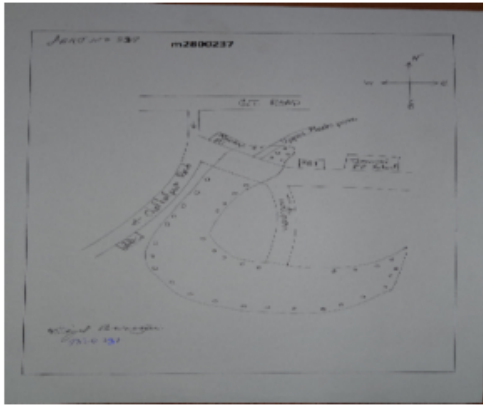

Nazri Naksha