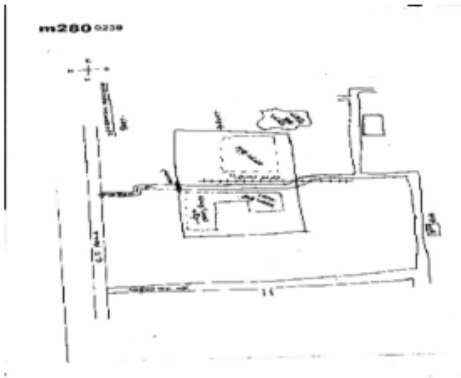

Nazri Naksha