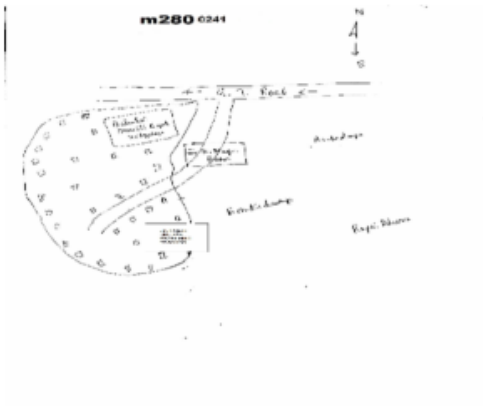

Nazri Naksha