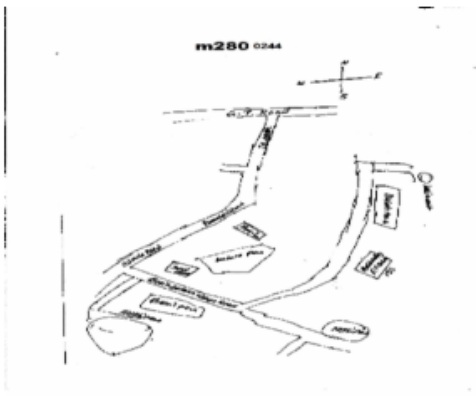

Nazri Naksha