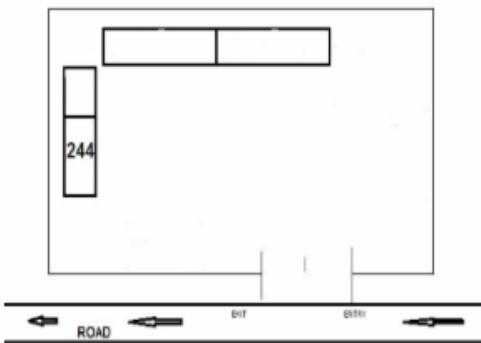

নির্বাচক নিবন্ধন আধিকারিকের স্বাক্ষর

Nazri Naksha

Google Map View

Polling Station Building Front View

Polling Station Front View

Cad View

Key MAP View

1 নাম : বিজয় কুমার পিতার নাম: রামজি কুমার বাড়ির নং : এন০০১৬ বয়স : 23 লিঙ্গ : পুরুষ	ANG2172542 ফটো উপলব্ধ	2 নাম : সঞ্জয় কুমার পিতার নাম: রামজি কুমার বাড়ির নং : এন0016 বয়স : 23 লিঙ্গ : পুরুষ	ANG2355980 ফটো উপলব্ধ	3 নাম : অন্ন কুমার স্বামীর নাম: রামজী কুমার বাড়ির নং : n0016 বয়স : 51 লিঙ্গ : মহিলা	ANG2160109 ফটো উপলব্ধ
4 নাম : রেখা কুমার পিতার নাম: রামজি কুমার বাড়ির নং : এন0125 বয়স : 23 লিঙ্গ : মহিলা	ANG2311702 ফটো উপলব্ধ	5 নাম : পূজা কুমার স্বামীর নাম: অজয় কুমার বাড়ির নং : এন0016 বয়স : 24 লিঙ্গ : মহিলা	ANG2311736 ফটো উপলব্ধ	6 নাম : অজয় কুমার পিতার নাম: রামজী কুমার বাড়ির নং : n0016 বয়স : 28 লিঙ্গ : পুরুষ	ANG1759000 ফটো উপলব্ধ
7 নাম : সুকুমার কোঁড়া পিতার নাম: সোনা কোঁড়া বাড়ির নং : n0016 বয়স : 39 লিঙ্গ : পুরুষ	ANG0889097 ফটো উপলব্ধ	8 নাম : সম্পা কোঁড়া স্বামীর নাম: সুকুমার কোঁড়া বাড়ির নং : n0016 বয়স : 34 লিঙ্গ : মহিলা	ANG1628569 ফটো উপলব্ধ	9 নাম : রামজী কুমার পিতার নাম: ভোলা কুমার বাড়ির নং : n0016 বয়স : 55 লিঙ্গ : পুরুষ	WB/38/261/255070 ফটো উপলব্ধ
10 নাম : কাজল কুমারী স্বামীর নাম: নিরঞ্জন মহতো বাড়ির নং : এন0227 বয়স : 22 লিঙ্গ : মহিলা	ANG2311751 ফটো উপলব্ধ	11 নাম : অন্তরা কর্মকার পিতার নাম: প্রশান্ত কর্মকার বাড়ির নং : এন০০৩৭ বয়স : 21 লিঙ্গ : মহিলা	ANG2397636 ফটো উপলব্ধ	12 নাম : আনন্দ কর্মকার পিতার নাম: প্রশান্ত কর্মকার বাড়ির নং : এন০০৩৭ বয়স : 23 লিঙ্গ : পুরুষ	ANG2397438 ফটো উপলব্ধ
13 নাম : গোবর্ধন কর্মকার পিতার নাম: কালিপদ কর্মকার বাড়ির নং : n0035 বয়স : 83 লিঙ্গ : পুরুষ	MCB2817534 ফটো উপলব্ধ	14 নাম : গৌরী কর্মকার স্বামীর নাম: গোবর্ধন কর্মকার বাড়ির নং : n0036 বয়স : 68 লিঙ্গ : মহিলা	MCB2817526 ফটো উপলব্ধ	15 নাম : প্রশান্ত কর্মকার পিতার নাম: গোবর্ধন কর্মকার বাড়ির নং : n0037 বয়স : 48 লিঙ্গ : পুরুষ	MCB2817518 ফটো উপলব্ধ
16 নাম : সরস্বতী কর্মকার স্বামীর নাম: প্রশান্ত কর্মকার বাড়ির নং : n0038 বয়স : 42 লিঙ্গ : মহিলা	MCB2817500 ফটো উপলব্ধ	17 নাম : অনিন্দিতা রায় স্বামীর নাম: আনন্দ কর্মকার বাড়ির নং : এন০০৩৭ বয়স : 23 লিঙ্গ : মহিলা	ANG2427821 ফটো উপলব্ধ	18 নাম : রাহুল মুদি কোঁড়া পিতার নাম: অজিত মুদি কোঁড়া বাড়ির নং : n0015 বয়স : 35 লিঙ্গ : পুরুষ	ANG1185719 ফটো উপলব্ধ
19 নাম : অজিত মুদিকোঁড়া পিতার নাম: সহদেব মুদিকোঁড়া বাড়ির নং : n0015 বয়স : 41 লিঙ্গ : পুরুষ	ANG0889089 ফটো উপলব্ধ	20 নাম : নেবুলা কোঁড়া স্বামীর নাম: অজিত কোঁড়া বাড়ির নং : এন0015 বয়স : 50 লিঙ্গ : মহিলা	IEP1784545 ফটো উপলব্ধ	21 নাম : পার্বতী ভূমিজ স্বামীর নাম: দীপক ভূমিজ বাড়ির নং : এন০০১৫ বয়স : 24 লিঙ্গ : মহিলা	ANG2172518 ফটো উপলব্ধ
22 নাম : আকাশ ভূমিজ পিতার নাম: জয় গোবিন্দ ভূমিজ বাড়ির নং : n0015 বয়স : 31 লিঙ্গ : পুরুষ	ANG2023802 ফটো উপলব্ধ	23 নাম : বাতাস ভূমিজ পিতার নাম: জয়গোবিন্দ ভূমিজ বাড়ির নং : n0015 বয়স : 26 লিঙ্গ : পুরুষ	ANG2023760 ফটো উপলব্ধ	24 নাম : মমতা ভূমিজ পিতার নাম: জয় গোবিন্দ ভূমিজ বাড়ির নং : n0015 বয়স : 48 লিঙ্গ : মহিলা	ANG1534270 ফটো উপলব্ধ
25 নাম : দীপক ভূমিজ পিতার নাম: জয়গোবিন্দ ভূমিজ বাড়ির নং : n0015 বয়স : 44 লিঙ্গ : পুরুষ	MCB1388198 ফটো উপলব্ধ	26 নাম : রাশী কোঁড়া স্বামীর নাম: শ্যাম কোঁড়া বাড়ির নং : n0023 বয়স : 33 লিঙ্গ : মহিলা	ANG0506220 ফটো উপলব্ধ	27 নাম : শ্যাম কোঁড়া মায়ের নাম: গেন্দা কোঁড়া বাড়ির নং : n0023 বয়স : 42 লিঙ্গ : পুরুষ	MCB2503092 ফটো উপলব্ধ
28 নাম : সজীব কোঁড়া পিতার নাম: কালো কোঁড়া বাড়ির নং : n0019 বয়স : 47 লিঙ্গ : পুরুষ	MCB2817468 ফটো উপলব্ধ	29 নাম : বিশ্বজিত কোঁড়া মায়ের নাম: দ্রপতি কোঁড়া বাড়ির নং : এন০০০৫ বয়স : 26 লিঙ্গ : পুরুষ	ANG2401636 ফটো উপলব্ধ	30 নাম : বুনি কোঁড়া পিতার নাম: কৃষ্ণা কোঁড়া বাড়ির নং : n0005 বয়স : 33 লিঙ্গ : মহিলা	ANG0889048 ফটো উপলব্ধ