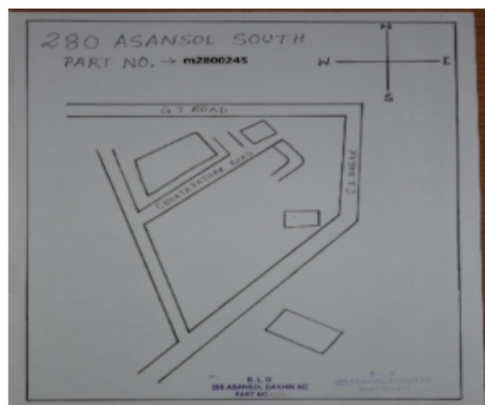

Nazri Naksha