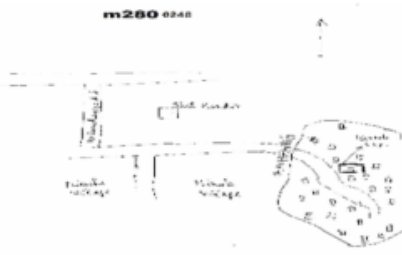

Nazri Naksha