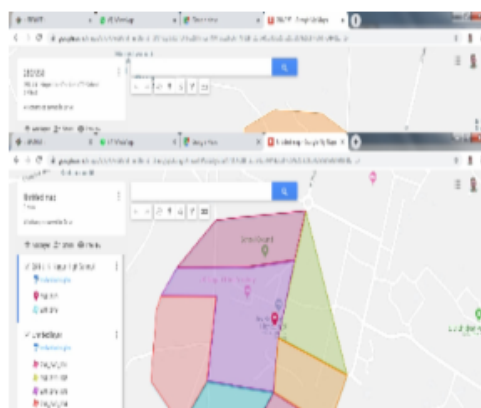

Google Map View