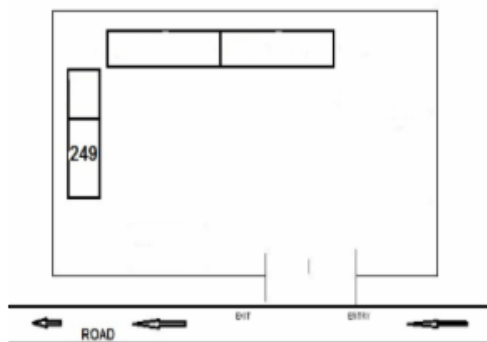

নির্বাচক নিবন্ধন আধিকারিকের স্বাক্ষর

Nazri Naksha

Google Map View

Polling Station Building Front View

Polling Station Front View

Cad View

Key MAP View

1 নাম : বিন্দা দেবী স্বামীর নাম: মুন্সী যাদব বাড়ির নং : n0037 বয়স : 55 লিঙ্গ : মহিলা	MCB2636983 ফটো উপলব্ধ	2 নাম : মনোজ যাদব পিতার নাম: অখিলেশ্বর যাদব বাড়ির নং : n0003 বয়স : 51 লিঙ্গ : পুরুষ	MCB0268623 ফটো উপলব্ধ	3 নাম : অঞ্জুদেবী স্বামীর নাম: মনোজ যাদব বাড়ির নং : n0003 বয়স : 45 লিঙ্গ : মহিলা	MCB2504827 ফটো উপলব্ধ
4 নাম : বিবেক যাদব পিতার নাম: অখিলেশ্বর যাদব বাড়ির নং : n0003 বয়স : 43 লিঙ্গ : পুরুষ	MCB1923911 ফটো উপলব্ধ	5 নাম : সরলা দেবী পিতার নাম: শের বাহাদুর বাড়ির নং : n0077 বয়স : 55 লিঙ্গ : মহিলা	ANG1187178 ফটো উপলব্ধ	6 নাম : রাখী রাজভর মায়ের নাম: সরলা দেবী বাড়ির নং : n0077 বয়স : 30 লিঙ্গ : মহিলা	ANG1497825 ফটো উপলব্ধ
7 নাম : ললিতা রাজভর মায়ের নাম: সরলা রাজভর বাড়ির নং : n0077 বয়স : 33 লিঙ্গ : মহিলা	ANG1497817 ফটো উপলব্ধ	8 নাম : সরস্বতী দেবী স্বামীর নাম: শংকর কুমী বাড়ির নং : n0311 বয়স : 54 লিঙ্গ : মহিলা	MCB2814895 ফটো উপলব্ধ	9 নাম : রিঙ্কি যাদব স্বামীর নাম: বিবেক যাদব বাড়ির নং : n0003 বয়স : 29 লিঙ্গ : মহিলা	ANG2011401 ফটো উপলব্ধ
10 নাম : আশা দেবী মায়ের নাম: সরলা দেবী বাড়ির নং : এন0077 বয়স : 43 লিঙ্গ : মহিলা	ANG2313880 ফটো উপলব্ধ	11 নাম : জ্যোতি স্বামীর নাম: কীর্তি বর্ধন সিং বাড়ির নং : এন0095 বয়স : 31 লিঙ্গ : মহিলা	ANG2313690 ফটো উপলব্ধ	12 নাম : রাজদীপ অধিকারী পিতার নাম: স্বপন অধিকারী বাড়ির নং : এন0101 বয়স : 25 লিঙ্গ : পুরুষ	ANG1961754 ফটো উপলব্ধ
13 নাম : অন্নেশা আচার্য্য পিতার নাম: অশোক কুমার আচার্য্য বাড়ির নং : এন0001 বয়স : 26 লিঙ্গ : মহিলা	ANG1908672 ফটো উপলব্ধ	14 নাম : লক্ষ্মী আচার্য্য স্বামীর নাম: বারিদবরন আচার্য্য বাড়ির নং : n0001 বয়স : 72 লিঙ্গ : মহিলা	MCB0268235 ফটো উপলব্ধ	15 নাম : অঞ্জনা আচার্য্য স্বামীর নাম: অশোক কুমার আচার্য্য বাড়ির নং : এন0001 বয়স : 59 লিঙ্গ : মহিলা	MCB0268219 ফটো উপলব্ধ
16 নাম : জয়শ্রী আচার্য্য স্বামীর নাম: তনয় আচার্য্য বাড়ির নং : n0001 বয়স : 34 লিঙ্গ : মহিলা	ANG1071786 ফটো উপলব্ধ	17 নাম : অশোক কুমার আচার্য্য পিতার নাম: রাখানাথ আচার্য্য বাড়ির নং : এন0001 বয়স : 66 লিঙ্গ : পুরুষ	MCB1263490 ফটো উপলব্ধ	18 নাম : মুনায় আচার্য্য পিতার নাম: বারিদ বরন আচার্য্য বাড়ির নং : n0001 বয়স : 52 লিঙ্গ : পুরুষ	MCB0268243 ফটো উপলব্ধ
19 নাম : অনন্যা আচার্য্য পিতার নাম: অশোক কুমার আচার্য্য বাড়ির নং : N0001 বয়স : 31 লিঙ্গ : মহিলা	ANG1342476 ফটো উপলব্ধ	20 নাম : তনয় আচার্য্য পিতার নাম: বারিদবরন আচার্য্য বাড়ির নং : n0001 বয়স : 49 লিঙ্গ : পুরুষ	MCB0268250 ফটো উপলব্ধ	21 নাম : অতসী আচার্য্য স্বামীর নাম: মুনায় আচার্য্য বাড়ির নং : n0001 বয়স : 38 লিঙ্গ : মহিলা	MCB2637056 ফটো উপলব্ধ
22 নাম : গোবিন্দ উপাধ্যায় পিতার নাম: কমলেশ উপাধ্যায় বাড়ির নং : n0054 বয়স : 37 লিঙ্গ : পুরুষ	ANG0522631 ফটো উপলব্ধ	23 নাম : অংশু উপাধ্যায় স্বামীর নাম: গোবিন্দ উপাধ্যায় বাড়ির নং : এন00058 বয়স : 32 লিঙ্গ : মহিলা	ANG1961762 ফটো উপলব্ধ	24 নাম : চন্দ্র শেখর ওঝা পিতার নাম: শ্রীকৃষ্ণ ওঝা বাড়ির নং : n0022 বয়স : 51 লিঙ্গ : পুরুষ	WB/38/261/234120 ফটো উপলব্ধ
25 নাম : নীলিমা দেবী স্বামীর নাম: লালজি চৌচে বাড়ির নং : জে.কে.নগর বয়স : 51 লিঙ্গ : মহিলা	MCB2767986 ফটো উপলব্ধ	26 নাম : জানকী ওঝা স্বামীর নাম: শ্রী কৃষ্ণ ওঝা বাড়ির নং : n0022 বয়স : 85 লিঙ্গ : মহিলা	WB/38/261/234044 ফটো উপলব্ধ	27 নাম : রাকেশ কুমার ওঝা পিতার নাম: শ্রী কৃষ্ণ ওঝা বাড়ির নং : n0022 বয়স : 45 লিঙ্গ : পুরুষ	MCB1430982 ফটো উপলব্ধ
28 নাম : শ্বেতা ওঝা স্বামীর নাম: রাকেশ কুমার ওঝা বাড়ির নং : n0022 বয়স : 38 লিঙ্গ : মহিলা	ANG1629732 ফটো উপলব্ধ	29 নাম : সোমা দেবী ওঝা স্বামীর নাম: প্রমোদ ওঝা বাড়ির নং : n0022 বয়স : 45 লিঙ্গ : মহিলা	MCB2767994 ফটো উপলব্ধ	30 নাম : অক্ষিত কুমার পিতার নাম: ধমেন্দ্র কুমার সিং বাড়ির নং : n0070 বয়স : 26 লিঙ্গ : পুরুষ	ANG2120087 ফটো উপলব্ধ