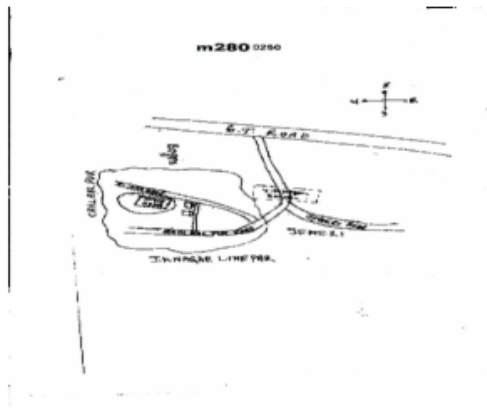

Nazri Naksha