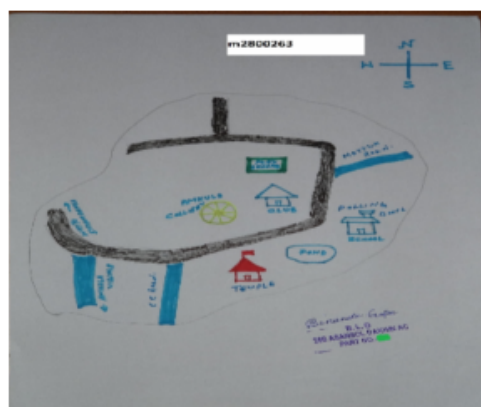

নির্বাচক নিবন্ধন আধিকারিকের স্বাক্ষর

Nazri Naksha

Google Map View

Polling Station Building Front View

Polling Station Front View

Cad View

Key MAP View

বিধানসভা নির্বাচনকেন্দ্রের নং, নাম : 280-আসানসোল দক্ষিণ
ভাগ নং, নাম : 1-আমকুলা কোলি: প্রবেশ পথের পূ: কোয়া: ও সিআরও অফিস