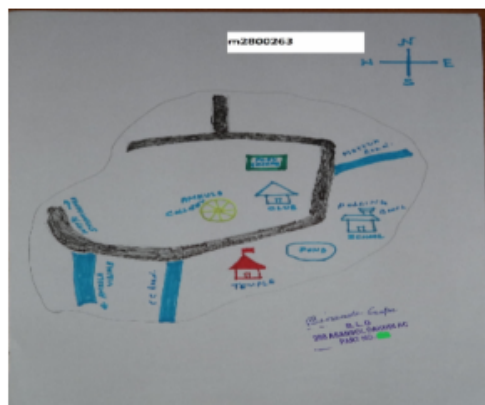

Nazri Naksha