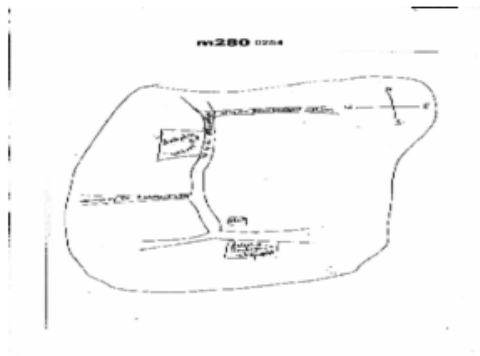

Nazri Naksha