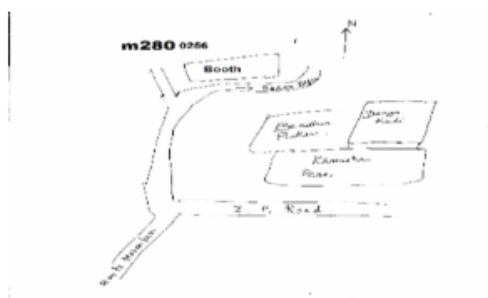

Nazri Naksha