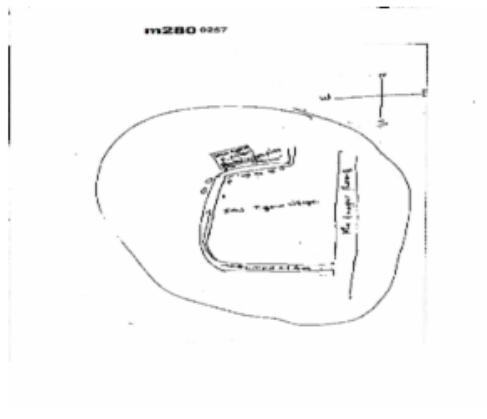

Nazri Naksha