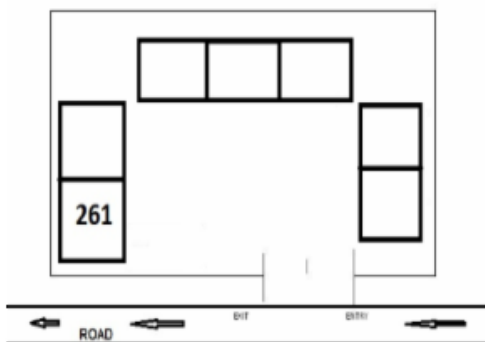

নির্বাচক নিবন্ধন আধিকারিকের স্বাক্ষর

Nazri Naksha

Google Map View

Polling Station Building Front View

Polling Station Front View

Cad View

Key MAP View

1 নাম : রাশী গরাই স্বামীর নাম: কাজল গরাই বাড়ির নং : n0001 বয়স : 27 লিঙ্গ : মহিলা	ANG1885557 ফটো উপলব্ধ	2 নাম : দুলাল চন্দ্র আচার্য পিতার নাম: মদনমোহন আচার্য বাড়ির নং : n0001 বয়স : 59 লিঙ্গ : পুরুষ	WB/38/261/297845 ফটো উপলব্ধ	3 নাম : বন্দনা আচার্য স্বামীর নাম: দুলালচন্দ্র আচার্য বাড়ির নং : n0001 বয়স : 46 লিঙ্গ : মহিলা	MCB2510071 ফটো উপলব্ধ
4 নাম : ছন্দা আচার্য স্বামীর নাম: মুরালী আচার্য বাড়ির নং : n0001 বয়স : 41 লিঙ্গ : মহিলা	MCB2822443 ফটো উপলব্ধ	5 নাম : কাজল গুরাই পিতার নাম: লক্ষী গরাই বাড়ির নং : n0001 বয়স : 35 লিঙ্গ : পুরুষ	ANG0894907 ফটো উপলব্ধ	6 নাম : দেবনীতা আচার্য পিতার নাম: মুকলী আচার্য বাড়ির নং : এন0032 বয়স : 20 লিঙ্গ : মহিলা	ANG2503217 ফটো উপলব্ধ
7 নাম : বংশী কর্মকার পিতার নাম: বিরেশ্বর কর্মকার বাড়ির নং : n0034 বয়স : 76 লিঙ্গ : পুরুষ	MCB2860807 ফটো উপলব্ধ	8 নাম : সুজন কর্মকার পিতার নাম: বংশী কর্মকার বাড়ির নং : n0034 বয়স : 42 লিঙ্গ : পুরুষ	ANG0894980 ফটো উপলব্ধ	9 নাম : রাজু কোড়া পিতার নাম: শঙ্কর কোড়া বাড়ির নং : n0100 বয়স : 24 লিঙ্গ : পুরুষ	ANG2147106 ফটো উপলব্ধ
10 নাম : শুভদ্রা কোড়া পিতার নাম: আকাল কোড়া বাড়ির নং : এন ০০৯৮ বয়স : 26 লিঙ্গ : মহিলা	ANG2011195 ফটো উপলব্ধ	11 নাম : পারমিতা কার্ফা খাঁ স্বামীর নাম: প্রনয় খাঁ বাড়ির নং : এন0137 বয়স : 34 লিঙ্গ : মহিলা	ANG2185130 ফটো উপলব্ধ	12 নাম : দেবযানী খাঁ পিতার নাম: পিনাকী রঞ্জন খাঁ বাড়ির নং : এন0138 বয়স : 23 লিঙ্গ : মহিলা	ANG2176154 ফটো উপলব্ধ
13 নাম : মনি দত্ত স্বামীর নাম: খোকন দত্ত বাড়ির নং : n0190 বয়স : 49 লিঙ্গ : মহিলা	ANG1927045 ফটো উপলব্ধ	14 নাম : খোকন দত্ত পিতার নাম: অশ্বিনী দত্ত বাড়ির নং : n0191 বয়স : 54 লিঙ্গ : পুরুষ	ANG1927052 ফটো উপলব্ধ	15 নাম : লব দত্ত পিতার নাম: খোকন দত্ত বাড়ির নং : এন0191 বয়স : 28 লিঙ্গ : পুরুষ	ANG2184935 ফটো উপলব্ধ
16 নাম : লক্ষী দত্ত পিতার নাম: খোকন দত্ত বাড়ির নং : এন0191 বয়স : 24 লিঙ্গ : মহিলা	ANG2181303 ফটো উপলব্ধ	17 নাম : কুশ দত্ত পিতার নাম: খোকন দত্ত বাড়ির নং : এন০১৯১ বয়স : 26 লিঙ্গ : পুরুষ	ANG1967306 ফটো উপলব্ধ	18 নাম : ফমা দত্ত পিতার নাম: অক্ষয় দত্ত বাড়ির নং : n0008 বয়স : 53 লিঙ্গ : মহিলা	WB/38/261/297939 ফটো উপলব্ধ
19 নাম : রাজেন্দ্র দত্ত পিতার নাম: অক্ষয় দত্ত বাড়ির নং : n0008 বয়স : 49 লিঙ্গ : পুরুষ	WB/38/261/297885 ফটো উপলব্ধ	20 নাম : মামনি দত্ত স্বামীর নাম: রাজেন্দ্র দত্ত বাড়ির নং : n0008 বয়স : 40 লিঙ্গ : মহিলা	MCB2510121 ফটো উপলব্ধ	21 নাম : বসমতা দত্ত পিতার নাম: অক্ষয় দত্ত বাড়ির নং : n0008 বয়স : 42 লিঙ্গ : মহিলা	MCB2510105 ফটো উপলব্ধ
22 নাম : দেবু দত্ত পিতার নাম: অক্ষয় দত্ত বাড়ির নং : n0008 বয়স : 40 লিঙ্গ : পুরুষ	MCB2510113 ফটো উপলব্ধ	23 নাম : সম্পা দত্ত স্বামীর নাম: দেবু দত্ত বাড়ির নং : n0008 বয়স : 39 লিঙ্গ : মহিলা	ANG1191584 ফটো উপলব্ধ	24 নাম : মাধব দাস পিতার নাম: সুধীর দাস বাড়ির নং : n0005 বয়স : 66 লিঙ্গ : পুরুষ	ANG2289361 ফটো উপলব্ধ
25 নাম : সন্ধ্যা দাস স্বামীর নাম: মাধব দাস বাড়ির নং : n0005 বয়স : 58 লিঙ্গ : মহিলা	WB/38/261/297505 ফটো উপলব্ধ	26 নাম : দেবশীষ দাস পিতার নাম: মাধব চন্দ্র দাস বাড়ির নং : n0005 বয়স : 30 লিঙ্গ : পুরুষ	ANG1502178 ফটো উপলব্ধ	27 নাম : সুপ্রিয় ধর পিতার নাম: সুনীল ধর বাড়ির নং : n0007 বয়স : 28 লিঙ্গ : পুরুষ	ANG1803675 ফটো উপলব্ধ
28 নাম : সুমন ধর পিতার নাম: অনিল ধর বাড়ির নং : n0007 বয়স : 28 লিঙ্গ : পুরুষ	ANG1869593 ফটো উপলব্ধ	29 নাম : সৌরভ ধর পিতার নাম: ননীল ধর বাড়ির নং : n0007 বয়স : 27 লিঙ্গ : পুরুষ	ANG1869601 ফটো উপলব্ধ	30 নাম : বাবু ধর পিতার নাম: গোবর্দ্ধন ধর বাড়ির নং : n0007 বয়স : 44 লিঙ্গ : পুরুষ	ANG2418911 ফটো উপলব্ধ