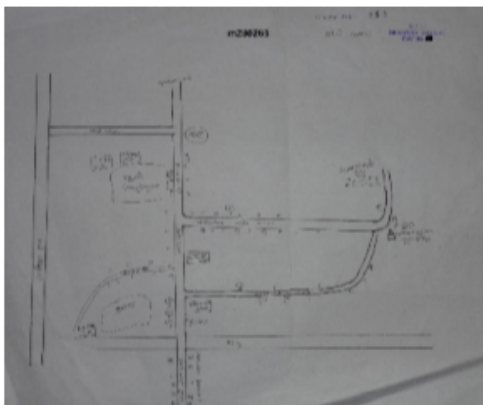

Nazri Naksha