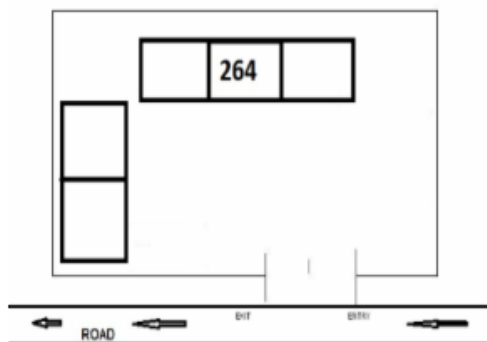

নির্বাচক নিবন্ধন আধিকারিকের স্বাক্ষর

Nazri Naksha

Google Map View

Polling Station Building Front View

Polling Station Front View

Cad View

Key MAP View

বিধানসভা নির্বাচনকেন্দ্রের নং, নাম : 280-আসানসোল দক্ষিণ  
ভাগ নং, নাম : 1-ত্রীষ্টান পাড়া হইতে সাহেবগঞ্জ মোড় গরাইপাড়া