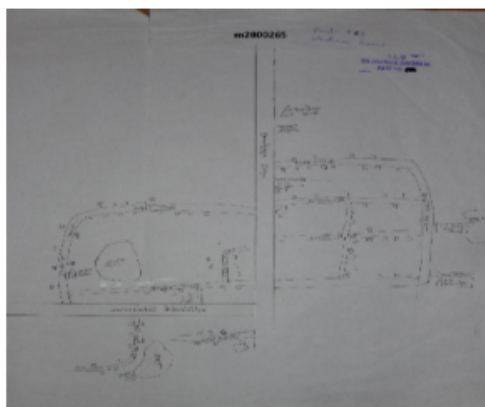

Nazri Naksha