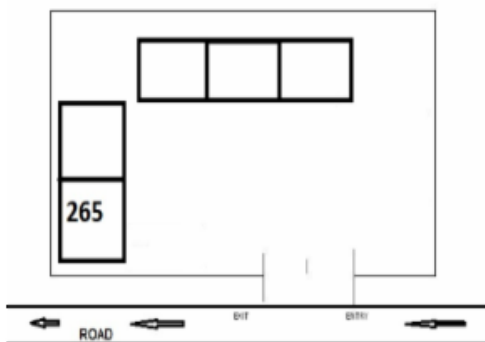

নির্বাচক নিবন্ধন আধিকারিকের স্বাক্ষর

Nazri Naksha

Google Map View

Polling Station Building Front View

Polling Station Front View

Cad View

Key MAP View

1 নাম : কুনাল চক্রবর্তী পিতার নাম: তপন কুমার চক্রবর্তী বাড়ির নং : এন0187 বয়স : 41 লিঙ্গ : পুরুষ	FY2129278 ফটো উপলব্ধ	2 নাম : ০০০০ ০০০০ পিতার নাম: ০০০০ ০০০০ বাড়ির নং : এন0187 বয়স : 60 লিঙ্গ : পুরুষ	CYJ2636835 ফটো উপলব্ধ	3 নাম : মমতা রুইদাস স্বামীর নাম: বুধন রুইদাস বাড়ির নং : এন0054 বয়স : 31 লিঙ্গ : মহিলা	ANG2193159 ফটো উপলব্ধ
4 নাম : উমারানী অধিকারী স্বামীর নাম: স্বজল অধিকারী বাড়ির নং : n0054 বয়স : 40 লিঙ্গ : মহিলা	MCB2648236 ফটো উপলব্ধ	5 নাম : অক্ষয় অধিকারী পিতার নাম: সজল অধিকারী বাড়ির নং : এন0097 বয়স : 24 লিঙ্গ : পুরুষ	ANG2176113 ফটো উপলব্ধ	6 নাম : শ্যামা কুন্ডু স্বামীর নাম: আনন্দময় দাস বাড়ির নং : এন০২২৮ বয়স : 41 লিঙ্গ : মহিলা	FRY2549020 ফটো উপলব্ধ
7 নাম : সুপর্ণা কবীরাজ পিতার নাম: প্রদীপ কবীরাজ বাড়ির নং : এন00158 বয়স : 21 লিঙ্গ : মহিলা	ANG2401701 ফটো উপলব্ধ	8 নাম : প্রদীপ কবিরাজ পিতার নাম: শ্যামা পদ কবিরাজ বাড়ির নং : n0083 বয়স : 45 লিঙ্গ : পুরুষ	ANG1193150 ফটো উপলব্ধ	9 নাম : দেব্যানী কবিরাজ স্বামীর নাম: প্রদীপ কবিরাজ বাড়ির নং : n0082 বয়স : 42 লিঙ্গ : মহিলা	ANG1193143 ফটো উপলব্ধ
10 নাম : প্রিয়াঙ্কা কর্মকার পিতার নাম: নীলমোহন কর্মকার বাড়ির নং : এন0065 বয়স : 28 লিঙ্গ : মহিলা	IJO1774454 ফটো উপলব্ধ	11 নাম : পীউ কেওড়া স্বামীর নাম: শুভম কেওড়া বাড়ির নং : N0125 বয়স : 28 লিঙ্গ : মহিলা	ANG2149755 ফটো উপলব্ধ	12 নাম : তপু কেওড়া পিতার নাম: নিত্য কেওড়া বাড়ির নং : n129 বয়স : 27 লিঙ্গ : পুরুষ	ANG2150019 ফটো উপলব্ধ
13 নাম : সুভাষ খাঁ পিতার নাম: শ্যামল খাঁ বাড়ির নং : N0115 বয়স : 24 লিঙ্গ : পুরুষ	ANG2149839 ফটো উপলব্ধ	14 নাম : দীপা খাঁ পিতার নাম: কাজল খাঁ বাড়ির নং : এন0114 বয়স : 25 লিঙ্গ : মহিলা	ANG2022994 ফটো উপলব্ধ	15 নাম : কল্যানী খাঁ স্বামীর নাম: ফকির খাঁ বাড়ির নং : এন0075 বয়স : 71 লিঙ্গ : মহিলা	ANG1870971 ফটো উপলব্ধ
16 নাম : শুভজিৎ গরাই পিতার নাম: সুবোধ গরাই বাড়ির নং : n0015 বয়স : 29 লিঙ্গ : পুরুষ	ANG1765478 ফটো উপলব্ধ	17 নাম : শান্তি গরাই পিতার নাম: দিলীপ গরাই বাড়ির নং : n0026 বয়স : 29 লিঙ্গ : পুরুষ	ANG1765494 ফটো উপলব্ধ	18 নাম : সৌমেন গরাই পিতার নাম: সুনীল গরাই বাড়ির নং : n0032 বয়স : 28 লিঙ্গ : পুরুষ	ANG1765510 ফটো উপলব্ধ
19 নাম : তনয় গোরাই পিতার নাম: বীরেন গরাই বাড়ির নং : n0016 বয়স : 28 লিঙ্গ : পুরুষ	ANG1765528 ফটো উপলব্ধ	20 নাম : দীপালী গরাই স্বামীর নাম: নন্দ গরাই বাড়ির নং : n0030 বয়স : 36 লিঙ্গ : মহিলা	ANG1765569 ফটো উপলব্ধ	21 নাম : মৃদুলা পারামানিক স্বামীর নাম: অচিন্ত পারামানিক বাড়ির নং : n0028 বয়স : 32 লিঙ্গ : মহিলা	ANG1765619 ফটো উপলব্ধ
22 নাম : সুস্মিতা গরাই স্বামীর নাম: সোমনাথ গরাই বাড়ির নং : n0001 বয়স : 29 লিঙ্গ : মহিলা	ANG1765635 ফটো উপলব্ধ	23 নাম : সাগরিকা গরাই স্বামীর নাম: লালু গরাই বাড়ির নং : n0363 বয়স : 34 লিঙ্গ : মহিলা	ANG1927912 ফটো উপলব্ধ	24 নাম : মোনালিসা গরাই স্বামীর নাম: দীপক গরাই বাড়ির নং : n0037 বয়স : 39 লিঙ্গ : মহিলা	ANG1077742 ফটো উপলব্ধ
25 নাম : মনোজ গরাই পিতার নাম: সনাতন গরাই বাড়ির নং : n0003 বয়স : 25 লিঙ্গ : পুরুষ	ANG2150092 ফটো উপলব্ধ	26 নাম : শ্রাবনী গরাই স্বামীর নাম: স্বরূপ গরাই বাড়ির নং : n0012 বয়স : 26 লিঙ্গ : মহিলা	NRW1801752 ফটো উপলব্ধ	27 নাম : চাপা গরাই স্বামীর নাম: নির্মল গরাই বাড়ির নং : n0037 বয়স : 48 লিঙ্গ : মহিলা	MCB2310134 ফটো উপলব্ধ
28 নাম : জবা গরাই স্বামীর নাম: অশোক গরাই বাড়ির নং : n0023 বয়স : 55 লিঙ্গ : মহিলা	MCB2824050 ফটো উপলব্ধ	29 নাম : অশোক গরাই পিতার নাম: রতন গরাই বাড়ির নং : এন0047 বয়স : 65 লিঙ্গ : মহিলা	NSX0942524 ফটো উপলব্ধ	30 নাম : সোমনাথ গরাই মায়ের নাম: রেখা গরাই বাড়ির নং : এন0047 বয়স : 26 লিঙ্গ : পুরুষ	ANG1966126 ফটো উপলব্ধ