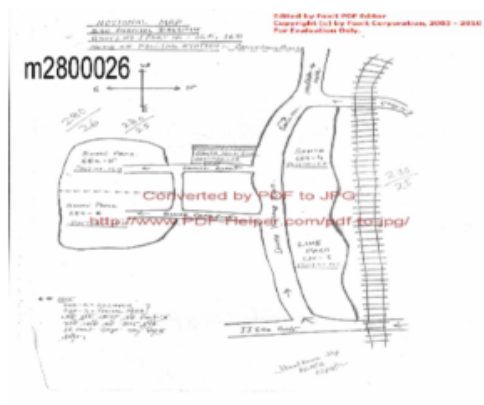

Nazri Naksha