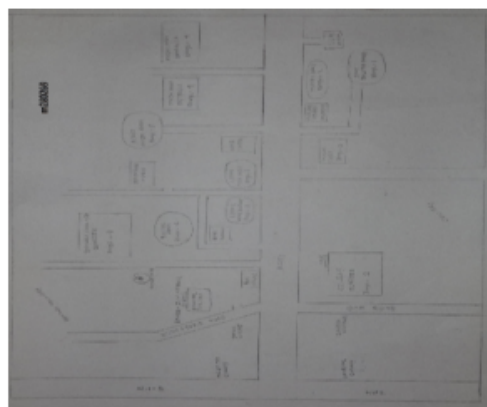

Nazri Naksha