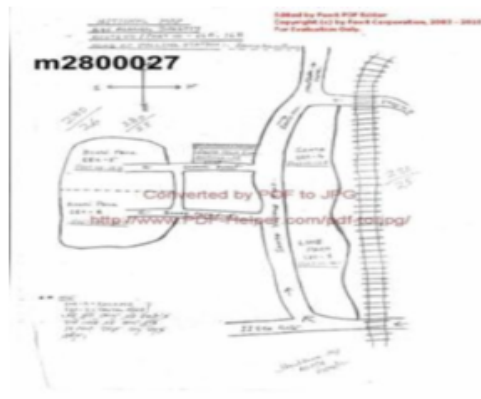

নির্বাচক নিবন্ধন আধিকারিকের স্বাক্ষর

Nazri Naksha

Google Map View

Polling Station Building Front View

Polling Station Front View

Cad View

Key MAP View

1 নাম : নাজমা বেগম স্বামীর নাম: আব্দুল গফুরউদ্দিন বাড়ির নং : n0046 বয়স : 57 লিঙ্গ : মহিলা	MKF1274737	ফটো উপলব্ধ	2 নাম : আব্দুল ফরিদ পিতার নাম: আব্দুল গফুরউদ্দিন বাড়ির নং : n0046 বয়স : 42 লিঙ্গ : পুরুষ	MKF2855401	ফটো উপলব্ধ	3 নাম : নেহা বেগম স্বামীর নাম: আব্দুল ফরিদ বাড়ির নং : n0046 বয়স : 52 লিঙ্গ : মহিলা	ANG1389766	ফটো উপলব্ধ
4 নাম : মুমতাজ খাতুন স্বামীর নাম: তারা মিঞা বাড়ির নং : n0105 বয়স : 66 লিঙ্গ : মহিলা	ANG1119031	ফটো উপলব্ধ	5 নাম : ফরজানা খাতুন স্বামীর নাম: মহঃ নজরুল হক আনসারী বাড়ির নং : n0105 বয়স : 62 লিঙ্গ : মহিলা	MKF2855203	ফটো উপলব্ধ	6 নাম : মহঃ শামশ আনসারী পিতার নাম: মহঃ নজরুল হক আনসারী বাড়ির নং : n0105 বয়স : 34 লিঙ্গ : পুরুষ	ANG1118959	ফটো উপলব্ধ
7 নাম : সঞ্জু বালিকী পিতার নাম: বিনোদ বালিকী বাড়ির নং : N0163 বয়স : 26 লিঙ্গ : মহিলা	ANG2080257	ফটো উপলব্ধ	8 নাম : অভিষেক বালিকী পিতার নাম: বিনোদ বালিকী বাড়ির নং : N0163 বয়স : 24 লিঙ্গ : পুরুষ	ANG2080240	ফটো উপলব্ধ	9 নাম : আব্দুল গফুরুদ্দিন পিতার নাম: জৈনুদ্দিন বাড়ির নং : n0046 বয়স : 72 লিঙ্গ : পুরুষ	MKF1274638	ফটো উপলব্ধ
10 নাম : ফারহাত পারবিন স্বামীর নাম: মহঃ ফিরোজ আনসারি বাড়ির নং : N0001 বয়স : 27 লিঙ্গ : মহিলা	ANG2080273	ফটো উপলব্ধ	11 নাম : বর্ষা মজি মায়ের নাম: পৌতম কুমার মাজি বাড়ির নং : এন001 বয়স : 23 লিঙ্গ : মহিলা	ANG2210839	ফটো উপলব্ধ	12 নাম : মহঃ ফিরোজ আনসারী পিতার নাম: মহঃ নজরুল হক আনসারী বাড়ির নং : n0001 বয়স : 36 লিঙ্গ : পুরুষ	MKF2855187	ফটো উপলব্ধ
13 নাম : শান্তনা বাউরী স্বামীর নাম: শ্রীকান্ত বাউরী বাড়ির নং : এন001 বয়স : 28 লিঙ্গ : মহিলা	ANG2230670	ফটো উপলব্ধ	14 নাম : সংগীতা চট্টোপাধ্যায় পিতার নাম: অভিজিত চট্টোপাধ্যায় বাড়ির নং : 206 বয়স : 23 লিঙ্গ : মহিলা	ANG2186823	ফটো উপলব্ধ	15 নাম : সুস্মিতা দাস স্বামীর নাম: কাজল দাস বাড়ির নং : এন001 বয়স : 29 লিঙ্গ : মহিলা	ANG2230712	ফটো উপলব্ধ
16 নাম : সীমা দাস স্বামীর নাম: বিলু দাস বাড়ির নং : n0001 বয়স : 35 লিঙ্গ : মহিলা	ANG1682871	ফটো উপলব্ধ	17 নাম : রঞ্জিত কর পিতার নাম: অজিত কর বাড়ির নং : n0002 বয়স : 43 লিঙ্গ : পুরুষ	MKF2554533	ফটো উপলব্ধ	18 নাম : বর্ণালী কর স্বামীর নাম: রঞ্জিত কর বাড়ির নং : n0002 বয়স : 32 লিঙ্গ : মহিলা	ANG1389816	ফটো উপলব্ধ
19 নাম : বানী কর স্বামীর নাম: স্বপন কর বাড়ির নং : n0177 বয়স : 54 লিঙ্গ : মহিলা	MKF0760223	ফটো উপলব্ধ	20 নাম : রূপা দাস স্বামীর নাম: দীপক দাস বাড়ির নং : n0177 বয়স : 47 লিঙ্গ : মহিলা	MKF1274703	ফটো উপলব্ধ	21 নাম : মুকেশ কুমার সাউ পিতার নাম: গোপাল সাউ বাড়ির নং : n0177 বয়স : 41 লিঙ্গ : পুরুষ	MKF1122837	ফটো উপলব্ধ
22 নাম : সঞ্জিত সেন পিতার নাম: রামু সেন বাড়ির নং : n0177 বয়স : 40 লিঙ্গ : পুরুষ	MKF2554566	ফটো উপলব্ধ	23 নাম : সুনন্দা গুপ্তা স্বামীর নাম: দীপক কুমার গুপ্তা বাড়ির নং : n0003 বয়স : 34 লিঙ্গ : মহিলা	ANG1682822	ফটো উপলব্ধ	24 নাম : কল্যানী কেওড়া স্বামীর নাম: চন্ডী কেওড়া বাড়ির নং : n0003 বয়স : 62 লিঙ্গ : মহিলা	MKF0112557	ফটো উপলব্ধ
25 নাম : উদয় কেওড়া পিতার নাম: চন্ডী কেওড়া বাড়ির নং : n0003 বয়স : 42 লিঙ্গ : পুরুষ	MKF2554590	ফটো উপলব্ধ	26 নাম : রাশী কেওড়া স্বামীর নাম: উদয় কেওড়া বাড়ির নং : n0003 বয়স : 38 লিঙ্গ : মহিলা	MKF2934651	ফটো উপলব্ধ	27 নাম : স্বরনা কেওয়া স্বামীর নাম: দীপক কেওয়া বাড়ির নং : n0003 বয়স : 53 লিঙ্গ : মহিলা	MKF0112573	ফটো উপলব্ধ
28 নাম : চৈতালী কেওড়া পিতার নাম: দিপক কেওড়া বাড়ির নং : n0003 বয়স : 32 লিঙ্গ : মহিলা	ANG1389907	ফটো উপলব্ধ	29 নাম : অর্চনা গুপ্ত স্বামীর নাম: সুরেন্দ্র গুপ্ত বাড়ির নং : n0023 বয়স : 46 লিঙ্গ : মহিলা	ANG1558824	ফটো উপলব্ধ	30 নাম : রাজেন্দ্র গুপ্তা পিতার নাম: উমাশঙ্কর গুপ্তা বাড়ির নং : n0023 বয়স : 42 লিঙ্গ : পুরুষ	MKF2554525	ফটো উপলব্ধ