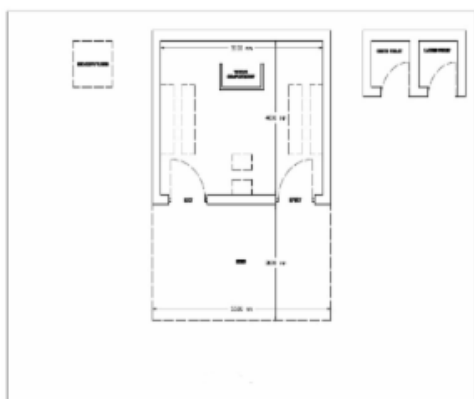

নির্বাচক নিবন্ধন আধিকারিকের স্বাক্ষর

Nazri Naksha

Google Map View

Polling Station Building Front View

Polling Station Front View

Cad View

Key MAP View

1 নাম : সীতা দেবী স্বামীর নাম : অম্বিকা শর্মা বাড়ির নং : n0093 বয়স : 35 লিঙ্গ : মহিলা	ANG1088574 ফটো উপলব্ধ	2 নাম : উপাসনা চ্যাটাঙ্গী স্বামীর নাম : অনীক কুমার মজী বাড়ির নং : N0159 বয়স : 37 লিঙ্গ : মহিলা	ANG2080414 ফটো উপলব্ধ	3 নাম : পবন কুমার মাজী মায়ের নাম : কম্পনা মাজী বাড়ির নং : বয়স : 27 লিঙ্গ : পুরুষ	ANG1980226 ফটো উপলব্ধ
4 নাম : দীপক গরাই পিতার নাম : অশোক গরাই বাড়ির নং : n0034 বয়স : 38 লিঙ্গ : পুরুষ	MKF2554699 ফটো উপলব্ধ	5 নাম : মীরা গায়েন পিতার নাম : মুনালকান্তি গায়েন বাড়ির নং : n0012 বয়স : 76 লিঙ্গ : পুরুষ	MKF1274182 ফটো উপলব্ধ	6 নাম : ইন্দ্রনীল ভট্টাচার্য্য পিতার নাম : নির্মল ভট্টাচার্য্য বাড়ির নং : n0011 বয়স : 33 লিঙ্গ : পুরুষ	ANG1119213 ফটো উপলব্ধ
7 নাম : সঞ্জয় কুমার গায়েন পিতার নাম : মঙ্গল কুমার গায়েন বাড়ির নং : n0011 বয়স : 54 লিঙ্গ : পুরুষ	WB/38/259/069225 ফটো উপলব্ধ	8 নাম : চায়না গায়েন পিতার নাম : মংগল কুমার গায়েন বাড়ির নং : n0011 বয়স : 51 লিঙ্গ : পুরুষ	MKF1274307 ফটো উপলব্ধ	9 নাম : সচীবালা গায়েন স্বামীর নাম : মংগল কুমার গায়েন বাড়ির নং : n0011 বয়স : 79 লিঙ্গ : মহিলা	WB/38/259/069309 ফটো উপলব্ধ
10 নাম : ছবি গায়েন স্বামীর নাম : প্রভাস গায়েন বাড়ির নং : n0098 বয়স : 65 লিঙ্গ : মহিলা	MKF2926665 ফটো উপলব্ধ	11 নাম : ঝুমু গায়েন স্বামীর নাম : তনয় কুমার গায়েন বাড়ির নং : n0046 বয়স : 48 লিঙ্গ : মহিলা	MKF1161678 ফটো উপলব্ধ	12 নাম : সুচিত্রা লায়েক স্বামীর নাম : প্রীতম লায়েক বাড়ির নং : n0023 বয়স : 31 লিঙ্গ : মহিলা	ANG1558949 ফটো উপলব্ধ
13 নাম : দেবজিত গায়েন পিতার নাম : শক্তিপদ গায়েন বাড়ির নং : n0023 বয়স : 38 লিঙ্গ : পুরুষ	MKF2554640 ফটো উপলব্ধ	14 নাম : শ্যামলী গায়েন স্বামীর নাম : দেবেন কুমার গায়েন বাড়ির নং : n0023 বয়স : 61 লিঙ্গ : মহিলা	WB/38/259/069154 ফটো উপলব্ধ	15 নাম : আরতী গায়েন স্বামীর নাম : কানাই গায়েন বাড়ির নং : n0023 বয়স : 67 লিঙ্গ : মহিলা	WB/38/259/069100 ফটো উপলব্ধ
16 নাম : অসীম কুমার গায়েন পিতার নাম : ছকড়ি গায়েন বাড়ির নং : n0023 বয়স : 61 লিঙ্গ : পুরুষ	WB/38/259/069021 ফটো উপলব্ধ	17 নাম : সৌরভ গায়েন পিতার নাম : কানাইলাল গায়েন বাড়ির নং : n0023 বয়স : 47 লিঙ্গ : পুরুষ	MKF1122886 ফটো উপলব্ধ	18 নাম : কানাইলাল গায়েন পিতার নাম : ছকড়ি গায়েন বাড়ির নং : n0023 বয়স : 81 লিঙ্গ : পুরুষ	WB/38/259/069251 ফটো উপলব্ধ
19 নাম : চৈতালি গায়েন স্বামীর নাম : ভোলানাথ গায়েন বাড়ির নং : n0014 বয়স : 47 লিঙ্গ : মহিলা	ANG1246289 ফটো উপলব্ধ	20 নাম : দেবশ্রী গায়েন স্বামীর নাম : সৌমেন গায়েন বাড়ির নং : n0014 বয়স : 33 লিঙ্গ : মহিলা	ANG1119262 ফটো উপলব্ধ	21 নাম : দেবশীষ গায়েন পিতার নাম : সক্তিপাড়া গায়েন বাড়ির নং : n0023 বয়স : 42 লিঙ্গ : পুরুষ	MKF1830975 ফটো উপলব্ধ
22 নাম : তুন্তি গায়েন স্বামীর নাম : শক্তিপদ গায়েন বাড়ির নং : n0023 বয়স : 67 লিঙ্গ : মহিলা	WB/38/259/069099 ফটো উপলব্ধ	23 নাম : ইতি গায়েন স্বামীর নাম : দেবশীষ গায়েন বাড়ির নং : n0213 বয়স : 35 লিঙ্গ : মহিলা	NAG1359769 ফটো উপলব্ধ	24 নাম : আরতি গোপ স্বামীর নাম : অনিল গোপ বাড়ির নং : n0020 বয়স : 71 লিঙ্গ : মহিলা	WB/38/259/069053 ফটো উপলব্ধ
25 নাম : অনিল গোপ পিতার নাম : বাঁকু গোপ বাড়ির নং : n0020 বয়স : 77 লিঙ্গ : পুরুষ	WB/38/259/069046 ফটো উপলব্ধ	26 নাম : চৈতালী চক্রবর্তী স্বামীর নাম : নিখিলেশ চক্রবর্তী বাড়ির নং : n0085 বয়স : 41 লিঙ্গ : মহিলা	ANG0928465 ফটো উপলব্ধ	27 নাম : অভিক চক্রবর্তী পিতার নাম : দিলীপ চক্রবর্তী বাড়ির নং : n0021 বয়স : 41 লিঙ্গ : পুরুষ	MKF2425668 ফটো উপলব্ধ
28 নাম : জয়ীতা চক্রবর্তী পিতার নাম : দিলীপ কুমার চক্রবর্তী বাড়ির নং : n0021 বয়স : 45 লিঙ্গ : মহিলা	MKF1122951 ফটো উপলব্ধ	29 নাম : পিঙ্কু চ্যাটাঙ্গী স্বামীর নাম : নুপেন চ্যাটাঙ্গী বাড়ির নং : n0021 বয়স : 36 লিঙ্গ : মহিলা	ANG0928424 ফটো উপলব্ধ	30 নাম : নুপেন চ্যাটাঙ্গী পিতার নাম : বিজয় চ্যাটাঙ্গী বাড়ির নং : n0021 বয়স : 46 লিঙ্গ : পুরুষ	ANG0928432 ফটো উপলব্ধ