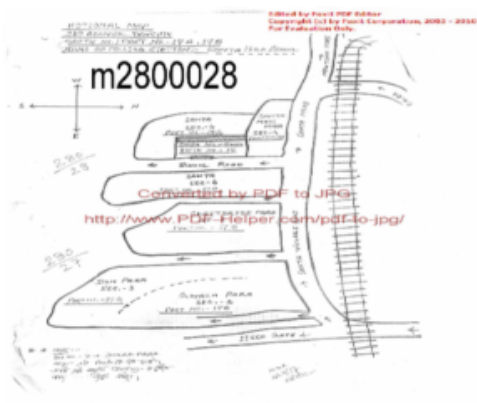

Nazri Naksha