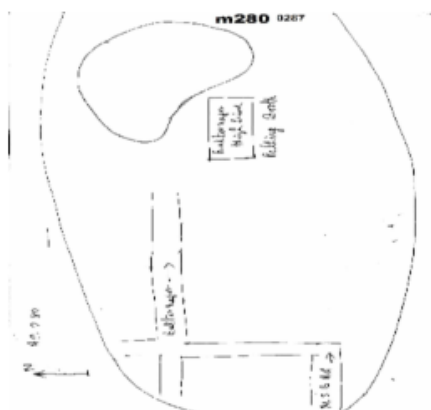

Nazri Naksha