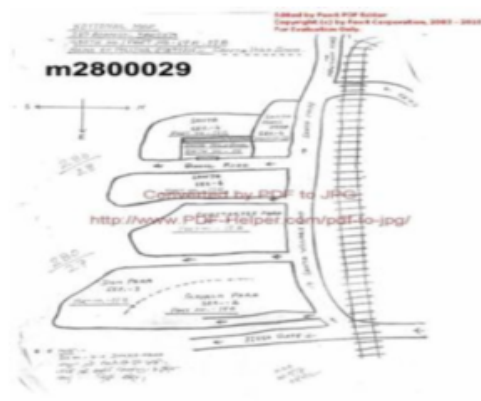

নির্বাচক নিবন্ধন আধিকারিকের স্বাক্ষর

Nazri Naksha

Google Map View

Polling Station Building Front View

Polling Station Front View

Cad View

Key MAP View

1 নাম : <input type="text"/> স্বামীর নাম: <input type="text"/> বাড়ির নং : n0252 বয়স : 26 লিঙ্গ : মহিলা	ANG1940188 ফটো উপলব্ধ	2 নাম : দীপক অধিকারী পিতার নাম: লক্ষীকান্ত অধিকারী বাড়ির নং : n0006 বয়স : 39 লিঙ্গ : পুরুষ	ANG0752634 ফটো উপলব্ধ	3 নাম : রিকু অধিকারী মায়ের নাম: সুলেখা অধিকারী বাড়ির নং : n0006 বয়স : 34 লিঙ্গ : মহিলা	ANG0772681 ফটো উপলব্ধ
4 নাম : সুলেখা অধিকারী স্বামীর নাম: লক্ষীকান্ত অধিকারী বাড়ির নং : n0006 বয়স : 56 লিঙ্গ : মহিলা	MKF2765543 ফটো উপলব্ধ	5 নাম : পিকু অধিকারী স্বামীর নাম: দীপক অধিকারী বাড়ির নং : n0006 বয়স : 36 লিঙ্গ : মহিলা	ANG1777465 ফটো উপলব্ধ	6 নাম : নারায়নী কর্মকার স্বামীর নাম: সুবোধ কুমার কর্মকার বাড়ির নং : n0007 বয়স : 79 লিঙ্গ : মহিলা	MKF0115899 ফটো উপলব্ধ
7 নাম : ববি গুপ্ত স্বামীর নাম: তাপস গুপ্ত বাড়ির নং : n0001 বয়স : 46 লিঙ্গ : মহিলা	ANG0928606 ফটো উপলব্ধ	8 নাম : তাপস গুপ্ত পিতার নাম: জয়দেব গুপ্ত বাড়ির নং : n0001 বয়স : 60 লিঙ্গ : পুরুষ	ANG0060285 ফটো উপলব্ধ	9 নাম : টিয়া ধীবর পিতার নাম: রাজু ধীবর বাড়ির নং : এন001 বয়স : 25 লিঙ্গ : মহিলা	ANG2231439 ফটো উপলব্ধ
10 নাম : রিয়া মাজি স্বামীর নাম: সন্ধ্যানুজ মাজি বাড়ির নং : এন0001 বয়স : 28 লিঙ্গ : মহিলা	ANG2231330 ফটো উপলব্ধ	11 নাম : মিঠুন ধীবর পিতার নাম: লালু ধীবর বাড়ির নং : এন001 বয়স : 40 লিঙ্গ : পুরুষ	ANG2231645 ফটো উপলব্ধ	12 নাম : ঝুমা মাজি পিতার নাম: আন্দামোয় মাজি বাড়ির নং : এন001 বয়স : 23 লিঙ্গ : মহিলা	ANG2231686 ফটো উপলব্ধ
13 নাম : অভিজিৎ চক্রবর্তী পিতার নাম: ত্রুবা চক্রবর্তী বাড়ির নং : এন001 বয়স : 23 লিঙ্গ : পুরুষ	ANG2231371 ফটো উপলব্ধ	14 নাম : পুজা গরাই স্বামীর নাম: আকাশ গরাই বাড়ির নং : এন0037 বয়স : 30 লিঙ্গ : মহিলা	ANG2231454 ফটো উপলব্ধ	15 নাম : উমা গরাই স্বামীর নাম: অনুপ গরাই বাড়ির নং : n0208 বয়স : 42 লিঙ্গ : মহিলা	ANG1649458 ফটো উপলব্ধ
16 নাম : রুস্পা গরাই স্বামীর নাম: গোপাল কৃষ্ণ গরাই বাড়ির নং : n0207 বয়স : 33 লিঙ্গ : মহিলা	ANG1641174 ফটো উপলব্ধ	17 নাম : জীবন গরাই পিতার নাম: রবিন গরাই বাড়ির নং : n0116 বয়স : 49 লিঙ্গ : পুরুষ	MKF0116145 ফটো উপলব্ধ	18 নাম : আশীষ গরাই মায়ের নাম: পদ্মাবতী গরাই বাড়ির নং : n0040 বয়স : 40 লিঙ্গ : পুরুষ	MKF2766848 ফটো উপলব্ধ
19 নাম : পদ্মাবতী গরাই স্বামীর নাম: অরুণ গরাই বাড়ির নং : n0040 বয়স : 71 লিঙ্গ : মহিলা	MKF0768812 ফটো উপলব্ধ	20 নাম : রীতা গরাই স্বামীর নাম: সুভাষচন্দ্র গরাই বাড়ির নং : n0037 বয়স : 56 লিঙ্গ : মহিলা	MKF0768846 ফটো উপলব্ধ	21 নাম : সুভাসচন্দ্র গরাই পিতার নাম: দ্বিজপদ গরাই বাড়ির নং : n0037 বয়স : 61 লিঙ্গ : পুরুষ	MKF0116053 ফটো উপলব্ধ
22 নাম : সুমিতা গরাই স্বামীর নাম: জীবন গরাই বাড়ির নং : n0249 বয়স : 37 লিঙ্গ : মহিলা	ZJZ1541887 ফটো উপলব্ধ	23 নাম : আকাশ গরাই পিতার নাম: সুভাষ চন্দ্র গরাই বাড়ির নং : n0037 বয়স : 29 লিঙ্গ : পুরুষ	ANG1559244 ফটো উপলব্ধ	24 নাম : সুশোভন গরাই পিতার নাম: সুভাষ চন্দ্র গরাই বাড়ির নং : n0037 বয়স : 27 লিঙ্গ : পুরুষ	ANG1816503 ফটো উপলব্ধ
25 নাম : শীর্ষেন্দু গরাই পিতার নাম: কালি দাস গরাই বাড়ির নং : n0237 বয়স : 27 লিঙ্গ : পুরুষ	ANG1902733 ফটো উপলব্ধ	26 নাম : সন্ধ্যারানী গায়েন স্বামীর নাম: নীরোদ গায়েন বাড়ির নং : n0101 বয়স : 62 লিঙ্গ : মহিলা	MKF0768895 ফটো উপলব্ধ	27 নাম : হিমাংগভূষণ গায়েন পিতার নাম: ভুতনাথ গায়েন বাড়ির নং : n0017 বয়স : 90 লিঙ্গ : পুরুষ	MKF0116236 ফটো উপলব্ধ
28 নাম : অজিতা গায়েন পিতার নাম: হিমাংগ ভূষণ গায়েন বাড়ির নং : n0017 বয়স : 75 লিঙ্গ : মহিলা	MKF0116251 ফটো উপলব্ধ	29 নাম : তন্ময় কুমার গায়েন পিতার নাম: হিমাংগ ভূষণ গায়েন বাড়ির নং : n0017 বয়স : 55 লিঙ্গ : পুরুষ	MKF0116269 ফটো উপলব্ধ	30 নাম : বিরিঞ্চি গায়েন পিতার নাম: শ্যামাসঙ্কোষ গায়েন বাড়ির নং : n0068 বয়স : 53 লিঙ্গ : পুরুষ	WB/38/259/075022 ফটো উপলব্ধ