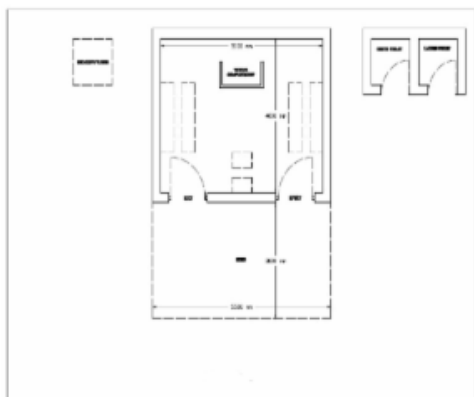

নির্বাচক নিবন্ধন আধিকারিকের স্বাক্ষর

Nazri Naksha

Google Map View

Polling Station Building Front View

Polling Station Front View

Cad View

Key MAP View

বিধানসভা নির্বাচনক্ষেত্রের নং, নাম : 280-আসানসোল দক্ষিণ
ভাগ নং, নাম : 1-সাঁতা (8 নং বস্তির মধ্যে) নয়াবস্তির অংশ গ্রীন ভ্যালাী