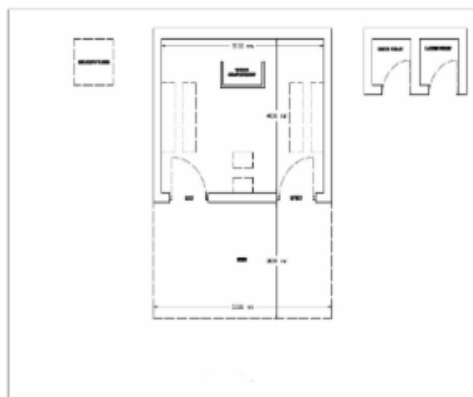

নির্বাচক নিবন্ধন আধিকারিকের স্বাক্ষর

Nazri Naksha

Google Map View

Polling Station Building Front View

Polling Station Front View

Cad View

Key MAP View

1 নাম : আয়েশা বেগম স্বামীর নাম: মহঃ আলাউদ্দীন মনসুরী বাড়ির নং : n0335 বয়স : 47 লিঙ্গ : মহিলা	ANG1684745	ফটো উপলব্ধ	2 নাম : দুলহাভী দেবী স্বামীর নাম: চন্দন সাউ বাড়ির নং : n0859 বয়স : 43 লিঙ্গ : মহিলা	ANG1120583	ফটো উপলব্ধ	3 নাম : সরস্বতী দেবী স্বামীর নাম: ভীম প্রকাশ সাউ বাড়ির নং : n0866 বয়স : 43 লিঙ্গ : মহিলা	ANG1120559	ফটো উপলব্ধ
4 নাম : স্মন কুমারী পিতার নাম: প্রভু পন্ডিত বাড়ির নং : n0238 বয়স : 33 লিঙ্গ : মহিলা	ANG1120377	ফটো উপলব্ধ	5 নাম : আনকিত কুমার পিতার নাম: জগন্নাথ বাড়ির নং : n0230 বয়স : 33 লিঙ্গ : পুরুষ	ANG1120294	ফটো উপলব্ধ	6 নাম : শেখ মেহরাব পিতার নাম: শেখ সাজ্জাদ বাড়ির নং : n0223 বয়স : 37 লিঙ্গ : পুরুষ	ANG1120229	ফটো উপলব্ধ
7 নাম : শাহজাহান খাতুন পিতার নাম: শেখ নূর মহম্মদ বাড়ির নং : n0123 বয়স : 30 লিঙ্গ : মহিলা	ANG1392182	ফটো উপলব্ধ	8 নাম : শেখ কাদির পিতার নাম: শেখ নূর মহম্মদ বাড়ির নং : n0123 বয়স : 35 লিঙ্গ : পুরুষ	ANG1392174	ফটো উপলব্ধ	9 নাম : শেখ মুম্বা পিতার নাম: শেখ নূর মহম্মদ বাড়ির নং : n0123 বয়স : 43 লিঙ্গ : পুরুষ	ANG1392166	ফটো উপলব্ধ
10 নাম : খাতুনরোজ্জোদা শেখ স্বামীর নাম: নূরমহম্মদ শেখ বাড়ির নং : n0123 বয়স : 61 লিঙ্গ : মহিলা	WB/38/259/087227	ফটো উপলব্ধ	11 নাম : শেখ নূর মহম্মদ পিতার নাম: এস. কে. গফুর বাড়ির নং : n0123 বয়স : 64 লিঙ্গ : পুরুষ	ANG1392158	ফটো উপলব্ধ	12 নাম : অঞ্জু দেবী স্বামীর নাম: পনেশ সিং বাড়ির নং : n0122 বয়স : 33 লিঙ্গ : মহিলা	WB/38/259/087232	ফটো উপলব্ধ
13 নাম : ববি দেবী স্বামীর নাম: মনোজ সাউ বাড়ির নং : n0261 বয়স : 40 লিঙ্গ : মহিলা	ANG1120609	ফটো উপলব্ধ	14 নাম : অষ্টমী দেবী স্বামীর নাম: চন্দন সিং বাড়ির নং : n0331 বয়স : 36 লিঙ্গ : মহিলা	ANG1249135	ফটো উপলব্ধ	15 নাম : যাজদা তাবাসুম স্বামীর নাম: মহঃ মুমতাজ বাড়ির নং : n0462 বয়স : 48 লিঙ্গ : মহিলা	ANG1684794	ফটো উপলব্ধ
16 নাম : খুশবু দেবী স্বামীর নাম: ধনঞ্জয় কুমার রজক বাড়ির নং : n0219 বয়স : 35 লিঙ্গ : মহিলা	ANG1120187	ফটো উপলব্ধ	17 নাম : মেবারাক হোসেন পিতার নাম: মহঃ নূর হোসেন বাড়ির নং : n0464 বয়স : 44 লিঙ্গ : পুরুষ	ANG1684810	ফটো উপলব্ধ	18 নাম : সিরজাহাভী দেবী স্বামীর নাম: মরমানন্দ প্রসাদ বাড়ির নং : n0476 বয়স : 43 লিঙ্গ : মহিলা	MKF0071001	ফটো উপলব্ধ
19 নাম : আলতাফ হোসেন পিতার নাম: মহঃ ইউসুফ বাড়ির নং : n0485 বয়স : 63 লিঙ্গ : পুরুষ	WB/38/259/084234	ফটো উপলব্ধ	20 নাম : সানতি রবিদাস স্বামীর নাম: সরবজিৎ রবিদাস বাড়ির নং : n0329 বয়স : 43 লিঙ্গ : মহিলা	ANG1778349	ফটো উপলব্ধ	21 নাম : চম্পা দেবী স্বামীর নাম: যদনাথ সিং বাড়ির নং : n0161 বয়স : 59 লিঙ্গ : মহিলা	MKF2857100	ফটো উপলব্ধ
22 নাম : অর্জুন সিং পিতার নাম: যদুনাথ সিং বাড়ির নং : n0161 বয়স : 30 লিঙ্গ : পুরুষ	ANG1392406	ফটো উপলব্ধ	23 নাম : গীতা দেবী স্বামীর নাম: ওশিহার শর্মা বাড়ির নং : n0495 বয়স : 64 লিঙ্গ : মহিলা	MKF0122705	ফটো উপলব্ধ	24 নাম : রামসরন পিতার নাম: রামদুলারী বাড়ির নং : n0029 বয়স : 63 লিঙ্গ : পুরুষ	WB/38/259/084561	ফটো উপলব্ধ
25 নাম : মুনাক্কাদেবী যাদব স্বামীর নাম: রামসরন যাদব বাড়ির নং : n0029 বয়স : 59 লিঙ্গ : মহিলা	WB/38/259/084553	ফটো উপলব্ধ	26 নাম : সত্যনারায়ন যাদব পিতার নাম: রামশরন যাদব বাড়ির নং : n0029 বয়স : 45 লিঙ্গ : পুরুষ	MKF1126176	ফটো উপলব্ধ	27 নাম : রমেশ কুমার পিতার নাম: রামরাজ মৌর্য বাড়ির নং : n0033 বয়স : 55 লিঙ্গ : পুরুষ	MKF1126150	ফটো উপলব্ধ
28 নাম : রামরতিদেবী স্বামীর নাম: রমেশ কুমার বাড়ির নং : n0033 বয়স : 50 লিঙ্গ : মহিলা	MKF1126143	ফটো উপলব্ধ	29 নাম : সন্তোষ কুমার মৌর্য পিতার নাম: রমেশ কুমার মৌর্য বাড়ির নং : n0033 বয়স : 40 লিঙ্গ : পুরুষ	MKF2555837	ফটো উপলব্ধ	30 নাম : লছমী দেবী স্বামীর নাম: পুরণ রবি দাস বাড়ির নং : n0329 বয়স : 76 লিঙ্গ : মহিলা	ANG1249101	ফটো উপলব্ধ