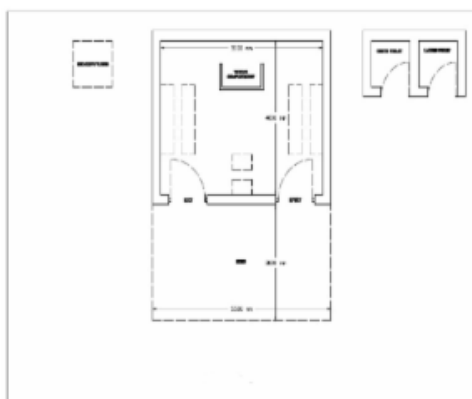

নির্বাচক নিবন্ধন আধিকারিকের স্বাক্ষর

Nazri Naksha

Google Map View

Polling Station Building Front View

Polling Station Front View

Cad View

Key MAP View

1 নাম : দেবশীষ দাস পিতার নাম: বনমালী দাস বাড়ির নং : বয়স : 26 লিঙ্গ : পুরুষ	ANG2000388 ফটো উপলব্ধ	2 নাম : সমু মাজি পিতার নাম: সাধন মাজি বাড়ির নং : বয়স : 25 লিঙ্গ : মহিলা	ANG2000396 ফটো উপলব্ধ	3 নাম : সঙ্গীতা মাজি স্বামীর নাম: প্রদীপ কুমার মজী বাড়ির নং : n0249 বয়স : 30 লিঙ্গ : মহিলা	NAZ1153659 ফটো উপলব্ধ
4 নাম : রুমা কুন্তকার স্বামীর নাম: হেমন্ত কুন্তকার বাড়ির নং : n0065 বয়স : 35 লিঙ্গ : মহিলা	ANG1817238 ফটো উপলব্ধ	5 নাম : নারায়ন গরাই পিতার নাম: কৃষ্ণপদ গরাই বাড়ির নং : n0004 বয়স : 74 লিঙ্গ : পুরুষ	MKF1272137 ফটো উপলব্ধ	6 নাম : লক্ষ্মী গরাই স্বামীর নাম: নারায়ন চন্দ্র গরাই বাড়ির নং : n0004 বয়স : 71 লিঙ্গ : মহিলা	WB/38/259/057128 ফটো উপলব্ধ
7 নাম : সুশান্ত গরাই পিতার নাম: নারায়ন চন্দ্র গরাই বাড়ির নং : n0004 বয়স : 36 লিঙ্গ : পুরুষ	ANG0775676 ফটো উপলব্ধ	8 নাম : মুক্তা গরাই স্বামীর নাম: বিকাশ গরাই বাড়ির নং : n0007 বয়স : 45 লিঙ্গ : মহিলা	MKF1122290 ফটো উপলব্ধ	9 নাম : চৈতালী গরাই স্বামীর নাম: শান্তিময় গরাই বাড়ির নং : n0007 বয়স : 42 লিঙ্গ : মহিলা	ANG0932384 ফটো উপলব্ধ
10 নাম : লক্ষ্মীরানী গরাই স্বামীর নাম: স্বপন গরাই বাড়ির নং : n0007 বয়স : 53 লিঙ্গ : মহিলা	MKF1271394 ফটো উপলব্ধ	11 নাম : স্বপন গরাই পিতার নাম: আকুল গরাই বাড়ির নং : n0007 বয়স : 58 লিঙ্গ : পুরুষ	MKF1269315 ফটো উপলব্ধ	12 নাম : মমতা গরাই স্বামীর নাম: তপন গরাই বাড়ির নং : n0007 বয়স : 59 লিঙ্গ : মহিলা	MKF1271758 ফটো উপলব্ধ
13 নাম : যাদব গরাই পিতার নাম: বোমকেশ গরাই বাড়ির নং : n0006 বয়স : 41 লিঙ্গ : পুরুষ	ANG0679936 ফটো উপলব্ধ	14 নাম : ছন্দা গরাই স্বামীর নাম: মাধব গরাই বাড়ির নং : n0006 বয়স : 38 লিঙ্গ : মহিলা	ANG0679944 ফটো উপলব্ধ	15 নাম : মাধব গরাই পিতার নাম: বোমকেশ গরাই বাড়ির নং : n0006 বয়স : 51 লিঙ্গ : পুরুষ	WB/38/262/036484 ফটো উপলব্ধ
16 নাম : মেনকা গরাই স্বামীর নাম: বোমকেশ গরাই বাড়ির নং : n0006 বয়স : 69 লিঙ্গ : মহিলা	WB/38/262/036228 ফটো উপলব্ধ	17 নাম : রেনুকা গরাই স্বামীর নাম: প্রকাশ গরাই বাড়ির নং : n0006 বয়স : 34 লিঙ্গ : মহিলা	ANG1121292 ফটো উপলব্ধ	18 নাম : প্রকাশ গরাই পিতার নাম: তারাপদ গরাই বাড়ির নং : n0006 বয়স : 49 লিঙ্গ : পুরুষ	MKF1270693 ফটো উপলব্ধ
19 নাম : বিকাশ গরাই পিতার নাম: তারাপদ গরাই বাড়ির নং : n0006 বয়স : 54 লিঙ্গ : পুরুষ	WB/38/259/057157 ফটো উপলব্ধ	20 নাম : মীরা গরাই স্বামীর নাম: তারাপদ গরাই বাড়ির নং : n0006 বয়স : 73 লিঙ্গ : মহিলা	MKF1271832 ফটো উপলব্ধ	21 নাম : তারাপদ গরাই পিতার নাম: দেবেন্দ্র গরাই বাড়ির নং : n0006 বয়স : 79 লিঙ্গ : পুরুষ	MKF1268580 ফটো উপলব্ধ
22 নাম : তনুশ্রী গরাই পিতার নাম: পঞ্চানন গরাই বাড়ির নং : n0006 বয়স : 33 লিঙ্গ : মহিলা	ANG1121284 ফটো উপলব্ধ	23 নাম : সুপ্রিয়া গরাই স্বামীর নাম: পঞ্চানন গরাই বাড়ির নং : n0006 বয়স : 61 লিঙ্গ : মহিলা	MKF1271436 ফটো উপলব্ধ	24 নাম : পঞ্চানন গরাই পিতার নাম: আকুল গরাই বাড়ির নং : n0006 বয়স : 66 লিঙ্গ : পুরুষ	MKF1268465 ফটো উপলব্ধ
25 নাম : মিতু গরাই স্বামীর নাম: রবীন গরাই বাড়ির নং : n0005 বয়স : 52 লিঙ্গ : মহিলা	MKF1269059 ফটো উপলব্ধ	26 নাম : রবীন গরাই পিতার নাম: হারাধন গরাই বাড়ির নং : n0005 বয়স : 55 লিঙ্গ : পুরুষ	MKF1272004 ফটো উপলব্ধ	27 নাম : আদরী গরাই স্বামীর নাম: হারাধন গরাই বাড়ির নং : n0005 বয়স : 73 লিঙ্গ : মহিলা	MKF1269109 ফটো উপলব্ধ
28 নাম : ললিতা গরাই স্বামীর নাম: সুশান্ত গরাই বাড়ির নং : n0004 বয়স : 29 লিঙ্গ : মহিলা	ANG1561166 ফটো উপলব্ধ	29 নাম : অমিত কুমার গরাই পিতার নাম: রবীন গরাই বাড়ির নং : n0180 বয়স : 32 লিঙ্গ : পুরুষ	ANG1121201 ফটো উপলব্ধ	30 নাম : শান্তিময় গোরাই পিতার নাম: আকুল গরাই বাড়ির নং : n0007 বয়স : 48 লিঙ্গ : পুরুষ	MKF1268838 ফটো উপলব্ধ