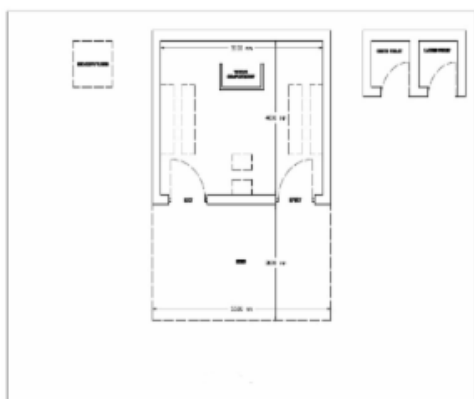

নির্বাচক নিবন্ধন আধিকারিকের স্বাক্ষর

Nazri Naksha

Google Map View

Polling Station Building Front View

Polling Station Front View

Cad View

Key MAP View

1	ANG2083889	ফটো উপলব্ধ	2	ANG2083939	ফটো উপলব্ধ	3	ANG2083871	ফটো উপলব্ধ
নাম : শুভেন্দু রায় পিতার নাম: স্বপ্ন রায় বাড়ির নং : N112 বয়স : 25 লিঙ্গ : পুরুষ			নাম : পাপিয়া রায় স্বামীর নাম: বাপ্পাদিত্য রায় বাড়ির নং : N112 বয়স : 30 লিঙ্গ : মহিলা			নাম : সংগীতা রায় পিতার নাম: অখিল চন্দ্র রায় বাড়ির নং : N112 বয়স : 26 লিঙ্গ : মহিলা		
4	ANG0932574	ফটো উপলব্ধ	5	ANG0932566	ফটো উপলব্ধ	6	MKF2771996	ফটো উপলব্ধ
নাম : সুকুমার গুপ্ত পিতার নাম: অন্নদা প্রসাদ গুপ্ত বাড়ির নং : n0021 বয়স : 77 লিঙ্গ : পুরুষ			নাম : শুরুর গুপ্ত স্বামীর নাম: সুকুমার গুপ্ত বাড়ির নং : n0020 বয়স : 69 লিঙ্গ : মহিলা			নাম : পিউ গুপ্ত স্বামীর নাম: তাপস কুমার গুপ্ত বাড়ির নং : n0016 বয়স : 43 লিঙ্গ : মহিলা		
7	ANG1989706	ফটো উপলব্ধ	8	ANG1990191	ফটো উপলব্ধ	9	ANG1817535	ফটো উপলব্ধ
নাম : সঙ্গীতা গুপ্ত স্বামীর নাম: অজয় গুপ্ত বাড়ির নং : 0490110 বয়স : 31 লিঙ্গ : মহিলা			নাম : রঞ্জিত টুডু পিতার নাম: সনাতন টুডু বাড়ির নং : বয়স : 25 লিঙ্গ : পুরুষ			নাম : আকাশ বাউরী পিতার নাম: অশোক বাউরী বাড়ির নং : বয়স : 27 লিঙ্গ : পুরুষ		
10	NRW1315548	ফটো উপলব্ধ	11	ANG1989565	ফটো উপলব্ধ	12	ANG1989789	ফটো উপলব্ধ
নাম : দীপিকা বাউরি স্বামীর নাম: সঞ্জয় বাউরি বাড়ির নং : বয়স : 33 লিঙ্গ : মহিলা			নাম : স্মৃষ্ণা বাউরি স্বামীর নাম: মদন বাউরি বাড়ির নং : বয়স : 34 লিঙ্গ : মহিলা			নাম : প্রতিমা বাউরি স্বামীর নাম: নিমাই বাউরি বাড়ির নং : বয়স : 36 লিঙ্গ : মহিলা		
13	ANG1993534	ফটো উপলব্ধ	14	MKF1826577	ফটো উপলব্ধ	15	MKF1826569	ফটো উপলব্ধ
নাম : রিনা বাউরি স্বামীর নাম: সত্বর বাউরি বাড়ির নং : বয়স : 34 লিঙ্গ : মহিলা			নাম : চৈতালী বাউরী স্বামীর নাম: উত্তম বাউরী বাড়ির নং : n0005 বয়স : 49 লিঙ্গ : মহিলা			নাম : উত্তম বাউরী পিতার নাম: ফটিক বাউরী বাড়ির নং : n0005 বয়স : 51 লিঙ্গ : পুরুষ		
16	MKF1098516	ফটো উপলব্ধ	17	ANG1561323	ফটো উপলব্ধ	18	MKF1098847	ফটো উপলব্ধ
নাম : লাল্টু বাউরী পিতার নাম: গোপাল বাউরী বাড়ির নং : n0004 বয়স : 49 লিঙ্গ : পুরুষ			নাম : প্রশান্ত বাউরী পিতার নাম: নিরঞ্জন বাউরী বাড়ির নং : n0004 বয়স : 30 লিঙ্গ : পুরুষ			নাম : পূর্ণিমা বাউরী স্বামীর নাম: নিরঞ্জন বাউরী বাড়ির নং : n0004 বয়স : 56 লিঙ্গ : মহিলা		
19	MKF1119395	ফটো উপলব্ধ	20	MKF1098797	ফটো উপলব্ধ	21	ANG1249804	ফটো উপলব্ধ
নাম : নিরঞ্জন বাউরী পিতার নাম: গোপাল বাউরী বাড়ির নং : n0004 বয়স : 61 লিঙ্গ : পুরুষ			নাম : ছায়া বাউরী স্বামীর নাম: ধরনী বাউরী বাড়ির নং : n0004 বয়স : 61 লিঙ্গ : মহিলা			নাম : গনেশ বাউরী পিতার নাম: গৌর বাউরী বাড়ির নং : n0003 বয়স : 32 লিঙ্গ : পুরুষ		
22	MKF1098912	ফটো উপলব্ধ	23	ANG1249796	ফটো উপলব্ধ	24	ANG1249812	ফটো উপলব্ধ
নাম : সন্ধ্যা বাউরী স্বামীর নাম: গোউর বাউরী বাড়ির নং : n0003 বয়স : 61 লিঙ্গ : মহিলা			নাম : গীতা বাউরী স্বামীর নাম: চন্দন বাউরী বাড়ির নং : n0002 বয়স : 35 লিঙ্গ : মহিলা			নাম : আঁধি বাউরী স্বামীর নাম: চন্দন বাউরী বাড়ির নং : n0002 বয়স : 39 লিঙ্গ : মহিলা		
25	MKF2857829	ফটো উপলব্ধ	26	MKF2436319	ফটো উপলব্ধ	27	MKF1098698	ফটো উপলব্ধ
নাম : রেবা বাউরী স্বামীর নাম: প্রশান্ত বাউরী বাড়ির নং : n0001 বয়স : 41 লিঙ্গ : মহিলা			নাম : প্রশান্ত বাউরী পিতার নাম: সুভাষ বাউরী বাড়ির নং : n0001 বয়স : 43 লিঙ্গ : পুরুষ			নাম : দুলালী বাউরী স্বামীর নাম: সুভাষ বাউরী বাড়ির নং : n0001 বয়স : 66 লিঙ্গ : মহিলা		
28	ANG1393081	ফটো উপলব্ধ	29	ANG1249846	ফটো উপলব্ধ	30	MKF2857803	ফটো উপলব্ধ
নাম : সুমিত্রা বাউরী স্বামীর নাম: চিত্ত বাউরী বাড়ির নং : n0006 বয়স : 37 লিঙ্গ : মহিলা			নাম : রাজু বাউরী স্বামীর নাম: অঞ্জনা বাউরী বাড়ির নং : n0006 বয়স : 41 লিঙ্গ : পুরুষ			নাম : অঞ্জনা বাউরী স্বামীর নাম: ঠাকুর দাস বাউরী বাড়ির নং : n0006 বয়স : 58 লিঙ্গ : মহিলা		