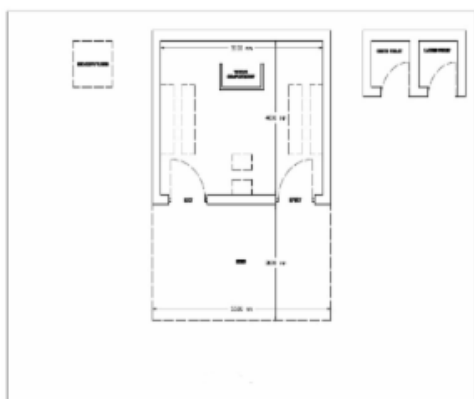

নির্বাচক নিবন্ধন আধিকারিকের স্বাক্ষর

Nazri Naksha

Google Map View

Polling Station Building Front View

Polling Station Front View

Cad View

Key MAP View

1 নাম : রাহুল নন্দী পিতার নাম: স্বপন নন্দী বাড়ির নং : N112 বয়স : 24 লিঙ্গ : পুরুষ	ANG2084895 ফটো উপলব্ধ	2 নাম : সন্তোষ টুডু পিতার নাম: লখিরাম টুডু বাড়ির নং : N112 বয়স : 26 লিঙ্গ : পুরুষ	ANG2084820 ফটো উপলব্ধ	3 নাম : সন্দীপ দত্ত পিতার নাম: কোকণ দত্ত বাড়ির নং : N112 বয়স : 24 লিঙ্গ : পুরুষ	ANG2084846 ফটো উপলব্ধ
4 নাম : অনিতা টুডু পিতার নাম: সৌমেন টুডু বাড়ির নং : N112 বয়স : 25 লিঙ্গ : মহিলা	ANG2084978 ফটো উপলব্ধ	5 নাম : রাজনিস সাহ পিতার নাম: মনোজ সাহ বাড়ির নং : N112 বয়স : 24 লিঙ্গ : পুরুষ	ANG2085082 ফটো উপলব্ধ	6 নাম : অতনু দত্ত পিতার নাম: খোপকন দত্ত বাড়ির নং : N112 বয়স : 26 লিঙ্গ : পুরুষ	ANG2084911 ফটো উপলব্ধ
7 নাম : দিবকর সিকদার পিতার নাম: দিলীপ সিকদার বাড়ির নং : N112 বয়স : 24 লিঙ্গ : পুরুষ	ANG2084879 ফটো উপলব্ধ	8 নাম : অভসে রায় পিতার নাম: সঞ্জয় রায় বাড়ির নং : N112 বয়স : 24 লিঙ্গ : পুরুষ	ANG2084903 ফটো উপলব্ধ	9 নাম : চম্পা রায় স্বামীর নাম: নিমাই চন্দ্র রায় বাড়ির নং : N112 বয়স : 62 লিঙ্গ : মহিলা	ANG2085017 ফটো উপলব্ধ
10 নাম : আর্ক চক্রবর্তী পিতার নাম: তপস চক্রবর্তী বাড়ির নং : N112 বয়স : 24 লিঙ্গ : পুরুষ	ANG2084994 ফটো উপলব্ধ	11 নাম : না পিতার নাম: গোপেশ্বর মালাকার বাড়ির নং : n0164 বয়স : 72 লিঙ্গ : পুরুষ	ANG1034164 ফটো উপলব্ধ	12 নাম : প্রেমদা কর স্বামীর নাম: গৌরাজ কর বাড়ির নং : n0265 বয়স : 73 লিঙ্গ : মহিলা	MKF2772937 ফটো উপলব্ধ
13 নাম : সোমা কর পিতার নাম: দিলীপ কর বাড়ির নং : n0253 বয়স : 28 লিঙ্গ : মহিলা	ANG1817683 ফটো উপলব্ধ	14 নাম : রবি কর পিতার নাম: সুভাষ কর বাড়ির নং : n0169 বয়স : 36 লিঙ্গ : পুরুষ	IEP1368448 ফটো উপলব্ধ	15 নাম : দিপালী কর স্বামীর নাম: সুভাষ কর বাড়ির নং : n0155 বয়স : 66 লিঙ্গ : মহিলা	ANG1250810 ফটো উপলব্ধ
16 নাম : কৌশিক ঘোষ পিতার নাম: সমর কুমার ঘোষ বাড়ির নং : n0201 বয়স : 50 লিঙ্গ : পুরুষ	ANG0777896 ফটো উপলব্ধ	17 নাম : নেহাশীষ ঘোষ পিতার নাম: সমর কুমার ঘোষ বাড়ির নং : n0200 বয়স : 45 লিঙ্গ : পুরুষ	ANG0777938 ফটো উপলব্ধ	18 নাম : রীতা ঘোষ স্বামীর নাম: দেবশীষ ঘোষ বাড়ির নং : n0199 বয়স : 36 লিঙ্গ : মহিলা	ANG0777888 ফটো উপলব্ধ
19 নাম : দেবশীষ ঘোষ পিতার নাম: সমর কুমার ঘোষ বাড়ির নং : n0198 বয়স : 49 লিঙ্গ : পুরুষ	ANG0777904 ফটো উপলব্ধ	20 নাম : সুভাশীষ ঘোষ পিতার নাম: সমর কুমার ঘোষ বাড়ির নং : n0192 বয়স : 47 লিঙ্গ : পুরুষ	ANG0777946 ফটো উপলব্ধ	21 নাম : তোতন ঘোষ পিতার নাম: মনু ঘোষ বাড়ির নং : n0176 বয়স : 42 লিঙ্গ : পুরুষ	ANG1394063 ফটো উপলব্ধ
22 নাম : গোবিন্দ ঘোষ পিতার নাম: মনু ঘোষ বাড়ির নং : n0175 বয়স : 40 লিঙ্গ : পুরুষ	ANG1394055 ফটো উপলব্ধ	23 নাম : সুমলা ঘোষ স্বামীর নাম: মনু ঘোষ বাড়ির নং : n0174 বয়স : 56 লিঙ্গ : মহিলা	ANG1394048 ফটো উপলব্ধ	24 নাম : রুমা ঘোষ স্বামীর নাম: কৌশিক ঘোষ বাড়ির নং : n0197 বয়স : 43 লিঙ্গ : মহিলা	ANG0934810 ফটো উপলব্ধ
25 নাম : সুলেখা ঘোষ স্বামীর নাম: তোতন ঘোষ বাড়ির নং : n0176 বয়স : 32 লিঙ্গ : মহিলা	ANG1685858 ফটো উপলব্ধ	26 নাম : সুজয় ঘোষ মায়ের নাম: মঞ্জু ঘোষ বাড়ির নং : n0270 বয়স : 43 লিঙ্গ : পুরুষ	MKF1804228 ফটো উপলব্ধ	27 নাম : অন্নপূর্ণা ঘোষ স্বামীর নাম: সুজয় ঘোষ বাড়ির নং : n0044 বয়স : 38 লিঙ্গ : মহিলা	UFQ1142561 ফটো উপলব্ধ
28 নাম : গীতা চক্রবর্তী স্বামীর নাম: বিদ্যা চক্রবর্তী বাড়ির নং : n0217 বয়স : 36 লিঙ্গ : মহিলা	ANG1518232 ফটো উপলব্ধ	29 নাম : স্বপ্না চক্রবর্তী স্বামীর নাম: জগদীশ চক্রবর্তী বাড়ির নং : n0208 বয়স : 56 লিঙ্গ : মহিলা	MKF2863470 ফটো উপলব্ধ	30 নাম : জগদীশ চক্রবর্তী পিতার নাম: জ্ঞানেন্দ্র চক্রবর্তী বাড়ির নং : n0214 বয়স : 58 লিঙ্গ : পুরুষ	MKF0046946 ফটো উপলব্ধ