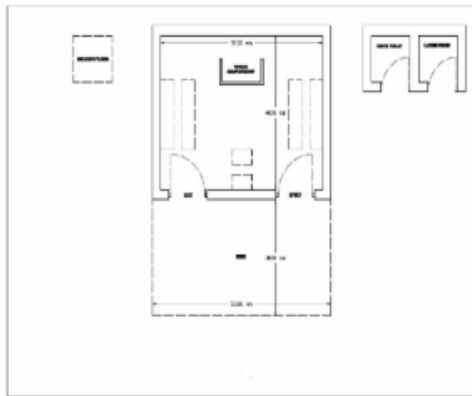

নির্বাচক নিবন্ধন আধিকারিকের স্বাক্ষর

Nazri Naksha

Google Map View

Polling Station Building Front View

Polling Station Front View

Cad View

Key MAP View

|   |                          |  |                          |   |                          |
|---|--------------------------|--|--------------------------|---|--------------------------|
| 1<br>নাম : সশিলা দেবী<br>স্বামীর নাম : গোলক দেবী<br>বাউর নং : n0074<br>বয়স : 33 লিঙ্গ : মহিলা                  | ANG1551720<br>ফটো উপলব্ধ | 2<br>নাম : দিপালী দেবী<br>স্বামীর নাম : সুভাষ চন্দ্র দেবী<br>বাউর নং : n0074<br>বয়স : 33 লিঙ্গ : মহিলা    | MKF2779411<br>ফটো উপলব্ধ | 3<br>নাম : সুনীতা দেবী<br>স্বামীর নাম : সতীশ সিং<br>বাউর নং : n0152<br>বয়স : 49 লিঙ্গ : মহিলা                  | MKF2939452<br>ফটো উপলব্ধ |
| 4<br>নাম : রঞ্জু দেবী<br>স্বামীর নাম : বিজয় প্রসাদ<br>বাউর নং : n0899<br>বয়স : 33 লিঙ্গ : মহিলা               | ANG1238401<br>ফটো উপলব্ধ | 5<br>নাম : রুপা দেবী<br>স্বামীর নাম : শিবাজি মাহাজে<br>বাউর নং : n0867<br>বয়স : 33 লিঙ্গ : মহিলা          | ANG1359371<br>ফটো উপলব্ধ | 6<br>নাম : নীলম কুমারী সাও<br>পিতার নাম : কানাইলাল সাও<br>বাউর নং : n0123<br>বয়স : 36 লিঙ্গ : মহিলা            | ANG0759555<br>ফটো উপলব্ধ |
| 7<br>নাম : কৌশল্যা দেবী<br>স্বামীর নাম : চন্দ্র মোহন প্রসাদ<br>বাউর নং : n0386<br>বয়স : 44 লিঙ্গ : মহিলা       | ANG1515683<br>ফটো উপলব্ধ | 8<br>নাম : তেজা দেবী<br>স্বামীর নাম : গোপাল সাউ<br>বাউর নং : n0102<br>বয়স : 60 লিঙ্গ : মহিলা              | MKF2939247<br>ফটো উপলব্ধ | 9<br>নাম : কিশোরু দেবী<br>স্বামীর নাম : শ্রীরাম শর্মা<br>বাউর নং : n0092<br>বয়স : 78 লিঙ্গ : মহিলা             | ANG0674580<br>ফটো উপলব্ধ |
| 10<br>নাম : রিপন নন্দী<br>পিতার নাম : নিমাই চন্দ্র নন্দী<br>বাউর নং :<br>বয়স : 25 লিঙ্গ : পুরুষ                | ANG1991595<br>ফটো উপলব্ধ | 11<br>নাম : শোভা বাউরি<br>স্বামীর নাম : অরুণ বাউরি<br>বাউর নং :<br>বয়স : 34 লিঙ্গ : মহিলা                 | ANG1992007<br>ফটো উপলব্ধ | 12<br>নাম : রিয়া বাউরি<br>পিতার নাম : শিবরাম বাউরি<br>বাউর নং :<br>বয়স : 26 লিঙ্গ : মহিলা                     | ANG1991637<br>ফটো উপলব্ধ |
| 13<br>নাম : ঋতু চক্রবর্তী<br>পিতার নাম : সাধন চক্রবর্তী<br>বাউর নং :<br>বয়স : 25 লিঙ্গ : মহিলা                 | ANG1991900<br>ফটো উপলব্ধ | 14<br>নাম : শিল্পা বাউরি<br>পিতার নাম : নরেন বাউরি<br>বাউর নং :<br>বয়স : 29 লিঙ্গ : মহিলা                 | ANG1992098<br>ফটো উপলব্ধ | 15<br>নাম : সোনি চৌধুরী<br>স্বামীর নাম : কৃষ্ণ চৌধুরী<br>বাউর নং :<br>বয়স : 30 লিঙ্গ : মহিলা                   | ANG1992197<br>ফটো উপলব্ধ |
| 16<br>নাম : সুদীপ চন্দ্র দে<br>পিতার নাম : কার্তিক চন্দ্র দে<br>বাউর নং :<br>বয়স : 26 লিঙ্গ : পুরুষ            | ANG1991942<br>ফটো উপলব্ধ | 17<br>নাম : ববীতা দেবী<br>স্বামীর নাম : হেটন বিশ্বকর্মা<br>বাউর নং :<br>বয়স : 30 লিঙ্গ : মহিলা            | ANG1992239<br>ফটো উপলব্ধ | 18<br>নাম : ছট্ট চৌধুরী<br>পিতার নাম : মরনা চৌধুরী<br>বাউর নং :<br>বয়স : 33 লিঙ্গ : পুরুষ                      | ANG1991371<br>ফটো উপলব্ধ |
| 19<br>নাম : কান্তি দেবী<br>স্বামীর নাম : ব্রিজলাল যাদব<br>বাউর নং :<br>বয়স : 40 লিঙ্গ : মহিলা                  | ANG1992106<br>ফটো উপলব্ধ | 20<br>নাম : সুস্মিতা দেবী<br>স্বামীর নাম : উত্তম কুমার শর্মা<br>বাউর নং :<br>বয়স : 27 লিঙ্গ : মহিলা       | ANG1992056<br>ফটো উপলব্ধ | 21<br>নাম : মিতেন বাউরি<br>পিতার নাম : ফে.লু বাউরি<br>বাউর নং :<br>বয়স : 28 লিঙ্গ : পুরুষ                      | ANG1991538<br>ফটো উপলব্ধ |
| 22<br>নাম : নমিতা বাউরি<br>স্বামীর নাম : জিতু বাউরি<br>বাউর নং :<br>বয়স : 39 লিঙ্গ : মহিলা                     | ANG1991983<br>ফটো উপলব্ধ | 23<br>নাম : জ্যোতি কুমারী<br>স্বামীর নাম : মিথিলেশ প্রসাদ শাহ<br>বাউর নং :<br>বয়স : 26 লিঙ্গ : মহিলা      | ANG2014660<br>ফটো উপলব্ধ | 24<br>নাম : আশিষ অধিকারী<br>পিতার নাম : জনাধর অধিকারী<br>বাউর নং : n0433<br>বয়স : 30 লিঙ্গ : পুরুষ             | ANG1552058<br>ফটো উপলব্ধ |
| 25<br>নাম : প্রদীপ কুমার আচার্য্য<br>পিতার নাম : ক্ষীরোদ আচার্য্য<br>বাউর নং : n0062<br>বয়স : 64 লিঙ্গ : পুরুষ | MKF0577197<br>ফটো উপলব্ধ | 26<br>নাম : প্রশান্ত আচার্য্য<br>পিতার নাম : প্রদীপ আচার্য্য<br>বাউর নং : n0062<br>বয়স : 32 লিঙ্গ : পুরুষ | ANG1113018<br>ফটো উপলব্ধ | 27<br>নাম : অনিল আচার্য্য<br>পিতার নাম : জ্যোতিন্দ্র নাথ আচার্য্য<br>বাউর নং : n0200<br>বয়স : 72 লিঙ্গ : পুরুষ | ANG1205780<br>ফটো উপলব্ধ |
| 28<br>নাম : রীতা আচার্য্য<br>স্বামীর নাম : অনিল আচার্য্য<br>বাউর নং : n0201<br>বয়স : 64 লিঙ্গ : মহিলা          | ANG1205798<br>ফটো উপলব্ধ | 29<br>নাম : সঞ্জয় আচার্য্য<br>পিতার নাম : অনিল আচার্য্য<br>বাউর নং : n0530<br>বয়স : 27 লিঙ্গ : পুরুষ     | ANG1917517<br>ফটো উপলব্ধ | 30<br>নাম : কল্যানী দাস<br>স্বামীর নাম : ততন দাস<br>বাউর নং : n0201<br>বয়স : 34 লিঙ্গ : মহিলা                  | ANG1674365<br>ফটো উপলব্ধ |