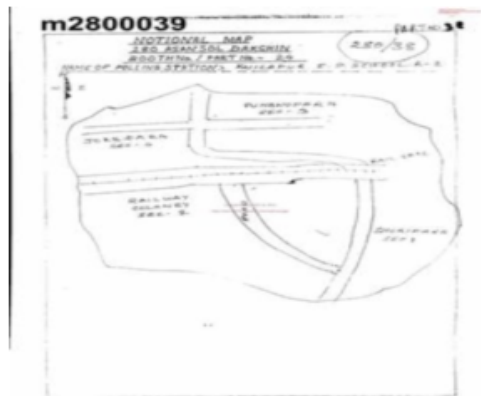

নির্বাচক নিবন্ধন আধিকারিকের স্বাক্ষর

Nazri Naksha

Google Map View

Polling Station Building Front View

Polling Station Front View

Cad View

Key MAP View

1 নাম : পৌতম কর্মকার পিতার নাম: লক্ষন কর্মকার বাড়ির নং : n0100 বয়স : 55 লিঙ্গ : পুরুষ	MKF0520775 ফটো উপলব্ধ	2 নাম : পায়েল বাউরী স্বামীর নাম: নবীন বাউরী বাড়ির নং : n0015 বয়স : 36 লিঙ্গ : মহিলা	ANG1089085 ফটো উপলব্ধ	3 নাম : বেরিয়া আনসারী স্বামীর নাম: আলাউদ্দিন বাড়ির নং : n0015 বয়স : 45 লিঙ্গ : মহিলা	MKF1173657 ফটো উপলব্ধ
4 নাম : জয়তন আনসারী স্বামীর নাম: জুমন আনসারী বাড়ির নং : n0015 বয়স : 38 লিঙ্গ : মহিলা	ANG0935791 ফটো উপলব্ধ	5 নাম : জুমন আনসারী পিতার নাম: হালিম আনসারী বাড়ির নং : n0015 বয়স : 46 লিঙ্গ : পুরুষ	MKF2441640 ফটো উপলব্ধ	6 নাম : মেরুন বিক্রি আনসারী স্বামীর নাম: রফিক আনসারী বাড়ির নং : n0015 বয়স : 46 লিঙ্গ : মহিলা	MKF2441624 ফটো উপলব্ধ
7 নাম : রফিক আনসারী পিতার নাম: হালিম আনসারী বাড়ির নং : n0015 বয়স : 48 লিঙ্গ : পুরুষ	MKF2441616 ফটো উপলব্ধ	8 নাম : আলাউদ্দিন আনসারী পিতার নাম: হালিম আনসারী বাড়ির নং : n0015 বয়স : 48 লিঙ্গ : পুরুষ	MKF1173046 ফটো উপলব্ধ	9 নাম : কাবেরী কর্মকার স্বামীর নাম: তাপস কর্মকার বাড়ির নং : n0100 বয়স : 43 লিঙ্গ : মহিলা	MKF2441798 ফটো উপলব্ধ
10 নাম : তাপস কর্মকার পিতার নাম: লক্ষন কর্মকার বাড়ির নং : n0100 বয়স : 54 লিঙ্গ : পুরুষ	MKF0520791 ফটো উপলব্ধ	11 নাম : শৌভিক কর্মকার পিতার নাম: পৌতম কর্মকার বাড়ির নং : n0100 বয়স : 30 লিঙ্গ : পুরুষ	ANG1562768 ফটো উপলব্ধ	12 নাম : মোহাম্মদ শাহ হুসেন পিতার নাম: মোহাম্মদ জাহাঙ্গির বাড়ির নং : n0113 বয়স : 47 লিঙ্গ : পুরুষ	MKF1170927 ফটো উপলব্ধ
13 নাম : ফিরোজ আলম পিতার নাম: জাহাঙ্গীর মহ বাড়ির নং : n0113 বয়স : 43 লিঙ্গ : পুরুষ	MKF2774206 ফটো উপলব্ধ	14 নাম : মহ আসদুল কাদির পিতার নাম: মহঃ জাহাঙ্গীর বাড়ির নং : দামোদর রেলওয়ে স্টেশন বয়স : 42 লিঙ্গ : পুরুষ	MKF2442200 ফটো উপলব্ধ	15 নাম : রেহানা তবসুম স্বামীর নাম: শাহ হুসেন বাড়ির নং : n0113 বয়স : 42 লিঙ্গ : মহিলা	ANG0779892 ফটো উপলব্ধ
16 নাম : আনোয়ারী বেগম স্বামীর নাম: মহঃ মাজহার বাড়ির নং : n0176 বয়স : 50 লিঙ্গ : মহিলা	ANG1122969 ফটো উপলব্ধ	17 নাম : ইসরত ফতিমা স্বামীর নাম: সৈয়দ রিয়াজ হুসেন বাড়ির নং : n0310 বয়স : 54 লিঙ্গ : মহিলা	ANG1518968 ফটো উপলব্ধ	18 নাম : মর্জিনা খাঁ পিতার নাম: হোসেন খাঁ বাড়ির নং : n0102 বয়স : 50 লিঙ্গ : মহিলা	ANG0936781 ফটো উপলব্ধ
19 নাম : সালিহা খাতুন পিতার নাম: আব্দুল খলিল খান বাড়ির নং : n0102 বয়স : 36 লিঙ্গ : মহিলা	ANG0935908 ফটো উপলব্ধ	20 নাম : মহঃ জাহাঙ্গির পিতার নাম: পীর মহম্মদ বাড়ির নং : n0113 বয়স : 73 লিঙ্গ : পুরুষ	MKF1266089 ফটো উপলব্ধ	21 নাম : আব্দুল খলিল খান পিতার নাম: মঙ্গল খান বাড়ির নং : n0102 বয়স : 56 লিঙ্গ : পুরুষ	MKF0522607 ফটো উপলব্ধ
22 নাম : জরিনা খাতুন স্বামীর নাম: আবদুলখলিল বাড়ির নং : n0102 বয়স : 53 লিঙ্গ : মহিলা	MKF0522599 ফটো উপলব্ধ	23 নাম : অপসরা বানো পিতার নাম: মোহাম্মদ জাহাঙ্গির বাড়ির নং : n0113 বয়স : 46 লিঙ্গ : মহিলা	MKF1170992 ফটো উপলব্ধ	24 নাম : মধু কুমারী প্রসাদ পিতার নাম: রামমৌখ প্রসাদ বাড়ির নং : N112 বয়স : 27 লিঙ্গ : মহিলা	ANG2086130 ফটো উপলব্ধ
25 নাম : কবিতা টুডু পিতার নাম: দারা টুডু বাড়ির নং : N112 বয়স : 24 লিঙ্গ : মহিলা	ANG2086155 ফটো উপলব্ধ	26 নাম : সনঞ্জয় মান্ডি পিতার নাম: সুকু মান্ডি বাড়ির নং : N112 বয়স : 24 লিঙ্গ : পুরুষ	ANG2085967 ফটো উপলব্ধ	27 নাম : ললিতা হাঁসদা পিতার নাম: দেবশ্বর হাঁসদা বাড়ির নং : N112 বয়স : 24 লিঙ্গ : মহিলা	ANG2086171 ফটো উপলব্ধ
28 নাম : বিষ্ণু হেম্বুম পিতার নাম: রবিদাস হেমব্রম বাড়ির নং : N112 বয়স : 26 লিঙ্গ : পুরুষ	ANG2086205 ফটো উপলব্ধ	29 নাম : বিকাশ সরেন পিতার নাম: ছবি রানী সরেন বাড়ির নং : N112 বয়স : 26 লিঙ্গ : পুরুষ	ANG2086023 ফটো উপলব্ধ	30 নাম : বসিরন বিবি স্বামীর নাম: হালিম আনসারী বাড়ির নং : n0015 বয়স : 80 লিঙ্গ : মহিলা	ANG2284529 ফটো উপলব্ধ