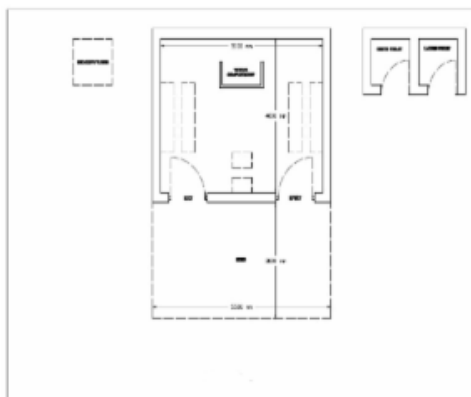

নির্বাচক নিবন্ধন আধিকারিকের স্বাক্ষর

Nazri Naksha

Google Map View

Polling Station Building Front View

Polling Station Front View

Cad View

Key MAP View

1 নাম : মহ আলি ইমাম পিতার নাম: আব্দুল কুদ্দুস বাড়ির নং : n0009 বয়স : 69 লিঙ্গ : পুরুষ	ANG0941419 ফটো উপলব্ধ	2 নাম : আসমা বানো পিতার নাম: ইয়াসিন বাড়ির নং : n0009 বয়স : 43 লিঙ্গ : মহিলা	MKF1173467 ফটো উপলব্ধ	3 নাম : মহঃ সাজ্জাদ পিতার নাম: মহঃ রফিক বাড়ির নং : n0103 বয়স : 36 লিঙ্গ : পুরুষ	ANG0088724 ফটো উপলব্ধ
4 নাম : মহঃ নৌশাদ পিতার নাম: মোহাম্মদ রফিক বাড়ির নং : n0103 বয়স : 38 লিঙ্গ : পুরুষ	MKF2847432 ফটো উপলব্ধ	5 নাম : মসিহা খাতুন স্বামীর নাম: মহঃ শাহনওয়াজ বাড়ির নং : n0103 বয়স : 36 লিঙ্গ : মহিলা	ANG1398247 ফটো উপলব্ধ	6 নাম : মোহাম্মদ শাহনাওয়াজ পিতার নাম: মহঃ রফিক বাড়ির নং : n0103 বয়স : 41 লিঙ্গ : পুরুষ	MKF2028009 ফটো উপলব্ধ
7 নাম : মহঃ রফিক পিতার নাম: বেচু মিঞা বাড়ির নং : n0103 বয়স : 69 লিঙ্গ : পুরুষ	MKF0500132 ফটো উপলব্ধ	8 নাম : মহঃ সামসার পিতার নাম: মহঃ আখতার বাড়ির নং : n0004 বয়স : 32 লিঙ্গ : পুরুষ	ANG1398320 ফটো উপলব্ধ	9 নাম : মহঃ সামসাদ পিতার নাম: মহঃ আখতার বাড়ির নং : n0004 বয়স : 34 লিঙ্গ : পুরুষ	ANG1398312 ফটো উপলব্ধ
10 নাম : মহঃ নৌশাদ আনসারী পিতার নাম: মহঃ আজিম আনসারী বাড়ির নং : n0004 বয়স : 35 লিঙ্গ : পুরুষ	ANG1398650 ফটো উপলব্ধ	11 নাম : জারীনা পরভীন স্বামীর নাম: মহঃ সামিম বাড়ির নং : n0004 বয়স : 38 লিঙ্গ : মহিলা	ANG1398882 ফটো উপলব্ধ	12 নাম : মহঃ সামিম পিতার নাম: মহঃ ইসরাইল আনসারী বাড়ির নং : n0004 বয়স : 43 লিঙ্গ : পুরুষ	MKF2546273 ফটো উপলব্ধ
13 নাম : রেহেনাখাতুন স্বামীর নাম: আখতার বাড়ির নং : n0004 বয়স : 52 লিঙ্গ : মহিলা	MKF0501791 ফটো উপলব্ধ	14 নাম : মোহাম্মদ নসিম পিতার নাম: মোহাম্মদ ইজরায়েল বাড়ির নং : n0004 বয়স : 42 লিঙ্গ : পুরুষ	MKF2028769 ফটো উপলব্ধ	15 নাম : মোহাম্মদ আখতার পিতার নাম: ইসরাইল মহম্মদ বাড়ির নং : n0004 বয়স : 56 লিঙ্গ : পুরুষ	MKF0501783 ফটো উপলব্ধ
16 নাম : মহঃ সামসাদ পিতার নাম: মহঃ আব্বাস বাড়ির নং : n0228 বয়স : 49 লিঙ্গ : পুরুষ	MKF2739506 ফটো উপলব্ধ	17 নাম : ফাতমা বেগম স্বামীর নাম: শকিল আহমেদ বাড়ির নং : n0209 বয়স : 61 লিঙ্গ : মহিলা	MKF0503896 ফটো উপলব্ধ	18 নাম : তালাত নাজ পিতার নাম: মহঃ উসমান আলি বাড়ির নং : n0208 বয়স : 33 লিঙ্গ : মহিলা	ANG1125913 ফটো উপলব্ধ
19 নাম : মহঃ লোকমান আলি পিতার নাম: মহঃ খলীল বাড়ির নং : n0208 বয়স : 54 লিঙ্গ : পুরুষ	WB/38/259/399065 ফটো উপলব্ধ	20 নাম : মহম্মদ উশমান আলী পিতার নাম: মহঃ খলিল বাড়ির নং : n0208 বয়স : 66 লিঙ্গ : পুরুষ	MKF0504704 ফটো উপলব্ধ	21 নাম : ইয়াসমিন পরভীন স্বামীর নাম: মহম্মদ শামসুদ্দিন বাড়ির নং : ধরমপুর বয়স : 52 লিঙ্গ : মহিলা	MKF2384683 ফটো উপলব্ধ
22 নাম : মহম্মদ শামসুদ্দিন পিতার নাম: মহম্মদ সরফুদ্দিন বাড়ির নং : ধরমপুর বয়স : 58 লিঙ্গ : পুরুষ	MKF2387256 ফটো উপলব্ধ	23 নাম : সাগরা খাতুন স্বামীর নাম: মোহাম্মদ কুমরুদ্দীন বাড়ির নং : n0158 বয়স : 56 লিঙ্গ : মহিলা	MKF0504126 ফটো উপলব্ধ	24 নাম : মহ কামরুদ্দিন পিতার নাম: মোহাম্মদ শফুদ্দিন বাড়ির নং : n0158 বয়স : 58 লিঙ্গ : পুরুষ	MKF0504100 ফটো উপলব্ধ
25 নাম : মহঃ ওয়াকার আনসারী পিতার নাম: আব্দুল গফফর বাড়ির নং : n0156 বয়স : 36 লিঙ্গ : পুরুষ	MKF2924702 ফটো উপলব্ধ	26 নাম : মহঃ তাজউদ্দিন পিতার নাম: মোহাম্মদ সুলেমান বাড়ির নং : n0124 বয়স : 35 লিঙ্গ : পুরুষ	ANG0682310 ফটো উপলব্ধ	27 নাম : সুলতানা পরভীন স্বামীর নাম: মোহাম্মদ ঘেযসুদদীন বাড়ির নং : n0124 বয়স : 39 লিঙ্গ : মহিলা	ANG1125814 ফটো উপলব্ধ
28 নাম : মোহাম্মদ ঘেযসুদদীন পিতার নাম: মোহাম্মদ সুলেমান বাড়ির নং : n0124 বয়স : 41 লিঙ্গ : পুরুষ	MKF2386431 ফটো উপলব্ধ	29 নাম : ফামিদা খাতুন স্বামীর নাম: মহঃ কিয়ামুদ্দিন বাড়ির নং : n0124 বয়স : 44 লিঙ্গ : মহিলা	ANG1126101 ফটো উপলব্ধ	30 নাম : মহঃ ক্যামুউদ্দীন পিতার নাম: মহঃ সুলেমান বাড়ির নং : n0124 বয়স : 45 লিঙ্গ : পুরুষ	MKF0501957 ফটো উপলব্ধ