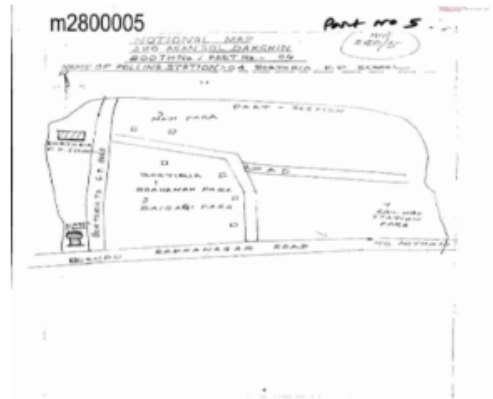

নির্বাচক নিবন্ধন আধিকারিকের স্বাক্ষর

Nazri Naksha

Google Map View

Polling Station Building Front View

Polling Station Front View

Cad View

Key MAP View

1 নাম : কৃতি কুমারী শ্রীবাস্তব পিতার নাম: কৃষ্ণা প্রসাদ শ্রীবাস্তব বাড়ির নং : n0041 বয়স : 31 লিঙ্গ : মহিলা	ANG1238948 ফটো উপলব্ধ	2 নাম : অজয় কুমার প্রসাদ পিতার নাম: রুপচাঁদ প্রসাদ বাড়ির নং : n0041 বয়স : 46 লিঙ্গ : পুরুষ	MKF1178482 ফটো উপলব্ধ	3 নাম : অক্ষয় কুমার পিতার নাম: কৃষ্ণা প্রসাদ বাড়ির নং : n0041 বয়স : 30 লিঙ্গ : পুরুষ	ANG1379239 ফটো উপলব্ধ
4 নাম : কৃষ্ণা প্রসাদ পিতার নাম: রুপচাঁদ প্রসাদ বাড়ির নং : n0041 বয়স : 54 লিঙ্গ : পুরুষ	MKF1112416 ফটো উপলব্ধ	5 নাম : দিব্যেন্দু মন্ডল পিতার নাম: দয়াময় মন্ডল বাড়ির নং : 0501414 বয়স : 26 লিঙ্গ : পুরুষ	ANG2019578 ফটো উপলব্ধ	6 নাম : পুষ্পা মন্ডল স্বামীর নাম: দয়াময় মন্ডল বাড়ির নং : বয়স : 47 লিঙ্গ : মহিলা	ANG2019586 ফটো উপলব্ধ
7 নাম : দেবী মন্ডল পিতার নাম: সাগর চন্দ্র মন্ডল বাড়ির নং : n002 বয়স : 31 লিঙ্গ : মহিলা	ANG2071736 ফটো উপলব্ধ	8 নাম : অপর্ণা গাঙ্গুলী স্বামীর নাম: সন্দীপ কুমার গাঙ্গুলী বাড়ির নং : ডি-116, ব্লক এ বয়স : 55 লিঙ্গ : মহিলা	ANG2014652 ফটো উপলব্ধ	9 নাম : জ্যোতি কুমারী স্বামীর নাম: সুধাংশু শেখর বাড়ির নং : 19 আবা 8/1 বয়স : 37 লিঙ্গ : মহিলা	ANG2271864 ফটো উপলব্ধ
10 নাম : রোশন প্রসাদ মায়ের নাম: চিত্তা দেবী বাড়ির নং : n0041 বয়স : 41 লিঙ্গ : পুরুষ	MKF2780195 ফটো উপলব্ধ	11 নাম : মুন্নি দেবী স্বামীর নাম: অজয় কুমার প্রসাদ বাড়ির নং : নীল বয়স : 45 লিঙ্গ : মহিলা	ANG2353787 ফটো উপলব্ধ	12 নাম : পীযুষ প্রসাদ পিতার নাম: অজয় কুমার প্রসাদ বাড়ির নং : এন0005 বয়স : 21 লিঙ্গ : পুরুষ	ANG2365237 ফটো উপলব্ধ
13 নাম : স্বপন কুমার মন্ডল পিতার নাম: প্রভাকর মন্ডল বাড়ির নং : n0021 বয়স : 73 লিঙ্গ : পুরুষ	MKF0581785 ফটো উপলব্ধ	14 নাম : কুমকুম মন্ডল স্বামীর নাম: স্বপন কুমার মন্ডল বাড়ির নং : n0021 বয়স : 68 লিঙ্গ : মহিলা	MKF0581793 ফটো উপলব্ধ	15 নাম : সুজাতা মন্ডল স্বামীর নাম: দীপক মন্ডল বাড়ির নং : n0021 বয়স : 51 লিঙ্গ : মহিলা	MKF2780088 ফটো উপলব্ধ
16 নাম : দীপক মন্ডল পিতার নাম: প্রভাকর মন্ডল বাড়ির নং : n0021 বয়স : 57 লিঙ্গ : পুরুষ	MKF0581801 ফটো উপলব্ধ	17 নাম : কম্পনা মন্ডল পিতার নাম: প্রভাকর মন্ডল বাড়ির নং : n0021 বয়স : 59 লিঙ্গ : মহিলা	MKF2779601 ফটো উপলব্ধ	18 নাম : মায়ী চৌধুরী স্বামীর নাম: মরনা চৌধুরী বাড়ির নং : বারতোরিয়া বয়স : 56 লিঙ্গ : মহিলা	MKF0577247 ফটো উপলব্ধ
19 নাম : সুনীতা কুমারী স্বামীর নাম: শিব কুমার যাদব বাড়ির নং : n0036 বয়স : 30 লিঙ্গ : মহিলা	ANG1774827 ফটো উপলব্ধ	20 নাম : ভারতী গুহ স্বামীর নাম: অমিত রঞ্জন গুহ বাড়ির নং : n0479 বয়স : 55 লিঙ্গ : মহিলা	AOJ1476852 ফটো উপলব্ধ	21 নাম : সন্দীপ কুমার গাঙ্গুলি পিতার নাম: কৃষ্ণ গোপাল গাঙ্গুলি বাড়ির নং : ডি-116, ব্লক এ বয়স : 67 লিঙ্গ : পুরুষ	ANG2014686 ফটো উপলব্ধ
22 নাম : অরিন্দম গাঙ্গুলি পিতার নাম: শ্রী সন্দীপ কুমার গাঙ্গুলি বাড়ির নং : নং1 বয়স : 31 লিঙ্গ : পুরুষ	ANG1986579 ফটো উপলব্ধ	23 নাম : অভিজিৎ চক্রবর্তী পিতার নাম: বিশ্বনাথ চক্রবর্তী বাড়ির নং : n0270 বয়স : 30 লিঙ্গ : পুরুষ	ANG1552694 ফটো উপলব্ধ	24 নাম : শেফালী চক্রবর্তী স্বামীর নাম: মানিক চক্রবর্তী বাড়ির নং : G-331 বয়স : 62 লিঙ্গ : মহিলা	ANG1552728 ফটো উপলব্ধ
25 নাম : মানিক চক্রবর্তী পিতার নাম: সত্য রঞ্জন চক্রবর্তী বাড়ির নং : G-331 বয়স : 74 লিঙ্গ : পুরুষ	ANG1552744 ফটো উপলব্ধ	26 নাম : রুবী চক্রবর্তী স্বামীর নাম: কিয়ানন্দ চক্রবর্তী বাড়ির নং : n0365 বয়স : 34 লিঙ্গ : মহিলা	ANG1553015 ফটো উপলব্ধ	27 নাম : অরুণ চক্রবর্তী পিতার নাম: শান্তি চক্রবর্তী বাড়ির নং : n0540 বয়স : 69 লিঙ্গ : পুরুষ	ANG1812460 ফটো উপলব্ধ
28 নাম : সীমা চক্রবর্তী স্বামীর নাম: অরুণ চক্রবর্তী বাড়ির নং : n0539 বয়স : 60 লিঙ্গ : মহিলা	ANG1812452 ফটো উপলব্ধ	29 নাম : অতনু চক্রবর্তী পিতার নাম: অরুণ চক্রবর্তী বাড়ির নং : n0537 বয়স : 38 লিঙ্গ : পুরুষ	ANG1812387 ফটো উপলব্ধ	30 নাম : রুপা চক্রবর্তী স্বামীর নাম: অতনু চক্রবর্তী বাড়ির নং : n0536 বয়স : 38 লিঙ্গ : মহিলা	ANG1812361 ফটো উপলব্ধ