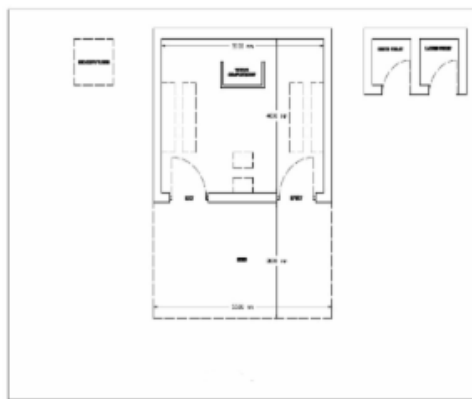

নির্বাচক নিবন্ধন আধিকারিকের স্বাক্ষর

Nazri Naksha

Google Map View

Polling Station Building Front View

Polling Station Front View

Cad View

Key MAP View

1 নাম : কৃতি কুমারী শ্রীবাস্তব পিতার নাম: কৃষ্ণা প্রসাদ শ্রীবাস্তব বাড়ির নং : n0041 বয়স : 31 লিঙ্গ : মহিলা	ANG1238948 ফটো উপলব্ধ	2 নাম : অজয় কুমার প্রসাদ পিতার নাম: রুপচাঁদ প্রসাদ বাড়ির নং : n0041 বয়স : 46 লিঙ্গ : পুরুষ	MKF1178482 ফটো উপলব্ধ	3 নাম : অক্ষয় কুমার পিতার নাম: কৃষ্ণা প্রসাদ বাড়ির নং : n0041 বয়স : 30 লিঙ্গ : পুরুষ	ANG1379239 ফটো উপলব্ধ
4 নাম : কৃষ্ণা প্রসাদ পিতার নাম: রুপচাঁদ প্রসাদ বাড়ির নং : n0041 বয়স : 54 লিঙ্গ : পুরুষ	MKF1112416 ফটো উপলব্ধ	5 নাম : দিব্যেন্দু মন্ডল পিতার নাম: দয়াময় মন্ডল বাড়ির নং : 0501414 বয়স : 26 লিঙ্গ : পুরুষ	ANG2019578 ফটো উপলব্ধ	6 নাম : পুষ্পা মন্ডল স্বামীর নাম: দয়াময় মন্ডল বাড়ির নং : বয়স : 47 লিঙ্গ : মহিলা	ANG2019586 ফটো উপলব্ধ
7 নাম : দেবী মন্ডল পিতার নাম: সাগর চন্দ্র মন্ডল বাড়ির নং : n002 বয়স : 31 লিঙ্গ : মহিলা	ANG2071736 ফটো উপলব্ধ	8 নাম : অপর্ণা গাঙ্গুলী স্বামীর নাম: সন্দীপ কুমার গাঙ্গুলী বাড়ির নং : ডি-116, ব্লক এ বয়স : 55 লিঙ্গ : মহিলা	ANG2014652 ফটো উপলব্ধ	9 নাম : জ্যোতি কুমারী স্বামীর নাম: সুধাংশু শেখর বাড়ির নং : 19 আবা 8/1 বয়স : 37 লিঙ্গ : মহিলা	ANG2271864 ফটো উপলব্ধ
10 নাম : রোশন প্রসাদ মায়ের নাম: চিত্তা দেবী বাড়ির নং : n0041 বয়স : 41 লিঙ্গ : পুরুষ	MKF2780195 ফটো উপলব্ধ	11 নাম : মুন্নি দেবী স্বামীর নাম: অজয় কুমার প্রসাদ বাড়ির নং : নীল বয়স : 45 লিঙ্গ : মহিলা	ANG2353787 ফটো উপলব্ধ	12 নাম : পীযুষ প্রসাদ পিতার নাম: অজয় কুমার প্রসাদ বাড়ির নং : এন0005 বয়স : 21 লিঙ্গ : পুরুষ	ANG2365237 ফটো উপলব্ধ
13 নাম : স্বপন কুমার মন্ডল পিতার নাম: প্রভাকর মন্ডল বাড়ির নং : n0021 বয়স : 73 লিঙ্গ : পুরুষ	MKF0581785 ফটো উপলব্ধ	14 নাম : কুমকুম মন্ডল স্বামীর নাম: স্বপন কুমার মন্ডল বাড়ির নং : n0021 বয়স : 68 লিঙ্গ : মহিলা	MKF0581793 ফটো উপলব্ধ	15 নাম : সুজাতা মন্ডল স্বামীর নাম: দীপক মন্ডল বাড়ির নং : n0021 বয়স : 51 লিঙ্গ : মহিলা	MKF2780088 ফটো উপলব্ধ
16 নাম : দীপক মন্ডল পিতার নাম: প্রভাকর মন্ডল বাড়ির নং : n0021 বয়স : 57 লিঙ্গ : পুরুষ	MKF0581801 ফটো উপলব্ধ	17 নাম : কম্পনা মন্ডল পিতার নাম: প্রভাকর মন্ডল বাড়ির নং : n0021 বয়স : 59 লিঙ্গ : মহিলা	MKF2779601 ফটো উপলব্ধ	18 নাম : মায়ী চৌধুরী স্বামীর নাম: মরনা চৌধুরী বাড়ির নং : বারতোরিয়া বয়স : 56 লিঙ্গ : মহিলা	MKF0577247 ফটো উপলব্ধ
19 নাম : সুনীতা কুমারী স্বামীর নাম: শিব কুমার যাদব বাড়ির নং : n0036 বয়স : 30 লিঙ্গ : মহিলা	ANG1774827 ফটো উপলব্ধ	20 নাম : ভারতী গুহ স্বামীর নাম: অমিত রঞ্জন গুহ বাড়ির নং : n0479 বয়স : 55 লিঙ্গ : মহিলা	AOJ1476852 ফটো উপলব্ধ	21 নাম : সন্দীপ কুমার গাঙ্গুলি পিতার নাম: কৃষ্ণ গোপাল গাঙ্গুলি বাড়ির নং : ডি-116, ব্লক এ বয়স : 67 লিঙ্গ : পুরুষ	ANG2014686 ফটো উপলব্ধ
22 নাম : অরিন্দম গাঙ্গুলি পিতার নাম: শ্রী সন্দীপ কুমার গাঙ্গুলি বাড়ির নং : নং1 বয়স : 31 লিঙ্গ : পুরুষ	ANG1986579 ফটো উপলব্ধ	23 নাম : অভিজিৎ চক্রবর্তী পিতার নাম: বিশ্বনাথ চক্রবর্তী বাড়ির নং : n0270 বয়স : 30 লিঙ্গ : পুরুষ	ANG1552694 ফটো উপলব্ধ	24 নাম : শেফালী চক্রবর্তী স্বামীর নাম: মানিক চক্রবর্তী বাড়ির নং : G-331 বয়স : 62 লিঙ্গ : মহিলা	ANG1552728 ফটো উপলব্ধ
25 নাম : মানিক চক্রবর্তী পিতার নাম: সত্য রঞ্জন চক্রবর্তী বাড়ির নং : G-331 বয়স : 74 লিঙ্গ : পুরুষ	ANG1552744 ফটো উপলব্ধ	26 নাম : রুবী চক্রবর্তী স্বামীর নাম: কিয়ানন্দ চক্রবর্তী বাড়ির নং : n0365 বয়স : 34 লিঙ্গ : মহিলা	ANG1553015 ফটো উপলব্ধ	27 নাম : অরুণ চক্রবর্তী পিতার নাম: শান্তি চক্রবর্তী বাড়ির নং : n0540 বয়স : 69 লিঙ্গ : পুরুষ	ANG1812460 ফটো উপলব্ধ
28 নাম : সীমা চক্রবর্তী স্বামীর নাম: অরুণ চক্রবর্তী বাড়ির নং : n0539 বয়স : 60 লিঙ্গ : মহিলা	ANG1812452 ফটো উপলব্ধ	29 নাম : অতনু চক্রবর্তী পিতার নাম: অরুণ চক্রবর্তী বাড়ির নং : n0537 বয়স : 38 লিঙ্গ : পুরুষ	ANG1812387 ফটো উপলব্ধ	30 নাম : রুপা চক্রবর্তী স্বামীর নাম: অতনু চক্রবর্তী বাড়ির নং : n0536 বয়স : 38 লিঙ্গ : মহিলা	ANG1812361 ফটো উপলব্ধ