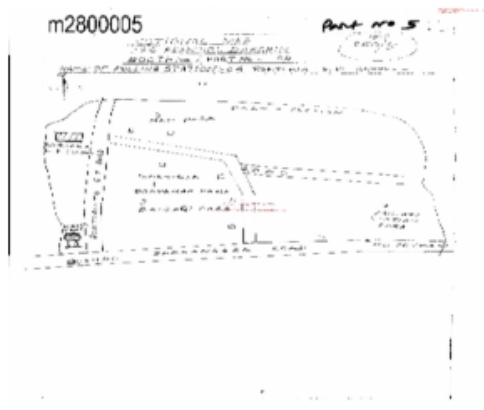

নির্বাচক নিবন্ধন আধিকারিকের স্বাক্ষর

Nazri Naksha

Google Map View

Polling Station Building Front View

Polling Station Front View

Cad View

Key MAP View

1 নাম : কৃতি কুমারী শ্রীবাস্তব পিতার নাম: কৃষ্ণা প্রসাদ শ্রীবাস্তব বাড়ির নং : n0041 বয়স : 31 লিঙ্গ : মহিলা	ANG1238948 ফটো উপলব্ধ	2 নাম : অজয় কুমার প্রসাদ পিতার নাম: রুপচাঁদ প্রসাদ বাড়ির নং : n0041 বয়স : 46 লিঙ্গ : পুরুষ	MKF1178482 ফটো উপলব্ধ	3 নাম : অক্ষয় কুমার পিতার নাম: কৃষ্ণা প্রসাদ বাড়ির নং : n0041 বয়স : 30 লিঙ্গ : পুরুষ	ANG1379239 ফটো উপলব্ধ
4 নাম : কৃষ্ণা প্রসাদ পিতার নাম: রুপচাঁদ প্রসাদ বাড়ির নং : n0041 বয়স : 54 লিঙ্গ : পুরুষ	MKF1112416 ফটো উপলব্ধ	5 নাম : দিব্যেন্দু মন্ডল পিতার নাম: দয়াময় মন্ডল বাড়ির নং : 0501414 বয়স : 26 লিঙ্গ : পুরুষ	ANG2019578 ফটো উপলব্ধ	6 নাম : পুষ্পা মন্ডল স্বামীর নাম: দয়াময় মন্ডল বাড়ির নং : বয়স : 47 লিঙ্গ : মহিলা	ANG2019586 ফটো উপলব্ধ
7 নাম : দেবী মন্ডল পিতার নাম: সাগর চন্দ্র মন্ডল বাড়ির নং : n002 বয়স : 31 লিঙ্গ : মহিলা	ANG2071736 ফটো উপলব্ধ	8 নাম : অপর্ণা গাঙ্গুলী স্বামীর নাম: সন্দীপ কুমার গাঙ্গুলী বাড়ির নং : ডি-116, ব্লক এ বয়স : 55 লিঙ্গ : মহিলা	ANG2014652 ফটো উপলব্ধ	9 নাম : জ্যোতি কুমারী স্বামীর নাম: সুধাংশু শেখর বাড়ির নং : 19 আবা 8/1 বয়স : 37 লিঙ্গ : মহিলা	ANG2271864 ফটো উপলব্ধ
10 নাম : রোশন প্রসাদ মায়ের নাম: চিত্তা দেবী বাড়ির নং : n0041 বয়স : 41 লিঙ্গ : পুরুষ	MKF2780195 ফটো উপলব্ধ	11 নাম : মুন্নি দেবী স্বামীর নাম: অজয় কুমার প্রসাদ বাড়ির নং : নীল বয়স : 45 লিঙ্গ : মহিলা	ANG2353787 ফটো উপলব্ধ	12 নাম : পীযুষ প্রসাদ পিতার নাম: অজয় কুমার প্রসাদ বাড়ির নং : এন0005 বয়স : 21 লিঙ্গ : পুরুষ	ANG2365237 ফটো উপলব্ধ
13 নাম : স্বপন কুমার মন্ডল পিতার নাম: প্রভাকর মন্ডল বাড়ির নং : n0021 বয়স : 73 লিঙ্গ : পুরুষ	MKF0581785 ফটো উপলব্ধ	14 নাম : কুমকুম মন্ডল স্বামীর নাম: স্বপন কুমার মন্ডল বাড়ির নং : n0021 বয়স : 68 লিঙ্গ : মহিলা	MKF0581793 ফটো উপলব্ধ	15 নাম : সুজাতা মন্ডল স্বামীর নাম: দীপক মন্ডল বাড়ির নং : n0021 বয়স : 51 লিঙ্গ : মহিলা	MKF2780088 ফটো উপলব্ধ
16 নাম : দীপক মন্ডল পিতার নাম: প্রভাকর মন্ডল বাড়ির নং : n0021 বয়স : 57 লিঙ্গ : পুরুষ	MKF0581801 ফটো উপলব্ধ	17 নাম : কম্পনা মন্ডল পিতার নাম: প্রভাকর মন্ডল বাড়ির নং : n0021 বয়স : 59 লিঙ্গ : মহিলা	MKF2779601 ফটো উপলব্ধ	18 নাম : মায়ী চৌধুরী স্বামীর নাম: মরনা চৌধুরী বাড়ির নং : বারতোরিয়া বয়স : 56 লিঙ্গ : মহিলা	MKF0577247 ফটো উপলব্ধ
19 নাম : সুনীতা কুমারী স্বামীর নাম: শিব কুমার যাদব বাড়ির নং : n0036 বয়স : 30 লিঙ্গ : মহিলা	ANG1774827 ফটো উপলব্ধ	20 নাম : ভারতী গুহ স্বামীর নাম: অমিত রঞ্জন গুহ বাড়ির নং : n0479 বয়স : 55 লিঙ্গ : মহিলা	AOJ1476852 ফটো উপলব্ধ	21 নাম : সন্দীপ কুমার গাঙ্গুলি পিতার নাম: কৃষ্ণ গোপাল গাঙ্গুলি বাড়ির নং : ডি-116, ব্লক এ বয়স : 67 লিঙ্গ : পুরুষ	ANG2014686 ফটো উপলব্ধ
22 নাম : অরিন্দম গাঙ্গুলি পিতার নাম: শ্রী সন্দীপ কুমার গাঙ্গুলি বাড়ির নং : নং1 বয়স : 31 লিঙ্গ : পুরুষ	ANG1986579 ফটো উপলব্ধ	23 নাম : অভিজিৎ চক্রবর্তী পিতার নাম: বিশ্বনাথ চক্রবর্তী বাড়ির নং : n0270 বয়স : 30 লিঙ্গ : পুরুষ	ANG1552694 ফটো উপলব্ধ	24 নাম : শেফালী চক্রবর্তী স্বামীর নাম: মানিক চক্রবর্তী বাড়ির নং : G-331 বয়স : 62 লিঙ্গ : মহিলা	ANG1552728 ফটো উপলব্ধ
25 নাম : মানিক চক্রবর্তী পিতার নাম: সত্য রঞ্জন চক্রবর্তী বাড়ির নং : G-331 বয়স : 74 লিঙ্গ : পুরুষ	ANG1552744 ফটো উপলব্ধ	26 নাম : রুবী চক্রবর্তী স্বামীর নাম: কিয়ানন্দ চক্রবর্তী বাড়ির নং : n0365 বয়স : 34 লিঙ্গ : মহিলা	ANG1553015 ফটো উপলব্ধ	27 নাম : অরুণ চক্রবর্তী পিতার নাম: শান্তি চক্রবর্তী বাড়ির নং : n0540 বয়স : 69 লিঙ্গ : পুরুষ	ANG1812460 ফটো উপলব্ধ
28 নাম : সীমা চক্রবর্তী স্বামীর নাম: অরুণ চক্রবর্তী বাড়ির নং : n0539 বয়স : 60 লিঙ্গ : মহিলা	ANG1812452 ফটো উপলব্ধ	29 নাম : অতনু চক্রবর্তী পিতার নাম: অরুণ চক্রবর্তী বাড়ির নং : n0537 বয়স : 38 লিঙ্গ : পুরুষ	ANG1812387 ফটো উপলব্ধ	30 নাম : রুপা চক্রবর্তী স্বামীর নাম: অতনু চক্রবর্তী বাড়ির নং : n0536 বয়স : 38 লিঙ্গ : মহিলা	ANG1812361 ফটো উপলব্ধ