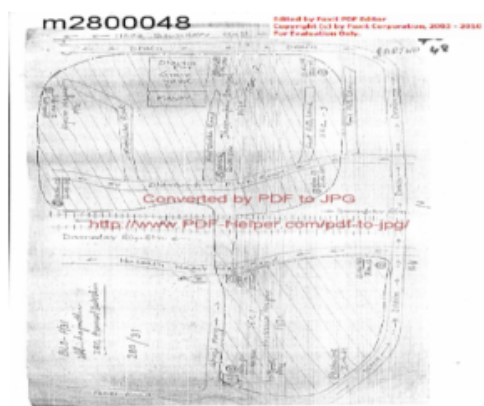

নির্বাচক নিবন্ধন আধিকারিকের স্বাক্ষর

Nazri Naksha

Google Map View

Polling Station Building Front View

Polling Station Front View

Cad View

Key MAP View

1	MKF1094986	ফটো উপলব্ধ	2	ANG0682732	ফটো উপলব্ধ	3	ANG0785618	ফটো উপলব্ধ
নাম : কিশোর জাহান স্বামীর নাম: হামিদ আলম বাড়ির নং : n0002 বয়স : 66 লিঙ্গ : মহিলা			নাম : ফারহীন জাহান পিতার নাম: সৈয়দ হামিদ আলম বাড়ির নং : n0002 বয়স : 37 লিঙ্গ : মহিলা			নাম : সৈয়দ ফহিম আলম পিতার নাম: সৈয়দ হামিদ আলম বাড়ির নং : n0002 বয়স : 35 লিঙ্গ : পুরুষ		
4	MKF1095215	ফটো উপলব্ধ	5	MKF2037984	ফটো উপলব্ধ	6	MKF2038008	ফটো উপলব্ধ
নাম : জামিলা খাতুন স্বামীর নাম: কামরুদ্দিন বাড়ির নং : n0003 বয়স : 69 লিঙ্গ : মহিলা			নাম : সাকীল কৈইসুর পিতার নাম: কামরুদ্দিন বাড়ির নং : n0003 বয়স : 51 লিঙ্গ : পুরুষ			নাম : জামিল আকতার পিতার নাম: কামরুদ্দিন বাড়ির নং : n0003 বয়স : 43 লিঙ্গ : পুরুষ		
7	MKF2037992	ফটো উপলব্ধ	8	MKF1095538	ফটো উপলব্ধ	9	MKF1095520	ফটো উপলব্ধ
নাম : শাজদা পরবীন পিতার নাম: কামরুদ্দিন বাড়ির নং : n0003 বয়স : 43 লিঙ্গ : মহিলা			নাম : সামসুন নিশা স্বামীর নাম: মোহম্মদ কলিম বাড়ির নং : n0004 বয়স : 72 লিঙ্গ : মহিলা			নাম : রেহানা খাতুন পিতার নাম: কলিম বাড়ির নং : n0004 বয়স : 49 লিঙ্গ : মহিলা		
10	MKF1095736	ফটো উপলব্ধ	11	MKF1095066	ফটো উপলব্ধ	12	MKF1172170	ফটো উপলব্ধ
নাম : মোঃ কৌসর আলি পিতার নাম: মোঃ কলিম বাড়ির নং : n0004 বয়স : 55 লিঙ্গ : পুরুষ			নাম : সরফরাজ আলম পিতার নাম: মহঃ কলিম বাড়ির নং : n0004 বয়স : 51 লিঙ্গ : পুরুষ			নাম : মোহম্মদ নৌশাদ আলম পিতার নাম: মোহম্মদ কলিম বাড়ির নং : n0004 বয়স : 44 লিঙ্গ : পুরুষ		
13	MKF1096007	ফটো উপলব্ধ	14	MKF2744019	ফটো উপলব্ধ	15	MKF1097260	ফটো উপলব্ধ
নাম : মহম্মদ ইসলাম পিতার নাম: রজাক বাড়ির নং : n0029 বয়স : 61 লিঙ্গ : পুরুষ			নাম : মহঃ তসলিম খান পিতার নাম: মহঃ সেলিম বাড়ির নং : n0028 বয়স : 42 লিঙ্গ : পুরুষ			নাম : নেক পরবীন স্বামীর নাম: মহ সেলিম বাড়ির নং : n0028 বয়স : 66 লিঙ্গ : মহিলা		
16	MKF2392629	ফটো উপলব্ধ	17	MKF2037976	ফটো উপলব্ধ	18	MKF2037968	ফটো উপলব্ধ
নাম : মোহম্মদ সলিম খান পিতার নাম: মোহম্মদ আলিজান খান বাড়ির নং : n0028 বয়স : 76 লিঙ্গ : পুরুষ			নাম : মোহম্মদ খালিদ খান পিতার নাম: নুর হাসান বাড়ির নং : n0026 বয়স : 46 লিঙ্গ : পুরুষ			নাম : তাহির খান পিতার নাম: নাসির খান বাড়ির নং : n0026 বয়স : 39 লিঙ্গ : পুরুষ		
19	MKF2037950	ফটো উপলব্ধ	20	MKF2744191	ফটো উপলব্ধ	21	MKF2393015	ফটো উপলব্ধ
নাম : জাকির হুসেন খান পিতার নাম: নসির খান বাড়ির নং : n0026 বয়স : 49 লিঙ্গ : পুরুষ			নাম : জামিলা খাতুন স্বামীর নাম: নসির খান বাড়ির নং : n0026 বয়স : 66 লিঙ্গ : মহিলা			নাম : সাকিনা খাতুন স্বামীর নাম: নুর হাসান বাড়ির নং : n0026 বয়স : 73 লিঙ্গ : মহিলা		
22	MKF2392736	ফটো উপলব্ধ	23	ANG1089291	ফটো উপলব্ধ	24	ANG1400225	ফটো উপলব্ধ
নাম : মদিনাখাতুন স্বামীর নাম: কাবাতুল্লা বাড়ির নং : n0010 বয়স : 66 লিঙ্গ : মহিলা			নাম : মহঃ আজাদ পিতার নাম: মহঃ সাহবুদ্দিন বাড়ির নং : n0009 বয়স : 33 লিঙ্গ : পুরুষ			নাম : ইমরান আলি পিতার নাম: মহঃ সামসুদ্দিন বাড়ির নং : n0009 বয়স : 30 লিঙ্গ : পুরুষ		
25	ANG0093278	ফটো উপলব্ধ	26	ANG0093286	ফটো উপলব্ধ	27	ANG1127240	ফটো উপলব্ধ
নাম : নুর জাহান পিতার নাম: মহঃ সিরাজুদ্দিন বাড়ির নং : n0009 বয়স : 37 লিঙ্গ : মহিলা			নাম : মহঃ সাগির আলম পিতার নাম: মহঃ সিরাজুদ্দিন বাড়ির নং : N 009 বয়স : 37 লিঙ্গ : পুরুষ			নাম : রাবিয়া খাতুন স্বামীর নাম: মহঃ জাহাংগীর বাড়ির নং : n0009 বয়স : 42 লিঙ্গ : মহিলা		
28	ANG0682799	ফটো উপলব্ধ	29	MKF1174440	ফটো উপলব্ধ	30	MKF2848513	ফটো উপলব্ধ
নাম : আশিয়ানা খাতুন পিতার নাম: মহঃ আলমগীর বাড়ির নং : n0009 বয়স : 42 লিঙ্গ : মহিলা			নাম : মহঃ আলমগীর পিতার নাম: মহঃ সিরাজুদ্দিন বাড়ির নং : n0009 বয়স : 49 লিঙ্গ : পুরুষ			নাম : গুলসান আনসারী স্বামীর নাম: মহম্মদ মৈনুদ্দিন বাড়ির নং : n0009 বয়স : 51 লিঙ্গ : মহিলা		