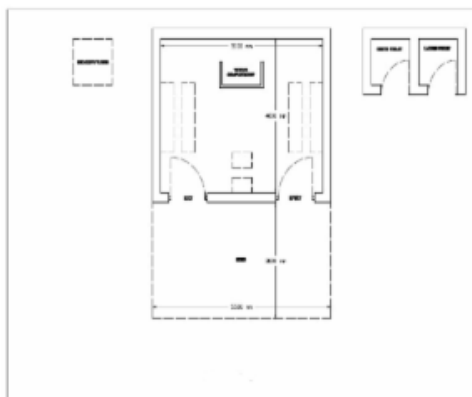

নির্বাচক নিবন্ধন আধিকারিকের স্বাক্ষর

Nazri Naksha

Google Map View

Polling Station Building Front View

Polling Station Front View

Cad View

Key MAP View

1	WB/38/259/111322	নাম : প্রেম চন্দ্র পিতার নাম: রামযতন বাড়ির নং : 206 বয়স : 65 লিঙ্গ : পুরুষ	ফটো উপলব্ধ	2	MKF1260421	নাম : ব্রহ্মানন্দ পিতার নাম: রাম রূপ বাড়ির নং : 0451986 বয়স : 69 লিঙ্গ : পুরুষ	ফটো উপলব্ধ	3	MKF1130467	নাম : সুনিতা দেবী স্বামীর নাম: হরেকৃষ্ণ সিং বাড়ির নং : এম.সী.টী পল্লি হিরা পুর বয়স : 45 লিঙ্গ : মহিলা	ফটো উপলব্ধ
4	ANG1656917	নাম : বিনীতা কুমারী স্বামীর নাম: সত্যবীর সিং বাড়ির নং : এম.সী.টী পল্লি হিরাপুর বয়স : 39 লিঙ্গ : মহিলা	ফটো উপলব্ধ	5	MKF1138932	নাম : সুনীল কুমার পিতার নাম: রামফের বাড়ির নং : এম.সী.টী পল্লি হিরা পুর বয়স : 50 লিঙ্গ : পুরুষ	ফটো উপলব্ধ	6	ANG1520873	নাম : অর্চনা কুমারী স্বামীর নাম: প্রদীপ কুমার রাম বাড়ির নং : বয়স : 37 লিঙ্গ : মহিলা	ফটো উপলব্ধ
7	ANG0690529	নাম : আতরী দেবী স্বামীর নাম: ফুলচাঁদ রাম বাড়ির নং : বয়স : 66 লিঙ্গ : মহিলা	ফটো উপলব্ধ	8	ANG2019669	নাম : সত্য জিৎ গরাই পিতার নাম: বিমল গরাই বাড়ির নং : নং-654 বয়স : 25 লিঙ্গ : পুরুষ	ফটো উপলব্ধ	9	MKF1131291	নাম : চন্দ্র ভান চৌবে পিতার নাম: লালু চৌবে বাড়ির নং : n1295 বয়স : 45 লিঙ্গ : পুরুষ	ফটো উপলব্ধ
10	ANG2019651	নাম : অভিজিৎ গরাই পিতার নাম: বিশ্বনাথ গরাই বাড়ির নং : বয়স : 26 লিঙ্গ : পুরুষ	ফটো উপলব্ধ	11	ANG1401272	নাম : মৌসুমী চন্দ(রক্ষিত) স্বামীর নাম: অতনু চন্দ বাড়ির নং : নং 15863 বয়স : 37 লিঙ্গ : মহিলা	ফটো উপলব্ধ	12	MKF2913895	নাম : কালাচাঁদ কুন্ডু পিতার নাম: মধুসূদন কুন্ডু বাড়ির নং : n0487 বয়স : 73 লিঙ্গ : পুরুষ	ফটো উপলব্ধ
13	MKF2913952	নাম : বিশ্বজিৎ কুন্ডু পিতার নাম: কালাচাঁদ কুন্ডু বাড়ির নং : n0488 বয়স : 46 লিঙ্গ : পুরুষ	ফটো উপলব্ধ	14	MKF2913929	নাম : রাণুবালা কুন্ডু স্বামীর নাম: কালাচাঁদ কুন্ডু বাড়ির নং : n0545 বয়স : 65 লিঙ্গ : মহিলা	ফটো উপলব্ধ	15	MKF2913945	নাম : টুম্পা কুন্ডু স্বামীর নাম: বিশ্বজিৎ কুন্ডু বাড়ির নং : n0546 বয়স : 40 লিঙ্গ : মহিলা	ফটো উপলব্ধ
16	MKF2543072	নাম : পবিত্র কবিরাজ পিতার নাম: নারায়ন চন্দ্র কবিরাজ বাড়ির নং : n0299 বয়স : 43 লিঙ্গ : পুরুষ	ফটো উপলব্ধ	17	MKF0757138	নাম : অন্নপূর্ণা কবিরাজ স্বামীর নাম: নারায়ন চন্দ্র কবিরাজ বাড়ির নং : n0300 বয়স : 69 লিঙ্গ : মহিলা	ফটো উপলব্ধ	18	ANG1691534	নাম : মৌমিতা কবিরাজ স্বামীর নাম: পবিত্র কবিরাজ বাড়ির নং : n0460 বয়স : 33 লিঙ্গ : মহিলা	ফটো উপলব্ধ
19	ANG2260396	নাম : রঘুনাথ কুন্ডকার পিতার নাম: মুকুলী কুন্ডকার বাড়ির নং : এন0076 বয়স : 54 লিঙ্গ : পুরুষ	ফটো উপলব্ধ	20	ANG1122910	নাম : সরিতা কুন্ডকার স্বামীর নাম: তরুন কুন্ডকার বাড়ির নং : 0451627 বয়স : 35 লিঙ্গ : মহিলা	ফটো উপলব্ধ	21	ANG1255223	নাম : আরতি কুমারী পাঠক স্বামীর নাম: যোগেশ চন্দ্র পাঠক বাড়ির নং : এন0050 বয়স : 40 লিঙ্গ : মহিলা	ফটো উপলব্ধ
22	WNM1902634	নাম : শুষ্মিতা বাড়ুই পিতার নাম: সঞ্জিত কুমার বাড়ুই বাড়ির নং : এন0050 বয়স : 28 লিঙ্গ : মহিলা	ফটো উপলব্ধ	23	ANG2013191	নাম : সন্তোষ চক্রবর্তী অন্যান্য: দীপালি চক্রবর্তী বাড়ির নং : এন0050 বয়স : 48 লিঙ্গ : পুরুষ	ফটো উপলব্ধ	24	ANG1262310	নাম : বিঘন সিং পিতার নাম: করম সিং বাড়ির নং : এন0050 বয়স : 66 লিঙ্গ : পুরুষ	ফটো উপলব্ধ
25	ANG1262294	নাম : নির্মল কাউর পিতার নাম: বিশাল সিং বাড়ির নং : এন0050 বয়স : 43 লিঙ্গ : মহিলা	ফটো উপলব্ধ	26	ANG1262302	নাম : মনজিৎ কাউর স্বামীর নাম: বিঘন কাউর বাড়ির নং : এন0050 বয়স : 63 লিঙ্গ : মহিলা	ফটো উপলব্ধ	27	MKF2912590	নাম : গোবিন্দ লাল পিতার নাম: ভূদেব লাল বাড়ির নং : এন0050 বয়স : 57 লিঙ্গ : পুরুষ	ফটো উপলব্ধ
28	ANG1949767	নাম : সুমন কুমারি গুপ্তা পিতার নাম: গোবিন্দ লাল গুপ্তা বাড়ির নং : এন0050 বয়স : 25 লিঙ্গ : মহিলা	ফটো উপলব্ধ	29	ANG0686832	নাম : ববিতা দেবী স্বামীর নাম: গোবিন্দ লাল বাড়ির নং : এন0050 বয়স : 50 লিঙ্গ : মহিলা	ফটো উপলব্ধ	30	GPF2357135	নাম : সুলেখা গাঙ্গুলী স্বামীর নাম: উত্তম গাঙ্গুলী বাড়ির নং : এন0050 বয়স : 56 লিঙ্গ : মহিলা	ফটো উপলব্ধ