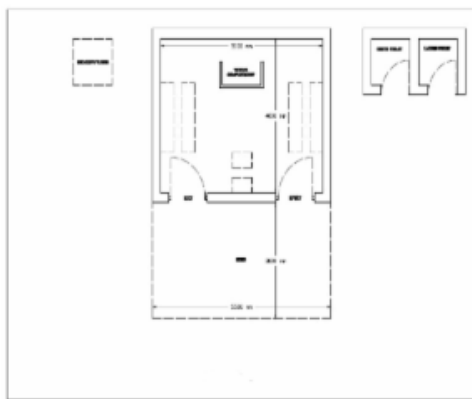

নির্বাচক নিবন্ধন আধিকারিকের স্বাক্ষর

Nazri Naksha

Google Map View

Polling Station Building Front View

Polling Station Front View

Cad View

Key MAP View

1 নাম : সীমা চট্টরাজ স্বামীর নাম: রবীন চট্টরাজ বাড়ির নং : n0020 বয়স : 42 লিঙ্গ : মহিলা	ANG0948844 ফটো উপলব্ধ	2 নাম : রবীন চট্টরাজ পিতার নাম: সমর চট্টরাজ বাড়ির নং : n0020 বয়স : 42 লিঙ্গ : পুরুষ	MKF1994490 ফটো উপলব্ধ	3 নাম : মমতা চট্টরাজ স্বামীর নাম: সমর চট্টরাজ বাড়ির নং : n0020 বয়স : 61 লিঙ্গ : মহিলা	MKF0426155 ফটো উপলব্ধ
4 নাম : বাবলী চট্টরাজ পিতার নাম: হরিপদ চট্টরাজ বাড়ির নং : n0020 বয়স : 54 লিঙ্গ : মহিলা	MKF0426148 ফটো উপলব্ধ	5 নাম : রীতা বাদ্যকর স্বামীর নাম: গনেশ বাদ্যকর বাড়ির নং : বয়স : 31 লিঙ্গ : মহিলা	ANG1991991 ফটো উপলব্ধ	6 নাম : প্রিয়া লাহিড়ী স্বামীর নাম: অয়নাভ লাহিড়ী বাড়ির নং : বয়স : 29 লিঙ্গ : মহিলা	SSA1846534 ফটো উপলব্ধ
7 নাম : দেবাণীতা ব্যানার্জী পিতার নাম: অতনু বন্দ্যোপাধ্যায় বাড়ির নং : বয়স : 27 লিঙ্গ : মহিলা	ANG1999473 ফটো উপলব্ধ	8 নাম : কৃষ্ণ বদ্যাকর স্বামীর নাম: নয়ন বদ্যাকর বাড়ির নং : বয়স : 36 লিঙ্গ : মহিলা	ANG1999523 ফটো উপলব্ধ	9 নাম : মালা বাদ্যকর স্বামীর নাম: শিবু বাদ্যকর বাড়ির নং : বয়স : 39 লিঙ্গ : মহিলা	ANG1991801 ফটো উপলব্ধ
10 নাম : পিন্ধু বরি পিতার নাম: চমু বরি বাড়ির নং : বয়স : 40 লিঙ্গ : পুরুষ	ANG1999531 ফটো উপলব্ধ	11 নাম : সমর কুমার চট্টরাজ পিতার নাম: হরিপদ চট্টরাজ বাড়ির নং : n0020 বয়স : 71 লিঙ্গ : পুরুষ	MKF0426130 ফটো উপলব্ধ	12 নাম : সংগীতা বাদ্যকর পিতার নাম: বাচ্চু বাদ্যকর বাড়ির নং : N0 বয়স : 26 লিঙ্গ : মহিলা	ANG2098002 ফটো উপলব্ধ
13 নাম : সোমনাথ মন্ডল পিতার নাম: নারায়ণ মন্ডল বাড়ির নং : N0 বয়স : 25 লিঙ্গ : পুরুষ	ANG2098085 ফটো উপলব্ধ	14 নাম : সুপ্রিয়া বদ্যাকর স্বামীর নাম: রাজু বদ্যাকর বাড়ির নং : N0 বয়স : 31 লিঙ্গ : মহিলা	ANG2097962 ফটো উপলব্ধ	15 নাম : গুরুদাস মন্ডল পিতার নাম: বিজয়কৃষ্ণ মন্ডল বাড়ির নং : n0049 বয়স : 60 লিঙ্গ : পুরুষ	ANG2032340 ফটো উপলব্ধ
16 নাম : সমাপ্তি মন্ডল স্বামীর নাম: গুরুদাস মন্ডল বাড়ির নং : n0049 বয়স : 54 লিঙ্গ : মহিলা	ANG2032332 ফটো উপলব্ধ	17 নাম : সুরেশ মন্ডল পিতার নাম: গুরুপদ মন্ডল বাড়ির নং : n0049 বয়স : 30 লিঙ্গ : পুরুষ	ANG1519271 ফটো উপলব্ধ	18 নাম : মায়ী মন্ডল স্বামীর নাম: নাড় গোপাল মন্ডল বাড়ির নং : n0049 বয়স : 71 লিঙ্গ : মহিলা	MKF0427245 ফটো উপলব্ধ
19 নাম : বন্দনা বাদ্যকর মায়ের নাম: বাচ্চু বাদ্যকর বাড়ির নং : N0 বয়স : 45 লিঙ্গ : মহিলা	ANG2098051 ফটো উপলব্ধ	20 নাম : বাবান বাউরি পিতার নাম: রাজু বাউরি বাড়ির নং : বয়স : 30 লিঙ্গ : পুরুষ	ANG1999515 ফটো উপলব্ধ	21 নাম : টিনু বরি স্বামীর নাম: গোপাল বরি বাড়ির নং : বয়স : 29 লিঙ্গ : মহিলা	ANG1999549 ফটো উপলব্ধ
22 নাম : শ্যামলী লাহিড়ী পিতার নাম: তুলসী লাহিড়ী বাড়ির নং : বয়স : 26 লিঙ্গ : মহিলা	ANG1998293 ফটো উপলব্ধ	23 নাম : পায়েল বাউরী পিতার নাম: কুড়ান বাউরী বাড়ির নং : বয়স : 25 লিঙ্গ : মহিলা	ANG2013332 ফটো উপলব্ধ	24 নাম : মন্দিরা বাদ্যকর স্বামীর নাম: বান্টু বাদ্যকর বাড়ির নং : বয়স : 28 লিঙ্গ : মহিলা	ANG2019628 ফটো উপলব্ধ
25 নাম : রামেন বাদ্যকর পিতার নাম: বাচ্চু বাদ্যকর বাড়ির নং : N0 বয়স : 24 লিঙ্গ : পুরুষ	ANG2098028 ফটো উপলব্ধ	26 নাম : সঞ্চারী ব্যানার্জী স্বামীর নাম: কমলেশ ব্যানার্জী বাড়ির নং : N0 বয়স : 29 লিঙ্গ : মহিলা	ANG2098135 ফটো উপলব্ধ	27 নাম : বিকাশ মন্ডল পিতার নাম: নারায়ণ মন্ডল বাড়ির নং : N0 বয়স : 24 লিঙ্গ : পুরুষ	ANG2098119 ফটো উপলব্ধ
28 নাম : পায়েল দাস স্বামীর নাম: অবীজীত দাস বাড়ির নং : বয়স : 31 লিঙ্গ : মহিলা	ANG1404144 ফটো উপলব্ধ	29 নাম : সোমা মণ্ডল (সাধু) স্বামীর নাম: বিশ্বরূপ সাধু বাড়ির নং : n0175 বয়স : 40 লিঙ্গ : মহিলা	ANG1128578 ফটো উপলব্ধ	30 নাম : অরবিন্দ আচার্য পিতার নাম: দিগেন্দ্র আচার্য বাড়ির নং : n0002 বয়স : 76 লিঙ্গ : পুরুষ	MKF0425645 ফটো উপলব্ধ