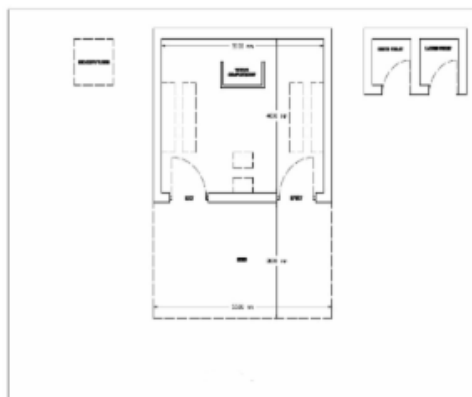

নির্বাচক নিবন্ধন আধিকারিকের স্বাক্ষর

Nazri Naksha

Google Map View

Polling Station Building Front View

Polling Station Front View

Cad View

Key MAP View

1	MKF2555100	নাম : রাখী পরামানিক (গায়ন) স্বামীর নাম: তাপস পরামানিক বাড়ির নং : n0140 বয়স : 41 লিঙ্গ : মহিলা	ফটো উপলব্ধ	2	MKF2360584	নাম : পৌরাজ বাউরী পিতার নাম: সুবোধ বাউরী বাড়ির নং : n0117 বয়স : 41 লিঙ্গ : পুরুষ	ফটো উপলব্ধ	3	ANG0949032	নাম : অগ্নিহোত্রী অধিকারী পিতার নাম: কাঙ্গী কৃষ্ণ অধিকারী বাড়ির নং : n0109 বয়স : 34 লিঙ্গ : পুরুষ	ফটো উপলব্ধ
4	MKF0432708	নাম : সীমা অধিকারী স্বামীর নাম: কাঙ্গী কৃষ্ণ অধিকারী বাড়ির নং : n0109 বয়স : 54 লিঙ্গ : মহিলা	ফটো উপলব্ধ	5	MKF0432732	নাম : কাঙ্গী কৃষ্ণ অধিকারী পিতার নাম: হরেকৃষ্ণ অধিকারী বাড়ির নং : n0109 বয়স : 63 লিঙ্গ : পুরুষ	ফটো উপলব্ধ	6	ANG2376721	নাম : অনিবার্ন অধিকারী পিতার নাম: অজয় কৃষ্ণ অধিকারী বাড়ির নং : এন0054 বয়স : 21 লিঙ্গ : পুরুষ	ফটো উপলব্ধ
7	MKF0432757	নাম : অজয়কৃষ্ণ অধিকারী পিতার নাম: হরেকৃষ্ণ অধিকারী বাড়ির নং : n0109 বয়স : 58 লিঙ্গ : পুরুষ	ফটো উপলব্ধ	8	WB/38/259/345452	নাম : বিজয় কুমার আগরওয়াল পিতার নাম: মোহনলাল আগরওয়াল বাড়ির নং : n0002 বয়স : 57 লিঙ্গ : পুরুষ	ফটো উপলব্ধ	9	ANG1569250	নাম : পায়েল আচার্য স্বামীর নাম: মানিক চাঁদ আচার্য বাড়ির নং : n0093 বয়স : 34 লিঙ্গ : মহিলা	ফটো উপলব্ধ
# 10	MKF2360501	নাম : মানিক চাঁদ আচার্য পিতার নাম: মনোরঞ্জন আচার্য বাড়ির নং : n0093 বয়স : 42 লিঙ্গ : পুরুষ	ফটো উপলব্ধ	11	MKF1168731	নাম : পূর্ণ চন্দ্র আচার্য পিতার নাম: মনোরঞ্জন আচার্য বাড়ির নং : n0093 বয়স : 43 লিঙ্গ : পুরুষ	ফটো উপলব্ধ	12	MKF1866904	নাম : বনানী আচার্য স্বামীর নাম: সোমনাথ আচার্য বাড়ির নং : n0093 বয়স : 42 লিঙ্গ : মহিলা	ফটো উপলব্ধ
13	MKF1166263	নাম : সোমনাথ আচার্য পিতার নাম: মনোরঞ্জন আচার্য বাড়ির নং : n0093 বয়স : 47 লিঙ্গ : পুরুষ	ফটো উপলব্ধ	# 14	YEX1296839	নাম : রুপ্পা আচার্য স্বামীর নাম: পূর্ণ চন্দ্র আচার্য বাড়ির নং : n0179 বয়স : 33 লিঙ্গ : মহিলা	ফটো উপলব্ধ	15	ANG1223577	নাম : পায়েল কবিরাজ পিতার নাম: অচিন্ত কবিরাজ বাড়ির নং : n0072 বয়স : 33 লিঙ্গ : মহিলা	ফটো উপলব্ধ
16	MKF2722965	নাম : চৈতালী কবিরাজ স্বামীর নাম: অচিন্ত কবিরাজ বাড়ির নং : n0072 বয়স : 51 লিঙ্গ : মহিলা	ফটো উপলব্ধ	17	MKF0429506	নাম : অচিন্ত কবিরাজ পিতার নাম: শ্যামাপদ কবিরাজ বাড়ির নং : n0072 বয়স : 67 লিঙ্গ : পুরুষ	ফটো উপলব্ধ	18	ANG2246122	নাম : অক্ষিতা কবীরাজ পিতার নাম: অচিন্ত কবীরাজ বাড়ির নং : নং.002 বয়স : 24 লিঙ্গ : মহিলা	ফটো উপলব্ধ
19	ANG2177962	নাম : আলিশা কুমারী মহতো পিতার নাম: প্রবীণ কুমার মহতো বাড়ির নং : নং.091 বয়স : 24 লিঙ্গ : মহিলা	ফটো উপলব্ধ	20	MKF2359115	নাম : প্রশান্ত কর পিতার নাম: মহাদেব কর বাড়ির নং : n0062 বয়স : 46 লিঙ্গ : পুরুষ	ফটো উপলব্ধ	21	WB/38/259/345325	নাম : সীমান্ত কর পিতার নাম: মহাদেব কর বাড়ির নং : n0062 বয়স : 48 লিঙ্গ : পুরুষ	ফটো উপলব্ধ
22	ANG0684423	নাম : পুষ্পা কর স্বামীর নাম: সীমান্ত কর বাড়ির নং : n0062 বয়স : 41 লিঙ্গ : মহিলা	ফটো উপলব্ধ	23	MKF2359123	নাম : প্রদীপ কর পিতার নাম: মহাদেব কর বাড়ির নং : n0062 বয়স : 43 লিঙ্গ : পুরুষ	ফটো উপলব্ধ	24	MKF0429522	নাম : কম্পনা কর স্বামীর নাম: মহাদেব কর বাড়ির নং : n0062 বয়স : 69 লিঙ্গ : মহিলা	ফটো উপলব্ধ
25	MKF2360634	নাম : রুপশ্রী মহাপাত্র (চৌচুরী) পিতার নাম: শক্তিপদ মহাপাত্র বাড়ির নং : n0120 বয়স : 45 লিঙ্গ : মহিলা	ফটো উপলব্ধ	26	ANG1129113	নাম : চায়না কর্মকার মায়ের নাম: নিমাই কর্মকার বাড়ির নং : N0120 বয়স : 62 লিঙ্গ : মহিলা	ফটো উপলব্ধ	27	ANG2013381	নাম : মেঘনা কর্মকার পিতার নাম: বিশ্বজিৎ কর্মকার বাড়ির নং : বয়স : 25 লিঙ্গ : মহিলা	ফটো উপলব্ধ
28	MKF1162304	নাম : মিঠু কর্মকার স্বামীর নাম: বিশ্বজিত কর্মকার বাড়ির নং : n0020 বয়স : 46 লিঙ্গ : মহিলা	ফটো উপলব্ধ	29	MKF0429597	নাম : বিশ্বজিত কর্মকার পিতার নাম: চন্দ্রমোহন কর্মকার বাড়ির নং : n0020 বয়স : 58 লিঙ্গ : পুরুষ	ফটো উপলব্ধ	30	MKF2336675	নাম : অরবিন্দ গাঙ্গুলি পিতার নাম: শিবদাস গাঙ্গুলি বাড়ির নং : n0144 বয়স : 46 লিঙ্গ : পুরুষ	ফটো উপলব্ধ