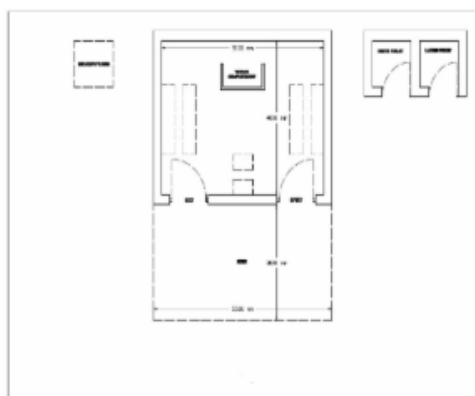

নির্বাচক নিবন্ধন আধিকারিকের স্বাক্ষর

Nazri Naksha

Google Map View

Polling Station Building Front View

Polling Station Front View

Cad View

Key MAP View

1	XTV1766286	ফটো উপলব্ধ	নাম : সুচারিতা বাগ মাজি স্বামীর নাম: রাজিব কুমার মাজি বাড়ির নং : হীরাপুর বয়স : 28 লিঙ্গ : মহিলা	2	ANG2299097	ফটো উপলব্ধ	নাম : সুজাতা কর্মকার স্বামীর নাম: প্রদীপ কর্মকার বাড়ির নং : হীরাপুর বয়স : 35 লিঙ্গ : মহিলা	3	ANG2349215	ফটো উপলব্ধ	নাম : আরিফ কর্মকার মায়ের নাম: দীপিকা কর্মকার বাড়ির নং : নীল বয়স : 22 লিঙ্গ : পুরুষ
4	ANG1923994	ফটো উপলব্ধ	নাম : তনুশ্রী কর্মকার পিতার নাম: চিওরঞ্জন কর্মকার বাড়ির নং : n0225 বয়স : 26 লিঙ্গ : মহিলা	5	ANG1893601	ফটো উপলব্ধ	নাম : বিশাল কর্মকার পিতার নাম: তপন কর্মকার বাড়ির নং : n0234 বয়স : 26 লিঙ্গ : পুরুষ	6	ANG1935824	ফটো উপলব্ধ	নাম : সুনিতা কর্মকার পিতার নাম: অনাথবন্ধু কর্মকার বাড়ির নং : N0133 বয়স : 27 লিঙ্গ : মহিলা
7	ANG1943349	ফটো উপলব্ধ	নাম : শুভদীপ কর্মকার পিতার নাম: উত্তম কর্মকার বাড়ির নং : n0245 বয়স : 26 লিঙ্গ : পুরুষ	8	ANG1943356	ফটো উপলব্ধ	নাম : সোনালী কর্মকার পিতার নাম: হারাধন কর্মকার বাড়ির নং : n0246 বয়স : 38 লিঙ্গ : মহিলা	9	ANG2098853	ফটো উপলব্ধ	নাম : খুশবু রজক পিতার নাম: মহেশ রজক বাড়ির নং : N0134 বয়স : 24 লিঙ্গ : মহিলা
10	ANG2098960	ফটো উপলব্ধ	নাম : বিজয়া কর্মকার পিতার নাম: পৌতম কর্মকার বাড়ির নং : N0134 বয়স : 24 লিঙ্গ : মহিলা	11	ANG2099000	ফটো উপলব্ধ	নাম : অর্পিতা দাস স্বামীর নাম: গোপাল চন্দ্র দাস বাড়ির নং : N0134 বয়স : 40 লিঙ্গ : মহিলা	12	ANG2173508	ফটো উপলব্ধ	নাম : সৌরভ কর্মকার পিতার নাম: বংশী কর্মকার বাড়ির নং : এন0134 বয়স : 23 লিঙ্গ : পুরুষ
13	ANG2420750	ফটো উপলব্ধ	নাম : পার্থ কর্মকার পিতার নাম: মুকুল কর্মকার বাড়ির নং : এন0056 বয়স : 20 লিঙ্গ : পুরুষ	14	ANG2428902	ফটো উপলব্ধ	নাম : রিয়া কর্মকার মায়ের নাম: বর্ণালী কর্মকার বাড়ির নং : এন0137 বয়স : 22 লিঙ্গ : মহিলা	15	MKF0437111	ফটো উপলব্ধ	নাম : মুকুল কর্মকার পিতার নাম: কালিপদ কর্মকার বাড়ির নং : n0136 বয়স : 57 লিঙ্গ : পুরুষ
16	MKF2363059	ফটো উপলব্ধ	নাম : গনেশ কর্মকার পিতার নাম: হারাধন কর্মকার বাড়ির নং : n0136 বয়স : 41 লিঙ্গ : পুরুষ	17	MKF0437103	ফটো উপলব্ধ	নাম : মমতা কর্মকার স্বামীর নাম: হারাধন কর্মকার বাড়ির নং : n0136 বয়স : 62 লিঙ্গ : মহিলা	18	ANG2499929	ফটো উপলব্ধ	নাম : হারাধন কর্মকার পিতার নাম: কালিপদ কর্মকার বাড়ির নং : n0136 বয়স : 70 লিঙ্গ : পুরুষ
19	MKF2918548	ফটো উপলব্ধ	নাম : অনুপম কর্মকার পিতার নাম: অনাথ বন্ধু কর্মকার বাড়ির নং : n0093 বয়স : 37 লিঙ্গ : পুরুষ	20	MKF1071836	ফটো উপলব্ধ	নাম : ইন্দ্রনাথ কর্মকার পিতার নাম: অনাথ বন্ধু কর্মকার বাড়ির নং : n0093 বয়স : 44 লিঙ্গ : পুরুষ	21	MKF1072206	ফটো উপলব্ধ	নাম : কাঞ্চন কর্মকার অন্যান্য: অবনী কান্ত কর্মকার বাড়ির নং : n0093 বয়স : 46 লিঙ্গ : পুরুষ
22	WB/38/259/351305	ফটো উপলব্ধ	নাম : সন্ধ্যা কর্মকার স্বামীর নাম: কুন্তল কর্মকার বাড়ির নং : n0093 বয়স : 55 লিঙ্গ : মহিলা	23	MKF0437301	ফটো উপলব্ধ	নাম : সবিতা কর্মকার স্বামীর নাম: অনাথ বন্ধু কর্মকার বাড়ির নং : n0093 বয়স : 71 লিঙ্গ : মহিলা	24	MKF1998509	ফটো উপলব্ধ	নাম : মছুয়া কর্মকার স্বামীর নাম: বংশী কর্মকার বাড়ির নং : n0104 বয়স : 43 লিঙ্গ : মহিলা
25	ANG1692946	ফটো উপলব্ধ	নাম : সম্পা কর্মকার পিতার নাম: নিমাই কর্মকার বাড়ির নং : n0218 বয়স : 29 লিঙ্গ : মহিলা	26	WSV1791656	ফটো উপলব্ধ	নাম : প্রবালী কর্মকার স্বামীর নাম: ইন্দ্রনাথ কর্মকার বাড়ির নং : n0222 বয়স : 28 লিঙ্গ : মহিলা	27	ANG1693142	ফটো উপলব্ধ	নাম : রীনা কর্মকার স্বামীর নাম: উদয় কর্মকার বাড়ির নং : n0119 বয়স : 40 লিঙ্গ : মহিলা
28	ANG1569938	ফটো উপলব্ধ	নাম : বর্ণালী কর্মকার স্বামীর নাম: ভোলানাথ কর্মকার বাড়ির নং : n0137 বয়স : 43 লিঙ্গ : মহিলা	29	MKF0437087	ফটো উপলব্ধ	নাম : কবিতা কর্মকার স্বামীর নাম: অশোক কর্মকার বাড়ির নং : n0137 বয়স : 66 লিঙ্গ : মহিলা	30	MKF0437079	ফটো উপলব্ধ	নাম : অশোক কর্মকার পিতার নাম: গোকুল কর্মকার বাড়ির নং : n0137 বয়স : 74 লিঙ্গ : পুরুষ