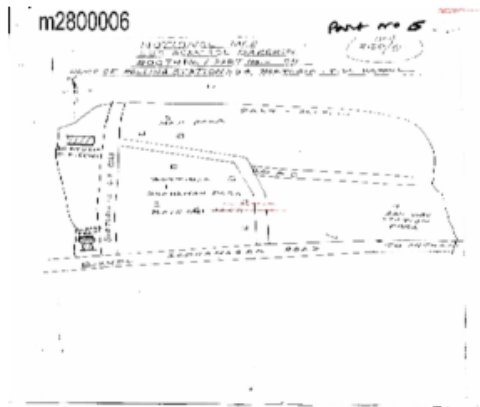

নির্বাচক নিবন্ধন আধিকারিকের স্বাক্ষর

Nazri Naksha

Google Map View

Polling Station Building Front View

Polling Station Front View

Cad View

Key MAP View

বিধানসভা নির্বাচনক্ষেত্রের নং, নাম : 280-আসানসোল দক্ষিণ
ভাগ নং, নাম : 1-বড়তোড়িয়া, বাউরী পাড়া, ওয়াটার ট্যাঙ্ক পাড়া, নিত্যানন্দ পল্লী