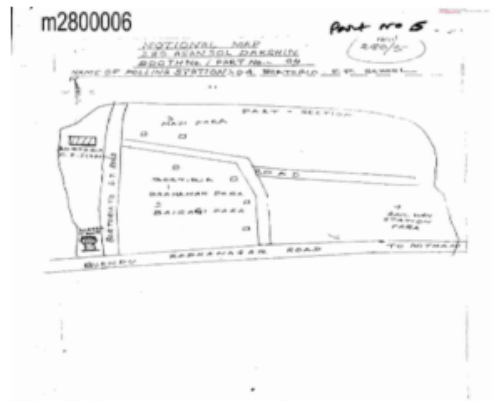

নির্বাচক নিবন্ধন আধিকারিকের স্বাক্ষর

Nazri Naksha

Google Map View

Polling Station Building Front View

Polling Station Front View

Cad View

Key MAP View

বিধানসভা নির্বাচনক্ষেত্রের নং, নাম : 280-আসানসোল দক্ষিণ
ভাগ নং, নাম : 1-বড়তোড়িয়া, বাউরী পাড়া, ওয়াটার ট্যাঙ্ক পাড়া, নিত্যানন্দ পল্লী