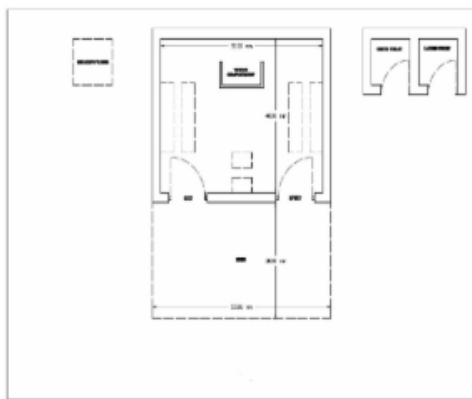

নির্বাচক নিবন্ধন আধিকারিকের স্বাক্ষর

Nazri Naksha

Google Map View

Polling Station Building Front View

Polling Station Front View

Cad View

Key MAP View

বিধানসভা নির্বাচনক্ষেত্রের নং, নাম : 280-আসানসোল দক্ষিণ
ভাগ নং, নাম : 1-বড়তোড়িয়া, বাউরী পাড়া, ওয়াটার ট্যাঙ্ক পাড়া, নিত্যানন্দ পল্লী