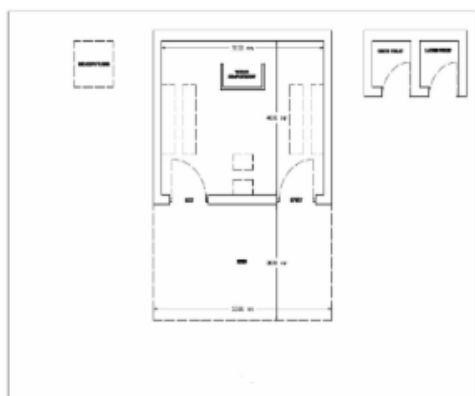

নির্বাচক নিবন্ধন আধিকারিকের স্বাক্ষর

Nazri Naksha

Google Map View

Polling Station Building Front View

Polling Station Front View

Cad View

Key MAP View

1	ANG1656701	ফটো উপলব্ধ	2	MKF2542058	ফটো উপলব্ধ	3	ANG0685222	ফটো উপলব্ধ
নাম : সারদা শাহ(সাই) স্বামীর নাম: রাজকুমার সাউ বাড়ির নং : n0314 বয়স : 38 লিঙ্গ : মহিলা			নাম : মুলকী দেবী স্বামীর নাম: যমুনা দেবী বাড়ির নং : n0164 বয়স : 70 লিঙ্গ : মহিলা			নাম : লক্ষী কান্ত বেসরা পিতার নাম: কাদন বেসরা বাড়ির নং : n0043 বয়স : 35 লিঙ্গ : পুরুষ		
4	NWD4593828	ফটো উপলব্ধ	5	SYG1780683	ফটো উপলব্ধ	6	ANG2030328	ফটো উপলব্ধ
নাম : পার্বতী কুণ্ডু স্বামীর নাম: হরে কৃষ্ণ কুণ্ডু বাড়ির নং : বয়স : 39 লিঙ্গ : মহিলা			নাম : প্রিয়াংসী মাজি পিতার নাম: বাহাদুর চন্দ্র মাজি বাড়ির নং : 00 বয়স : 28 লিঙ্গ : মহিলা			নাম : শুভম রাউত পিতার নাম: জয় প্রকাশ রাউত বাড়ির নং : 280 বয়স : 26 লিঙ্গ : পুরুষ		
7	ANG1258144	ফটো উপলব্ধ	8	MKF2728244	ফটো উপলব্ধ	9	MKF2919454	ফটো উপলব্ধ
নাম : সমনু মুহুতা স্বামীর নাম: দিল্লী মল্লিক বাড়ির নং : 128 বয়স : 33 লিঙ্গ : মহিলা			নাম : তারা দেবী স্বামীর নাম: রমেশ রাউত বাড়ির নং : n0178 বয়স : 61 লিঙ্গ : মহিলা			নাম : উখো দেবী স্বামীর নাম: উমেশ রাউত বাড়ির নং : n0226 বয়স : 63 লিঙ্গ : মহিলা		
10	ANG0950444	ফটো উপলব্ধ	11	ANG0950436	ফটো উপলব্ধ	12	ANG1781053	ফটো উপলব্ধ
নাম : বিটু রাউৎ পিতার নাম: উমেশ রাউৎ বাড়ির নং : n0226 বয়স : 37 লিঙ্গ : পুরুষ			নাম : শিখা রাউৎ স্বামীর নাম: সানি রাউৎ বাড়ির নং : n0226 বয়স : 34 লিঙ্গ : মহিলা			নাম : উজ্জ্বলা বেসরা স্বামীর নাম: লক্ষীকান্ত বেসরা বাড়ির নং : n0043 বয়স : 30 লিঙ্গ : মহিলা		
13	MKF2002715	ফটো উপলব্ধ	14	ANG1970953	ফটো উপলব্ধ	15	ANG0961276	ফটো উপলব্ধ
নাম : শকুন্তলা স্বামীর নাম: কাদন মাঝি বাড়ির নং : n0043 বয়স : 63 লিঙ্গ : মহিলা			নাম : জ্যোতি প্রসাদ স্বামীর নাম: সমীরন প্রসাদ বাড়ির নং : নং317 বয়স : 31 লিঙ্গ : মহিলা			নাম : সমীরণ প্রসাদ পিতার নাম: জয়শঙ্কর প্রসাদ বাড়ির নং : n0317 বয়স : 34 লিঙ্গ : পুরুষ		
16	ANG0685172	ফটো উপলব্ধ	17	ANG0751701	ফটো উপলব্ধ	18	MKF0450767	ফটো উপলব্ধ
নাম : সোমনাথ অধিকারী পিতার নাম: সাধন অধিকারী বাড়ির নং : n0119 বয়স : 40 লিঙ্গ : পুরুষ			নাম : সন্দীপ অধিকারী পিতার নাম: সাধন কুমার অধিকারী বাড়ির নং : n0119 বয়স : 36 লিঙ্গ : পুরুষ			নাম : সন্ধ্যা অধিকারী স্বামীর নাম: সাধন কুমার অধিকারী বাড়ির নং : n0119 বয়স : 59 লিঙ্গ : মহিলা		
19	MKF0450759	ফটো উপলব্ধ	20	ANG1879071	ফটো উপলব্ধ	21	MKF2001170	ফটো উপলব্ধ
নাম : সাধন কুমার অধিকারী পিতার নাম: ভৈরব চন্দ্র অধিকারী বাড়ির নং : n0119 বয়স : 67 লিঙ্গ : পুরুষ			নাম : আলিশা দাস স্বামীর নাম: বিটু দাস বাড়ির নং : n0341 বয়স : 27 লিঙ্গ : মহিলা			নাম : মারিয়া আগিয়ার পিতার নাম: শ্রীবাটন আগিয়ার বাড়ির নং : n0077 বয়স : 57 লিঙ্গ : মহিলা		
22	MKF2365005	ফটো উপলব্ধ	23	YYS2281251	ফটো উপলব্ধ	24	ANG2178226	ফটো উপলব্ধ
নাম : শীরিন আগিয়ার স্বামীর নাম: শ্রীবাটন আগিয়ার বাড়ির নং : n0077 বয়স : 73 লিঙ্গ : মহিলা			নাম : মেহা কুমার পিতার নাম: হরেকৃষ্ণ কুমার বাড়ির নং : n0093 বয়স : 32 লিঙ্গ : মহিলা			নাম : প্রীতি কুমারী স্বামীর নাম: পঙ্কজ সিং বাড়ির নং : 0450450 বয়স : 26 লিঙ্গ : মহিলা		
25	ANG2176659	ফটো উপলব্ধ	26	MKF1073717	ফটো উপলব্ধ	27	MKF2726107	ফটো উপলব্ধ
নাম : নন্দিতা কর পিতার নাম: ত্রীদীপ কর বাড়ির নং : এন1125 বয়স : 23 লিঙ্গ : মহিলা			নাম : রুমা কর স্বামীর নাম: ত্রিধি কর বাড়ির নং : n0110 বয়স : 49 লিঙ্গ : মহিলা			নাম : ত্রিধি কর পিতার নাম: অজিত কর বাড়ির নং : n0110 বয়স : 56 লিঙ্গ : পুরুষ		
28	MKF0763441	ফটো উপলব্ধ	29	ANG1402940	ফটো উপলব্ধ	30	ANG1971043	ফটো উপলব্ধ
নাম : ছায়া রানী কর পিতার নাম: শিবরাম পাল বাড়ির নং : n0110 বয়স : 72 লিঙ্গ : মহিলা			নাম : স্বাগতা কর্মকার স্বামীর নাম: মেঘনাথ কর্মকার বাড়ির নং : n0332 বয়স : 30 লিঙ্গ : মহিলা			নাম : মনোজীত ফেরপাল পিতার নাম: নেপাল চন্দ্র ফেরপাল বাড়ির নং : বয়স : 26 লিঙ্গ : পুরুষ		