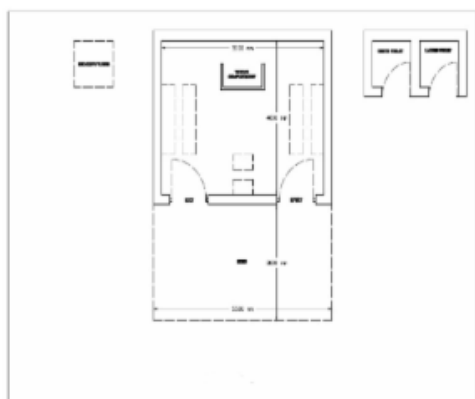

নির্বাচক নিবন্ধন আধিকারিকের স্বাক্ষর

Nazri Naksha

Google Map View

Polling Station Building Front View

Polling Station Front View

Cad View

Key MAP View

1 নাম : মনিকা মজুমদার(পাল) স্বামীর নাম: কমলেন্দু মজুমদার বাড়ির নং : n0203 বয়স : 44 লিঙ্গ : মহিলা	MKF2002228 ফটো উপলব্ধ	2 নাম : বিনোদ অধিকারী পিতার নাম: অটল অধিকারী বাড়ির নং : n0039 বয়স : 80 লিঙ্গ : পুরুষ	ANG1405513 ফটো উপলব্ধ	3 নাম : সিদ্ধার্থ কুনোয়ার পিতার নাম: জয়দীপ কুনোয়ার বাড়ির নং : 209 বয়স : 22 লিঙ্গ : পুরুষ	ANG2299444 ফটো উপলব্ধ
4 নাম : সাধনা কর্মকার স্বামীর নাম: সুধীর কর্মকার বাড়ির নং : n0235 বয়স : 63 লিঙ্গ : মহিলা	MKF0171033 ফটো উপলব্ধ	5 নাম : মনি কর্মকার স্বামীর নাম: সৌমেন কর্মকার বাড়ির নং : n0227 বয়স : 35 লিঙ্গ : মহিলা	ANG0677153 ফটো উপলব্ধ	6 নাম : অমিত কুমার কর্মকার পিতার নাম: সুবীর কর্মকার বাড়ির নং : n0239 বয়স : 27 লিঙ্গ : পুরুষ	ANG1822212 ফটো উপলব্ধ
7 নাম : মুক্তা রানি কর্মকার স্বামীর নাম: সঞ্জীব কর্মকার বাড়ির নং : দুর্গামন্দীর বয়স : 30 লিঙ্গ : মহিলা	ANG2263614 ফটো উপলব্ধ	8 নাম : ভৈরব কর্মকার পিতার নাম: জয়হরি কর্মকার বাড়ির নং : n0080 বয়স : 52 লিঙ্গ : পুরুষ	WB/38/259/363961 ফটো উপলব্ধ	9 নাম : মন্দিরা কর্মকার স্বামীর নাম: কৃষ্ণেন্দু কর্মকার বাড়ির নং : n0103 বয়স : 42 লিঙ্গ : মহিলা	ANG1130152 ফটো উপলব্ধ
10 নাম : গৌতম কর্মকার পিতার নাম: জগন্নাথ কর্মকার বাড়ির নং : n0103 বয়স : 49 লিঙ্গ : পুরুষ	MKF1074897 ফটো উপলব্ধ	11 নাম : বন্দনা কর্মকার স্বামীর নাম: লোকনাথ কর্মকার বাড়ির নং : n0103 বয়স : 68 লিঙ্গ : মহিলা	WB/38/259/363909 ফটো উপলব্ধ	12 নাম : লোকনাথ কর্মকার পিতার নাম: ফনীধর কর্মকার বাড়ির নং : n0103 বয়স : 74 লিঙ্গ : পুরুষ	MKF0452656 ফটো উপলব্ধ
13 নাম : রঘুনাথ কর্মকার পিতার নাম: ফনীধর কর্মকার বাড়ির নং : n0103 বয়স : 76 লিঙ্গ : পুরুষ	MKF0452631 ফটো উপলব্ধ	14 নাম : পারুলবালা কর্মকার স্বামীর নাম: জগন্নাথ কর্মকার বাড়ির নং : n0103 বয়স : 74 লিঙ্গ : মহিলা	MKF0452623 ফটো উপলব্ধ	15 নাম : সৌমেন কর্মকার পিতার নাম: ক্ষুদিরাম কর্মকার বাড়ির নং : n0101 বয়স : 43 লিঙ্গ : পুরুষ	MKF2369932 ফটো উপলব্ধ
16 নাম : শক্তি কর্মকার স্বামীর নাম: খুদিরাম কর্মকার বাড়ির নং : n0101 বয়স : 65 লিঙ্গ : মহিলা	ANG2043784 ফটো উপলব্ধ	17 নাম : খুদিরাম কর্মকার পিতার নাম: শঙ্কর কর্মকার বাড়ির নং : n0101 বয়স : 79 লিঙ্গ : পুরুষ	MKF0452706 ফটো উপলব্ধ	18 নাম : সৌমি কর্মকার স্বামীর নাম: সুজিত কর্মকার বাড়ির নং : n0089 বয়স : 33 লিঙ্গ : মহিলা	ANG1258748 ফটো উপলব্ধ
19 নাম : দুর্গাবালা কর্মকার স্বামীর নাম: ষষ্ঠীপদ কর্মকার বাড়ির নং : n0089 বয়স : 86 লিঙ্গ : মহিলা	MKF0452672 ফটো উপলব্ধ	20 নাম : অনিমা কর্মকার স্বামীর নাম: ভৈরব কর্মকার বাড়ির নং : n0080 বয়স : 33 লিঙ্গ : মহিলা	ANG1405497 ফটো উপলব্ধ	21 নাম : শুরুরা কর্মকার স্বামীর নাম: স্বপন কর্মকার বাড়ির নং : n0080 বয়স : 42 লিঙ্গ : মহিলা	MKF2006062 ফটো উপলব্ধ
22 নাম : কৃষ্ণেন্দু কর্মকার পিতার নাম: রঘুনাথ কর্মকার বাড়ির নং : n0103 বয়স : 45 লিঙ্গ : পুরুষ	MKF1074889 ফটো উপলব্ধ	23 নাম : স্বপন কর্মকার পিতার নাম: জয়হরি কর্মকার বাড়ির নং : n0080 বয়স : 60 লিঙ্গ : পুরুষ	MKF0452730 ফটো উপলব্ধ	24 নাম : সম্পূর্ণা কর্মকার স্বামীর নাম: রঘুনাথ কর্মকার বাড়ির নং : n0103 বয়স : 68 লিঙ্গ : মহিলা	MKF0452649 ফটো উপলব্ধ
25 নাম : রেবা কর্মকার স্বামীর নাম: সুবীর কর্মকার বাড়ির নং : n0089 বয়স : 52 লিঙ্গ : মহিলা	MKF1074236 ফটো উপলব্ধ	26 নাম : রুনা কর্মকার স্বামীর নাম: সমীর কর্মকার বাড়ির নং : n0089 বয়স : 40 লিঙ্গ : মহিলা	MKF2369940 ফটো উপলব্ধ	27 নাম : সমীর কর্মকার পিতার নাম: ষষ্ঠীপদ কর্মকার বাড়ির নং : n0089 বয়স : 53 লিঙ্গ : পুরুষ	MKF0452698 ফটো উপলব্ধ
28 নাম : সুবীর কর্মকার পিতার নাম: ষষ্ঠীপদ কর্মকার বাড়ির নং : n0089 বয়স : 56 লিঙ্গ : পুরুষ	MKF0452680 ফটো উপলব্ধ	29 নাম : গৌতম কাজিলাল পিতার নাম: দেবেন্দ্র নাথ কাজিলাল বাড়ির নং : n0083 বয়স : 63 লিঙ্গ : পুরুষ	WB/38/259/363675 ফটো উপলব্ধ	30 নাম : সোনালী কাজিলাল স্বামীর নাম: উদয় কাজিলাল বাড়ির নং : n0083 বয়স : 49 লিঙ্গ : মহিলা	MKF0062604 ফটো উপলব্ধ