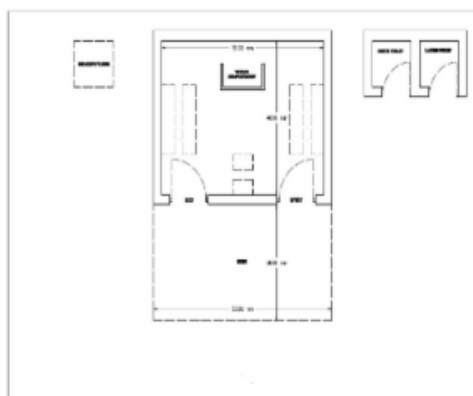

নির্বাচক নিবন্ধন আধিকারিকের স্বাক্ষর

Nazri Naksha

Google Map View

Polling Station Building Front View

Polling Station Front View

Cad View

Key MAP View

1 নাম : বুল্টি কর্মকার স্বামীর নাম: রাম কুমার কর্মকার বাড়ির নং : সুকান্ত পল্লি বয়স : 29 লিঙ্গ : মহিলা	ANG2169514 ফটো উপলব্ধ	2 নাম : রুপা কর্মকার পিতার নাম: বিধান চন্দ্র কর্মকার বাড়ির নং : হীরাপুর বয়স : 28 লিঙ্গ : মহিলা	NSX1600022 ফটো উপলব্ধ	3 নাম : কাজল গাঁরাই মায়ের নাম: পারুল গাঁরাই বাড়ির নং : 209 বয়স : 37 লিঙ্গ : পুরুষ	ANG2299790 ফটো উপলব্ধ
4 নাম : সিন্দেপ্তা গোস্বামী স্বামীর নাম: মনেশ গোস্বামী বাড়ির নং : n0705 বয়স : 29 লিঙ্গ : মহিলা	ANG1879261 ফটো উপলব্ধ	5 নাম : বিপ্লব চ্যাটার্জী পিতার নাম: বাসুদেব চ্যাটার্জী বাড়ির নং : হীরাপুর আসনসোল বয়স : 39 লিঙ্গ : পুরুষ	ANG1130947 ফটো উপলব্ধ	6 নাম : রামবাহাদুর থাপা পিতার নাম: বাহাদুর থাপা বাড়ির নং : n0375 বয়স : 56 লিঙ্গ : পুরুষ	WB/38/259/381204 ফটো উপলব্ধ
7 নাম : রানী সিং থাপা স্বামীর নাম: শ্যাম বাহাদুর থাপা বাড়ির নং : n0375 বয়স : 50 লিঙ্গ : মহিলা	MKF0484659 ফটো উপলব্ধ	8 নাম : অভিজিৎ থাপা পিতার নাম: শ্যাম বাহাদুর থাপা বাড়ির নং : n0375 বয়স : 30 লিঙ্গ : পুরুষ	ANG1406198 ফটো উপলব্ধ	9 নাম : গোপাল সিং থাপা পিতার নাম: বাহাদুর সিং থাপা বাড়ির নং : n0375 বয়স : 46 লিঙ্গ : পুরুষ	MKF2730182 ফটো উপলব্ধ
10 নাম : বিজয় থাপা পিতার নাম: শামু থাপা বাড়ির নং : n0375 বয়স : 31 লিঙ্গ : পুরুষ	ANG1406180 ফটো উপলব্ধ	11 নাম : শ্যামবাহাদুর থাপা পিতার নাম: বাহাদুরসিং থাপা বাড়ির নং : n0375 বয়স : 53 লিঙ্গ : পুরুষ	ANG2284578 ফটো উপলব্ধ	12 নাম : ঈশানী দুবে পিতার নাম: সনাত কুমার দুবে বাড়ির নং : n0760 বয়স : 38 লিঙ্গ : মহিলা	MKF2894616 ফটো উপলব্ধ
13 নাম : পূর্ণিমা বাউরী পিতার নাম: সুনীল বাউরী বাড়ির নং : এন00062 বয়স : 23 লিঙ্গ : মহিলা	ANG2377943 ফটো উপলব্ধ	14 নাম : টিয়া বাউরী স্বামীর নাম: অমিত বাউরী বাড়ির নং : n0085 বয়স : 33 লিঙ্গ : মহিলা	ANG1695006 ফটো উপলব্ধ	15 নাম : সোনা বাউরী মায়ের নাম: শিবু বাউরী বাড়ির নং : n0180 বয়স : 43 লিঙ্গ : মহিলা	MKF2370567 ফটো উপলব্ধ
16 নাম : রীতা বাউরী স্বামীর নাম: তারা বাউরী বাড়ির নং : 209 বয়স : 41 লিঙ্গ : মহিলা	ANG2299865 ফটো উপলব্ধ	17 নাম : বিদ্যুৎ বাড়ুই পিতার নাম: অক্ষয় বাড়ুই বাড়ির নং : এন0064 বয়স : 28 লিঙ্গ : পুরুষ	ANG1694991 ফটো উপলব্ধ	18 নাম : ধরম বাদ্যকর পিতার নাম: অজিত বাদ্যকর বাড়ির নং : এন0710 বয়স : 27 লিঙ্গ : পুরুষ	ANG1822634 ফটো উপলব্ধ
19 নাম : শোভা বাদ্যকর স্বামীর নাম: অজিত বাদ্যকর বাড়ির নং : এন0713 বয়স : 54 লিঙ্গ : মহিলা	MKF1070648 ফটো উপলব্ধ	20 নাম : রেশমী বিবি স্বামীর নাম: শেখ হাসমত বাড়ির নং : n0321 বয়স : 36 লিঙ্গ : মহিলা	ANG1879253 ফটো উপলব্ধ	21 নাম : অমিত মুখার্জী পিতার নাম: শান্তি মুখার্জী বাড়ির নং : n0757 বয়স : 45 লিঙ্গ : পুরুষ	ANG1361377 ফটো উপলব্ধ
22 নাম : রঞ্জিত কুমার মাজি পিতার নাম: হৃষিকেশ মাজি বাড়ির নং : রিভারসাইড রোড বয়স : 72 লিঙ্গ : পুরুষ	MKF0441386 ফটো উপলব্ধ	23 নাম : সরলা মাজি স্বামীর নাম: রঞ্জিত কুমার মাজি বাড়ির নং : রিভারসাইড রোড বয়স : 64 লিঙ্গ : মহিলা	MKF2725026 ফটো উপলব্ধ	24 নাম : মোনালি মালাকর স্বামীর নাম: চুট্টু মালাকর বাড়ির নং : 209 বয়স : 25 লিঙ্গ : মহিলা	ANG2299857 ফটো উপলব্ধ
25 নাম : গনেশ বিশ্ব পিতার নাম: দারা মিশ্র বাড়ির নং : n0702 বয়স : 33 লিঙ্গ : পুরুষ	ANG1879188 ফটো উপলব্ধ	26 নাম : হারিকা যাদব পিতার নাম: কাশিনাথ যাদব বাড়ির নং : এন0062 বয়স : 45 লিঙ্গ : পুরুষ	MKF2347573 ফটো উপলব্ধ	27 নাম : চন্দনা বাউরি পিতার নাম: লাল সিং বাউরি বাড়ির নং : n0376 বয়স : 36 লিঙ্গ : মহিলা	ANG0685636 ফটো উপলব্ধ
28 নাম : সুজয় বাউরী পিতার নাম: জগবন্ধু বাউরী বাড়ির নং : বয়স : 28 লিঙ্গ : পুরুষ	ANG1694983 ফটো উপলব্ধ	29 নাম : সাবি সিং বাউরি স্বামীর নাম: লাল সিং বাউরি বাড়ির নং : n0376 বয়স : 71 লিঙ্গ : মহিলা	MKF0484667 ফটো উপলব্ধ	30 নাম : জগবন্ধু বাউরী পিতার নাম: তিনকরি বাউরী বাড়ির নং : n0376 বয়স : 57 লিঙ্গ : পুরুষ	ANG1130764 ফটো উপলব্ধ