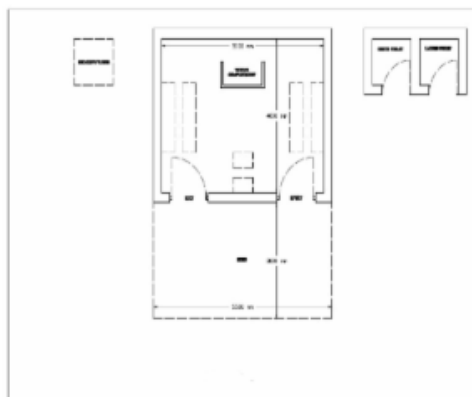

নির্বাচক নিবন্ধন আধিকারিকের স্বাক্ষর

Nazri Naksha

Google Map View

Polling Station Building Front View

Polling Station Front View

Cad View

Key MAP View

1 নাম : সোহন মহান্ত পিতার নাম: হারাধন মহান্ত বাড়ির নং : হরিবোল মন্দির বয়স : 23 লিঙ্গ : পুরুষ	ANG2161396 ফটো উপলব্ধ	2 নাম : অঞ্জনা যাদব স্বামীর নাম: রাজেশ যাদব বাড়ির নং : n0014 বয়স : 41 লিঙ্গ : মহিলা	ANG1380393 ফটো উপলব্ধ	3 নাম : নিয়তি যাদব স্বামীর নাম: রামাশঙ্কর যাদব বাড়ির নং : n0014 বয়স : 79 লিঙ্গ : মহিলা	MKF0625327 ফটো উপলব্ধ
4 নাম : বাবুলাল রায় পিতার নাম: দেওধরী রায় বাড়ির নং : n0014 বয়স : 66 লিঙ্গ : পুরুষ	MKF0625301 ফটো উপলব্ধ	5 নাম : সুমিত্রা রায় স্বামীর নাম: বাবুলাল রায় বাড়ির নং : n0014 বয়স : 56 লিঙ্গ : মহিলা	MKF0774422 ফটো উপলব্ধ	6 নাম : গোপাল রায় পিতার নাম: বাবুলাল রায় বাড়ির নং : n0014 বয়স : 37 লিঙ্গ : পুরুষ	MKF2860906 ফটো উপলব্ধ
7 নাম : মুন্নি রায় পিতার নাম: বাবুলাল রায় বাড়ির নং : n0014 বয়স : 33 লিঙ্গ : মহিলা	ANG1239359 ফটো উপলব্ধ	8 নাম : শিপ্রা পণ্ডিত দাস স্বামীর নাম: রাজু পণ্ডিত বাড়ির নং : N0014 বয়স : 59 লিঙ্গ : মহিলা	ANG2062636 ফটো উপলব্ধ	9 নাম : পিকু রায় পিতার নাম: বাবুলাল রায় বাড়ির নং : এন ০০১৪ বয়স : 21 লিঙ্গ : পুরুষ	ANG2365674 ফটো উপলব্ধ
Q 10 নাম : রোহিত যাদব পিতার নাম: রাজেশ যাদব বাড়ির নং : এন002 বয়স : 20 লিঙ্গ : পুরুষ	ANG2505873 ফটো উপলব্ধ	11 নাম : রিস্পা গায়েন পিতার নাম: মনেশ গায়েন বাড়ির নং : বয়স : 25 লিঙ্গ : মহিলা	ANG1988930 ফটো উপলব্ধ	12 নাম : শান্তনা গায়েন স্বামীর নাম: মনেশ গায়েন বাড়ির নং : n0215 বয়স : 56 লিঙ্গ : মহিলা	ANG0726281 ফটো উপলব্ধ
13 নাম : মনেশ গায়েন পিতার নাম: গৌড়চন্দ্র গায়েন বাড়ির নং : n0031 বয়স : 63 লিঙ্গ : পুরুষ	MKF1111186 ফটো উপলব্ধ	14 নাম : কমলা ঘোষ স্বামীর নাম: প্রহ্লাদ ঘোষ বাড়ির নং : n0015 বয়স : 66 লিঙ্গ : মহিলা	WB/38/259/495416 ফটো উপলব্ধ	15 নাম : কৌশিক চৌধুরী পিতার নাম: প্রদ্যুত চৌধুরী বাড়ির নং : এন0015 বয়স : 24 লিঙ্গ : পুরুষ	ANG2062594 ফটো উপলব্ধ
16 নাম : কাকলি কর্মকার পিতার নাম: কান্তিক কর্মকার বাড়ির নং : এন007 বয়স : 24 লিঙ্গ : মহিলা	IJO2175453 ফটো উপলব্ধ	17 নাম : অভিজিৎ সেন পিতার নাম: সনাতন সেন বাড়ির নং : N0032 বয়স : 25 লিঙ্গ : পুরুষ	ANG2072551 ফটো উপলব্ধ	18 নাম : শিউলী মাজি স্বামীর নাম: চিন্ময় মাজি বাড়ির নং : n0032 বয়স : 27 লিঙ্গ : মহিলা	ANG2072593 ফটো উপলব্ধ
19 নাম : জগন্নাথ চক্রবর্তী পিতার নাম: হরিচরন চক্রবর্তী বাড়ির নং : n0032 বয়স : 70 লিঙ্গ : পুরুষ	MKF0621359 ফটো উপলব্ধ	20 নাম : ইন্দ্রাবী চক্রবর্তী স্বামীর নাম: জগন্নাথ চক্রবর্তী বাড়ির নং : n0032 বয়স : 65 লিঙ্গ : মহিলা	MKF0621367 ফটো উপলব্ধ	21 নাম : শ্রাবণী মহন্ত পিতার নাম: বুধন রায় বাড়ির নং : নরসামুদ বয়স : 29 লিঙ্গ : মহিলা	NAZ1304534 ফটো উপলব্ধ
22 নাম : সহেলি চক্রবর্তী পিতার নাম: দেবদাস চক্রবর্তী বাড়ির নং : এন0059 বয়স : 23 লিঙ্গ : মহিলা	ANG2196335 ফটো উপলব্ধ	23 নাম : সোমনাথ চক্রবর্তী পিতার নাম: তপন চক্রবর্তী বাড়ির নং : n0059 বয়স : 49 লিঙ্গ : পুরুষ	MKF0621409 ফটো উপলব্ধ	24 নাম : দেবদাস চক্রবর্তী পিতার নাম: তপন চক্রবর্তী বাড়ির নং : n0059 বয়স : 55 লিঙ্গ : পুরুষ	MKF0621391 ফটো উপলব্ধ
25 নাম : বিপিন চক্রবর্তী পিতার নাম: তপন চক্রবর্তী বাড়ির নং : n0059 বয়স : 57 লিঙ্গ : পুরুষ	MKF0621383 ফটো উপলব্ধ	26 নাম : জয়ন্তী চক্রবর্তী স্বামীর নাম: তপন কুমার চক্রবর্তী বাড়ির নং : n0059 বয়স : 76 লিঙ্গ : মহিলা	MKF0621375 ফটো উপলব্ধ	27 নাম : চায়নী চক্রবর্তী পিতার নাম: হরিচরন চক্রবর্তী বাড়ির নং : n0032 বয়স : 71 লিঙ্গ : মহিলা	MKF0621342 ফটো উপলব্ধ
28 নাম : প্রসাদ চক্রবর্তী পিতার নাম: সন্তোষ চক্রবর্তী বাড়ির নং : n0191 বয়স : 51 লিঙ্গ : পুরুষ	KJY1947589 ফটো উপলব্ধ	29 নাম : সোমা ভান্ডারী স্বামীর নাম: চিন্ময় ভান্ডারী বাড়ির নং : n0115 বয়স : 55 লিঙ্গ : মহিলা	ANG0004374 ফটো উপলব্ধ	30 নাম : চীন্ময় ভাণ্ডারী পিতার নাম: খীরোড ভাণ্ডারী বাড়ির নং : n0115 বয়স : 55 লিঙ্গ : পুরুষ	MKF0622621 ফটো উপলব্ধ