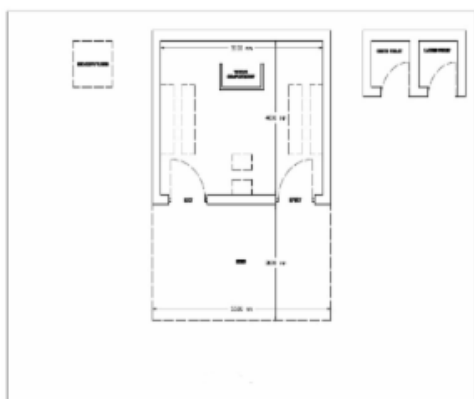

নির্বাচক নিবন্ধন আধিকারিকের স্বাক্ষর

Nazri Naksha

Google Map View

Polling Station Building Front View

Polling Station Front View

Cad View

Key MAP View

1 নাম : শাকিল রাজা পিতার নাম: মহঃ রশিদ বাড়ির নং : n0604 বয়স : 47 লিঙ্গ : পুরুষ	MKF1135912 ফটো উপলব্ধ	2 নাম : অনিতা দেবী স্বামীর নাম: হরেন্দ্র গুপ্ত বাড়ির নং : n0765 বয়স : 60 লিঙ্গ : মহিলা	MKF1145093 ফটো উপলব্ধ	3 নাম : অঞ্জলী কুমারী পিতার নাম: গনেশ প্রসাদ বাড়ির নং : n0748 বয়স : 41 লিঙ্গ : মহিলা	MKF2339943 ফটো উপলব্ধ
4 নাম : অঞ্জুবেগম পিতার নাম: ইমাম আলি বাড়ির নং : n0012 বয়স : 66 লিঙ্গ : মহিলা	MKF2333078 ফটো উপলব্ধ	5 নাম : মহম্মদ আলি পিতার নাম: ইমাম আলি বাড়ির নং : n0012 বয়স : 57 লিঙ্গ : পুরুষ	MKF1085695 ফটো উপলব্ধ	6 নাম : আসগর আলি পিতার নাম: ইমাম আলি বাড়ির নং : n0012 বয়স : 45 লিঙ্গ : পুরুষ	MKF1136068 ফটো উপলব্ধ
7 নাম : সৈয়দ জাহির আকবাস পিতার নাম: সৈয়দ নাজির আকবাস বাড়ির নং : n0012 বয়স : 33 লিঙ্গ : পুরুষ	ANG1407741 ফটো উপলব্ধ	8 নাম : শোভা রানী স্বামীর নাম: বীরেন্দ্র কুমার বাড়ির নং : n0177 বয়স : 33 লিঙ্গ : মহিলা	ANG1520204 ফটো উপলব্ধ	9 নাম : হরবিন্দুর কাউর স্বামীর নাম: পুরাজিৎ সিং বাড়ির নং : n0177 বয়স : 33 লিঙ্গ : মহিলা	ANG0794248 ফটো উপলব্ধ
10 নাম : চিত্রা সইয স্বামীর নাম: বাদল সইয বাড়ির নং : বয়স : 35 লিঙ্গ : মহিলা	ANG1996412 ফটো উপলব্ধ	11 নাম : মাহাবুব হাসান সিরাজী পিতার নাম: হাবিবুর রহমান সিরাজী বাড়ির নং : n0332 বয়স : 64 লিঙ্গ : পুরুষ	ANG2032548 ফটো উপলব্ধ	12 নাম : শিলাঙ্গী সিরাজী পিতার নাম: মেহেবুব হাসান সিরাজী বাড়ির নং : n0332 বয়স : 36 লিঙ্গ : মহিলা	ANG0794529 ফটো উপলব্ধ
13 নাম : দবেশ সইয পিতার নাম: জগন্নাথ সইয বাড়ির নং : বয়স : 63 লিঙ্গ : পুরুষ	ANG1995695 ফটো উপলব্ধ	14 নাম : মনীষা দাস পিতার নাম: সুপল দাস বাড়ির নং : বক/10 বয়স : 28 লিঙ্গ : মহিলা	ANG2104016 ফটো উপলব্ধ	15 নাম : প্রশান্ত পিতার নাম: তারাপদ নাথ বাড়ির নং : বাসি/10 বয়স : 44 লিঙ্গ : পুরুষ	ANG2103992 ফটো উপলব্ধ
16 নাম : নুসরত পরভীন স্বামীর নাম: মহঃ মেহমুদ আলম আনসারী বাড়ির নং : QR No-F-1/5 বয়স : 59 লিঙ্গ : মহিলা	MKF2709699 ফটো উপলব্ধ	# 17 নাম : জ্যোতি কৌর স্বামীর নাম: নবজোত সিংহ বাড়ির নং : n0840 বয়স : 31 লিঙ্গ : মহিলা	ANG1359942 ফটো উপলব্ধ	18 নাম : গুলাফসান আজ্জুম পিতার নাম: মহঃ মেহমুদ আলম আনসারী বাড়ির নং : QR No-F-1/5 বয়স : 30 লিঙ্গ : মহিলা	ANG1407600 ফটো উপলব্ধ
19 নাম : বাদল সইয পিতার নাম: দবেশ সইয বাড়ির নং : বয়স : 63 লিঙ্গ : পুরুষ	ANG1996404 ফটো উপলব্ধ	20 নাম : ভারগাব কুমার বা পিতার নাম: ললিত কুমার বা বাড়ির নং : 16হোস্টেল ফ্ল্যাট বয়স : 27 লিঙ্গ : পুরুষ	ANG1993203 ফটো উপলব্ধ	21 নাম : সোনি দেবী স্বামীর নাম: পাঞ্জু প্রসাদ কুসহয়া বাড়ির নং : n0859 বয়স : 34 লিঙ্গ : মহিলা	ANG1695832 ফটো উপলব্ধ
22 নাম : তলত পারভীন স্বামীর নাম: জিস হামিদ হোসেন বাড়ির নং : n0922 বয়স : 60 লিঙ্গ : মহিলা	MKF0178350 ফটো উপলব্ধ	23 নাম : ড্যানিশ আহমদ পিতার নাম: বেলাল আহমদ বাড়ির নং : এ পী জে আবদুল কালাম রোড বয়স : 40 লিঙ্গ : পুরুষ	FKN1325775 ফটো উপলব্ধ	24 নাম : সলেকা অফরান পিতার নাম: হামিদ হোসেন বাড়ির নং : n0916 বয়স : 29 লিঙ্গ : মহিলা	ANG1925007 ফটো উপলব্ধ
25 নাম : মহঃ তৌসিফ আলম আনসারী পিতার নাম: মহঃ মেহমুদ আলম আনসারী বাড়ির নং : n0909 বয়স : 26 লিঙ্গ : পুরুষ	ANG1924943 ফটো উপলব্ধ	26 নাম : মহঃ মেহমুদ আলম আনসারী পিতার নাম: মহঃ ফরিদ আলম আনসারী বাড়ির নং : QR No-F-1/5 বয়স : 63 লিঙ্গ : পুরুষ	MKF2709434 ফটো উপলব্ধ	27 নাম : মহঃ তৌকির আলম আনসারী পিতার নাম: মহঃ মেহমুদ আলম আনসারী বাড়ির নং : n0752 বয়স : 28 লিঙ্গ : পুরুষ	ANG1695683 ফটো উপলব্ধ
28 নাম : সৈয়দ শাবির আলি পিতার নাম: মহম্মদ আলি বাড়ির নং : ব সী -11 বয়স : 23 লিঙ্গ : পুরুষ	ANG2216059 ফটো উপলব্ধ	29 নাম : সৈয়দ গুলাম আহমেদ পিতার নাম: সৈয়দ রসিদ আহমদ বাড়ির নং : n0913 বয়স : 49 লিঙ্গ : পুরুষ	ANG1924976 ফটো উপলব্ধ	30 নাম : সোমা কুন্ডু (পাল) স্বামীর নাম: শুভময় পাল বাড়ির নং : d/4 বয়স : 45 লিঙ্গ : মহিলা	ANG1407907 ফটো উপলব্ধ