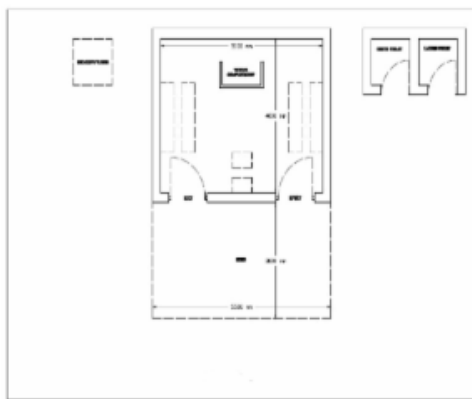

নির্বাচক নিবন্ধন আধিকারিকের স্বাক্ষর

Nazri Naksha

Google Map View

Polling Station Building Front View

Polling Station Front View

Cad View

Key MAP View

1 নাম : চানমতী দেবী স্বামীর নাম: রামকিষন হরিজন বাড়ির নং : n0098 বয়স : 52 লিঙ্গ : মহিলা	ANG1648617 ফটো উপলব্ধ	2 নাম : ঋতু কুমারী কুমারী মায়ের নাম: চনমতি দেবী দেবী বাড়ির নং : এনএইচএস 02/16 সুভাষ কলোনি বয়স : 22 লিঙ্গ : মহিলা	ANG2490308 ফটো উপলব্ধ	3 নাম : ছোট্ট দাস পিতার নাম: সুখদেব দাস বাড়ির নং : n0084 বয়স : 34 লিঙ্গ : পুরুষ	ANG1910140 ফটো উপলব্ধ
4 নাম : মিনু দাস স্বামীর নাম: তুলসী দাস বাড়ির নং : n0083 বয়স : 51 লিঙ্গ : মহিলা	ANG1910157 ফটো উপলব্ধ	5 নাম : সাগর দাস পিতার নাম: সুখদেব দাস বাড়ির নং : n0083 বয়স : 37 লিঙ্গ : পুরুষ	ANG1910173 ফটো উপলব্ধ	6 নাম : সুখদেব দাস পিতার নাম: স্বর্গীয় শ্যামা দাস বাড়ির নং : n0083 বয়স : 79 লিঙ্গ : পুরুষ	ANG1515840 ফটো উপলব্ধ
7 নাম : দাসি দাস স্বামীর নাম: সুখদেব দাস বাড়ির নং : n0084 বয়স : 74 লিঙ্গ : মহিলা	ANG1515857 ফটো উপলব্ধ	8 নাম : সুমন দে পিতার নাম: প্রণব কুমার দে বাড়ির নং : নরসুমদা বয়স : 43 লিঙ্গ : পুরুষ	BCQ5160544 ফটো উপলব্ধ	9 নাম : পিংকি দেবি পন্ডিড স্বামীর নাম: সুভাষ পন্ডিড বাড়ির নং : n0041 বয়স : 35 লিঙ্গ : মহিলা	ANG1910124 ফটো উপলব্ধ
10 নাম : পুনম বাউরী পিতার নাম: মিঠু বাউরী বাড়ির নং : n0041 বয়স : 25 লিঙ্গ : মহিলা	ANG2062917 ফটো উপলব্ধ	11 নাম : রেখা পণ্ডিত স্বামীর নাম: রাজেন পণ্ডিত বাড়ির নং : n0077 বয়স : 43 লিঙ্গ : মহিলা	ANG1813088 ফটো উপলব্ধ	12 নাম : বিবেক কুমার পণ্ডিত পিতার নাম: লালু পণ্ডিত বাড়ির নং : নং40 বয়স : 24 লিঙ্গ : পুরুষ	ANG2180784 ফটো উপলব্ধ
13 নাম : করণ পণ্ডিত পিতার নাম: লালু পণ্ডিত বাড়ির নং : বয়স : 26 লিঙ্গ : পুরুষ	ANG1987361 ফটো উপলব্ধ	14 নাম : সাগর পণ্ডিত পিতার নাম: রাজেশ পণ্ডিত বাড়ির নং : বয়স : 27 লিঙ্গ : পুরুষ	ANG1987015 ফটো উপলব্ধ	15 নাম : মুন্নি দেবী পন্ডিড পিতার নাম: রাজু কুমার পন্ডিড বাড়ির নং : n0099 বয়স : 36 লিঙ্গ : মহিলা	ANG1648625 ফটো উপলব্ধ
16 নাম : আদিত্য বউরী পিতার নাম: স্বপন বউরী বাড়ির নং : N54 বয়স : 24 লিঙ্গ : পুরুষ	ANG2063337 ফটো উপলব্ধ	17 নাম : রোহিত বউরী পিতার নাম: মণিলাল বউরী বাড়ির নং : N02 বয়স : 26 লিঙ্গ : পুরুষ	ANG2063345 ফটো উপলব্ধ	18 নাম : অজয় বউরী পিতার নাম: পবন বউরী বাড়ির নং : N21 বয়স : 24 লিঙ্গ : পুরুষ	ANG2063311 ফটো উপলব্ধ
19 নাম : ঋতু বাউরি স্বামীর নাম: অর্জুন বাউরি বাড়ির নং : নং.2 বয়স : 39 লিঙ্গ : মহিলা	ANG2194686 ফটো উপলব্ধ	20 নাম : রাখী বাউরি স্বামীর নাম: কাঞ্চন বাউরি বাড়ির নং : নং.1 বয়স : 24 লিঙ্গ : মহিলা	ANG2194470 ফটো উপলব্ধ	21 নাম : মামনী বাউরি স্বামীর নাম: লক্ষ্মী নারায়ণ বাউরি বাড়ির নং : নং.8 বয়স : 36 লিঙ্গ : মহিলা	ANG2194512 ফটো উপলব্ধ
22 নাম : প্রতিমা বাউরি স্বামীর নাম: শিবু বাউরি বাড়ির নং : নং.2 বয়স : 25 লিঙ্গ : মহিলা	ANG2196533 ফটো উপলব্ধ	23 নাম : আকাশ বাউরি পিতার নাম: ফটিক বাউরি বাড়ির নং : নং.61 বয়স : 28 লিঙ্গ : পুরুষ	ANG2196814 ফটো উপলব্ধ	24 নাম : নিশা বাউরি পিতার নাম: কার্তিক বাউরি বাড়ির নং : নং.61 বয়স : 27 লিঙ্গ : মহিলা	ANG2196772 ফটো উপলব্ধ
25 নাম : বন্দনা বাউরি স্বামীর নাম: শিবদাস বাউরি বাড়ির নং : বয়স : 26 লিঙ্গ : মহিলা	ANG1986504 ফটো উপলব্ধ	26 নাম : সুমিত বাউরি পিতার নাম: নিমাই বাউরি বাড়ির নং : নং.056 বয়স : 28 লিঙ্গ : পুরুষ	ANG1986967 ফটো উপলব্ধ	27 নাম : রুপা বাউরি পিতার নাম: চঞ্চল বাউরি বাড়ির নং : বয়স : 25 লিঙ্গ : মহিলা	ANG1986686 ফটো উপলব্ধ
28 নাম : অনীতা বাউরি স্বামীর নাম: সুমন বাউরি বাড়ির নং : নং.062 বয়স : 31 লিঙ্গ : মহিলা	ANG1986819 ফটো উপলব্ধ	29 নাম : গুঞ্জারা বাউরি স্বামীর নাম: পান্না বাউরি বাড়ির নং : বয়স : 50 লিঙ্গ : মহিলা	ANG1986884 ফটো উপলব্ধ	30 নাম : সোমা বাউরি স্বামীর নাম: সন্ধ্যা বাউরি বাড়ির নং : নং.1 বয়স : 27 লিঙ্গ : মহিলা	ANG2196830 ফটো উপলব্ধ