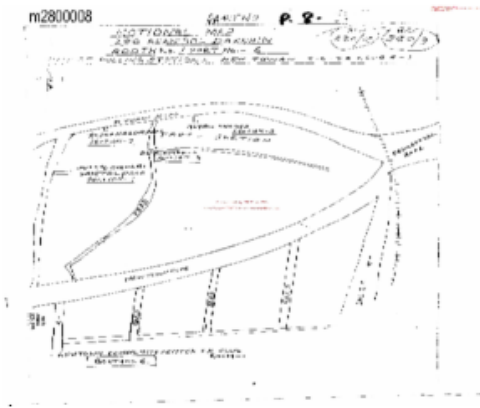

নির্বাচক নিবন্ধন আধিকারিকের স্বাক্ষর

Nazri Naksha

Google Map View

Polling Station Building Front View

Polling Station Front View

Cad View

Key MAP View

1 নাম : চানমতী দেবী স্বামীর নাম: রামকিষন হরিজন বাড়ির নং : n0098 বয়স : 52 লিঙ্গ : মহিলা	ANG1648617 ফটো উপলব্ধ	2 নাম : ঋতু কুমারী কুমারী মায়ের নাম: চনমতি দেবী দেবী বাড়ির নং : এনএইচএস 02/16 সুভাষ কলোনি বয়স : 22 লিঙ্গ : মহিলা	ANG2490308 ফটো উপলব্ধ	3 নাম : ছোট্ট দাস পিতার নাম: সুখদেব দাস বাড়ির নং : n0084 বয়স : 34 লিঙ্গ : পুরুষ	ANG1910140 ফটো উপলব্ধ
4 নাম : মিনু দাস স্বামীর নাম: তুলসী দাস বাড়ির নং : n0083 বয়স : 51 লিঙ্গ : মহিলা	ANG1910157 ফটো উপলব্ধ	5 নাম : সাগর দাস পিতার নাম: সুখদেব দাস বাড়ির নং : n0083 বয়স : 37 লিঙ্গ : পুরুষ	ANG1910173 ফটো উপলব্ধ	6 নাম : সুখদেব দাস পিতার নাম: স্বর্গীয় শ্যামা দাস বাড়ির নং : n0083 বয়স : 79 লিঙ্গ : পুরুষ	ANG1515840 ফটো উপলব্ধ
7 নাম : দাসি দাস স্বামীর নাম: সুখদেব দাস বাড়ির নং : n0084 বয়স : 74 লিঙ্গ : মহিলা	ANG1515857 ফটো উপলব্ধ	8 নাম : সুমন দে পিতার নাম: প্রণব কুমার দে বাড়ির নং : নরসুমদা বয়স : 43 লিঙ্গ : পুরুষ	BCQ5160544 ফটো উপলব্ধ	9 নাম : পিংকি দেবি পন্ডিড স্বামীর নাম: সুভাষ পন্ডিড বাড়ির নং : n0041 বয়স : 35 লিঙ্গ : মহিলা	ANG1910124 ফটো উপলব্ধ
10 নাম : পুনম বাউরী পিতার নাম: মিঠু বাউরী বাড়ির নং : n0041 বয়স : 25 লিঙ্গ : মহিলা	ANG2062917 ফটো উপলব্ধ	11 নাম : রেখা পণ্ডিত স্বামীর নাম: রাজেন পণ্ডিত বাড়ির নং : n0077 বয়স : 43 লিঙ্গ : মহিলা	ANG1813088 ফটো উপলব্ধ	12 নাম : বিবেক কুমার পণ্ডিত পিতার নাম: লালু পণ্ডিত বাড়ির নং : নং40 বয়স : 24 লিঙ্গ : পুরুষ	ANG2180784 ফটো উপলব্ধ
13 নাম : করণ পণ্ডিত পিতার নাম: লালু পণ্ডিত বাড়ির নং : বয়স : 26 লিঙ্গ : পুরুষ	ANG1987361 ফটো উপলব্ধ	14 নাম : সাগর পণ্ডিত পিতার নাম: রাজেশ পণ্ডিত বাড়ির নং : বয়স : 27 লিঙ্গ : পুরুষ	ANG1987015 ফটো উপলব্ধ	15 নাম : মুন্নি দেবী পন্ডিড পিতার নাম: রাজু কুমার পন্ডিড বাড়ির নং : n0099 বয়স : 36 লিঙ্গ : মহিলা	ANG1648625 ফটো উপলব্ধ
16 নাম : আদিত্য বউরী পিতার নাম: স্বপন বউরী বাড়ির নং : N54 বয়স : 24 লিঙ্গ : পুরুষ	ANG2063337 ফটো উপলব্ধ	17 নাম : রোহিত বউরী পিতার নাম: মণিলাল বউরী বাড়ির নং : N02 বয়স : 26 লিঙ্গ : পুরুষ	ANG2063345 ফটো উপলব্ধ	18 নাম : অজয় বউরী পিতার নাম: পবন বউরী বাড়ির নং : N21 বয়স : 24 লিঙ্গ : পুরুষ	ANG2063311 ফটো উপলব্ধ
19 নাম : ঋতু বাউরি স্বামীর নাম: অর্জুন বাউরি বাড়ির নং : নং.2 বয়স : 39 লিঙ্গ : মহিলা	ANG2194686 ফটো উপলব্ধ	20 নাম : রাখী বাউরি স্বামীর নাম: কাঞ্চন বাউরি বাড়ির নং : নং.1 বয়স : 24 লিঙ্গ : মহিলা	ANG2194470 ফটো উপলব্ধ	21 নাম : মামনী বাউরি স্বামীর নাম: লক্ষ্মী নারায়ণ বাউরি বাড়ির নং : নং.8 বয়স : 36 লিঙ্গ : মহিলা	ANG2194512 ফটো উপলব্ধ
22 নাম : প্রতিমা বাউরি স্বামীর নাম: শিবু বাউরি বাড়ির নং : নং.2 বয়স : 25 লিঙ্গ : মহিলা	ANG2196533 ফটো উপলব্ধ	23 নাম : আকাশ বাউরি পিতার নাম: ফটিক বাউরি বাড়ির নং : নং.61 বয়স : 28 লিঙ্গ : পুরুষ	ANG2196814 ফটো উপলব্ধ	24 নাম : নিশা বাউরি পিতার নাম: কার্তিক বাউরি বাড়ির নং : নং.61 বয়স : 27 লিঙ্গ : মহিলা	ANG2196772 ফটো উপলব্ধ
25 নাম : বন্দনা বাউরি স্বামীর নাম: শিবদাস বাউরি বাড়ির নং : বয়স : 26 লিঙ্গ : মহিলা	ANG1986504 ফটো উপলব্ধ	26 নাম : সুমিত বাউরি পিতার নাম: নিমাই বাউরি বাড়ির নং : নং.056 বয়স : 28 লিঙ্গ : পুরুষ	ANG1986967 ফটো উপলব্ধ	27 নাম : রুপা বাউরি পিতার নাম: চঞ্চল বাউরি বাড়ির নং : বয়স : 25 লিঙ্গ : মহিলা	ANG1986686 ফটো উপলব্ধ
28 নাম : অনীতা বাউরি স্বামীর নাম: সুমন বাউরি বাড়ির নং : নং.062 বয়স : 31 লিঙ্গ : মহিলা	ANG1986819 ফটো উপলব্ধ	29 নাম : গুঞ্জারা বাউরি স্বামীর নাম: পান্না বাউরি বাড়ির নং : বয়স : 50 লিঙ্গ : মহিলা	ANG1986884 ফটো উপলব্ধ	30 নাম : সোমা বাউরি স্বামীর নাম: সন্ধ্যা বাউরি বাড়ির নং : নং.1 বয়স : 27 লিঙ্গ : মহিলা	ANG2196830 ফটো উপলব্ধ