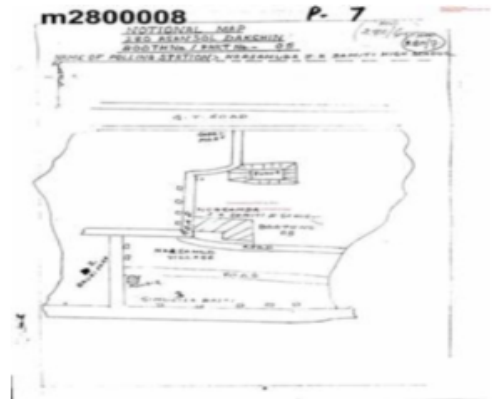

নির্বাচক নিবন্ধন আধিকারিকের স্বাক্ষর

Nazri Naksha

Google Map View

Polling Station Building Front View

Polling Station Front View

Cad View

Key MAP View

1 নাম : চানমতী দেবী স্বামীর নাম: রামকিষন হরিজন বাড়ির নং : n0098 বয়স : 52 লিঙ্গ : মহিলা	ANG1648617 ফটো উপলব্ধ	2 নাম : ঋতু কুমারী কুমারী মায়ের নাম: চনমতি দেবী দেবী বাড়ির নং : এনএইচএস 02/16 সুভাষ কলোনি বয়স : 22 লিঙ্গ : মহিলা	ANG2490308 ফটো উপলব্ধ	3 নাম : ছোট্ট দাস পিতার নাম: সুখদেব দাস বাড়ির নং : n0084 বয়স : 34 লিঙ্গ : পুরুষ	ANG1910140 ফটো উপলব্ধ
4 নাম : মিনু দাস স্বামীর নাম: তুলসী দাস বাড়ির নং : n0083 বয়স : 51 লিঙ্গ : মহিলা	ANG1910157 ফটো উপলব্ধ	5 নাম : সাগর দাস পিতার নাম: সুখদেব দাস বাড়ির নং : n0083 বয়স : 37 লিঙ্গ : পুরুষ	ANG1910173 ফটো উপলব্ধ	6 নাম : সুখদেব দাস পিতার নাম: স্বর্গীয় শ্যামা দাস বাড়ির নং : n0083 বয়স : 79 লিঙ্গ : পুরুষ	ANG1515840 ফটো উপলব্ধ
7 নাম : দাসি দাস স্বামীর নাম: সুখদেব দাস বাড়ির নং : n0084 বয়স : 74 লিঙ্গ : মহিলা	ANG1515857 ফটো উপলব্ধ	8 নাম : সুমন দে পিতার নাম: প্রণব কুমার দে বাড়ির নং : নরসুমদা বয়স : 43 লিঙ্গ : পুরুষ	BCQ5160544 ফটো উপলব্ধ	9 নাম : পিংকি দেবি পন্ডিড স্বামীর নাম: সুভাষ পন্ডিড বাড়ির নং : n0041 বয়স : 35 লিঙ্গ : মহিলা	ANG1910124 ফটো উপলব্ধ
10 নাম : পুনম বাউরী পিতার নাম: মিঠু বাউরী বাড়ির নং : n0041 বয়স : 25 লিঙ্গ : মহিলা	ANG2062917 ফটো উপলব্ধ	11 নাম : রেখা পণ্ডিত স্বামীর নাম: রাজেন পণ্ডিত বাড়ির নং : n0077 বয়স : 43 লিঙ্গ : মহিলা	ANG1813088 ফটো উপলব্ধ	12 নাম : বিবেক কুমার পণ্ডিত পিতার নাম: লালু পণ্ডিত বাড়ির নং : নং40 বয়স : 24 লিঙ্গ : পুরুষ	ANG2180784 ফটো উপলব্ধ
13 নাম : করণ পণ্ডিত পিতার নাম: লালু পণ্ডিত বাড়ির নং : বয়স : 26 লিঙ্গ : পুরুষ	ANG1987361 ফটো উপলব্ধ	14 নাম : সাগর পণ্ডিত পিতার নাম: রাজেশ পণ্ডিত বাড়ির নং : বয়স : 27 লিঙ্গ : পুরুষ	ANG1987015 ফটো উপলব্ধ	15 নাম : মুন্নি দেবী পন্ডিড পিতার নাম: রাজু কুমার পন্ডিড বাড়ির নং : n0099 বয়স : 36 লিঙ্গ : মহিলা	ANG1648625 ফটো উপলব্ধ
16 নাম : আদিত্য বউরী পিতার নাম: স্বপন বউরী বাড়ির নং : N54 বয়স : 24 লিঙ্গ : পুরুষ	ANG2063337 ফটো উপলব্ধ	17 নাম : রোহিত বউরী পিতার নাম: মণিলাল বউরী বাড়ির নং : N02 বয়স : 26 লিঙ্গ : পুরুষ	ANG2063345 ফটো উপলব্ধ	18 নাম : অজয় বউরী পিতার নাম: পবন বউরী বাড়ির নং : N21 বয়স : 24 লিঙ্গ : পুরুষ	ANG2063311 ফটো উপলব্ধ
19 নাম : ঋতু বাউরি স্বামীর নাম: অর্জুন বাউরি বাড়ির নং : নং.2 বয়স : 39 লিঙ্গ : মহিলা	ANG2194686 ফটো উপলব্ধ	20 নাম : রাখী বাউরি স্বামীর নাম: কাঞ্চন বাউরি বাড়ির নং : নং.1 বয়স : 24 লিঙ্গ : মহিলা	ANG2194470 ফটো উপলব্ধ	21 নাম : মামনী বাউরি স্বামীর নাম: লক্ষ্মী নারায়ণ বাউরি বাড়ির নং : নং.8 বয়স : 36 লিঙ্গ : মহিলা	ANG2194512 ফটো উপলব্ধ
22 নাম : প্রতিমা বাউরি স্বামীর নাম: শিবু বাউরি বাড়ির নং : নং.2 বয়স : 25 লিঙ্গ : মহিলা	ANG2196533 ফটো উপলব্ধ	23 নাম : আকাশ বাউরি পিতার নাম: ফটিক বাউরি বাড়ির নং : নং.61 বয়স : 28 লিঙ্গ : পুরুষ	ANG2196814 ফটো উপলব্ধ	24 নাম : নিশা বাউরি পিতার নাম: কার্তিক বাউরি বাড়ির নং : নং.61 বয়স : 27 লিঙ্গ : মহিলা	ANG2196772 ফটো উপলব্ধ
25 নাম : বন্দনা বাউরি স্বামীর নাম: শিবদাস বাউরি বাড়ির নং : বয়স : 26 লিঙ্গ : মহিলা	ANG1986504 ফটো উপলব্ধ	26 নাম : সুমিত বাউরি পিতার নাম: নিমাই বাউরি বাড়ির নং : নং.056 বয়স : 28 লিঙ্গ : পুরুষ	ANG1986967 ফটো উপলব্ধ	27 নাম : রুপা বাউরি পিতার নাম: চঞ্চল বাউরি বাড়ির নং : বয়স : 25 লিঙ্গ : মহিলা	ANG1986686 ফটো উপলব্ধ
28 নাম : অনীতা বাউরি স্বামীর নাম: সুমন বাউরি বাড়ির নং : নং.062 বয়স : 31 লিঙ্গ : মহিলা	ANG1986819 ফটো উপলব্ধ	29 নাম : গুঞ্জারা বাউরি স্বামীর নাম: পান্না বাউরি বাড়ির নং : বয়স : 50 লিঙ্গ : মহিলা	ANG1986884 ফটো উপলব্ধ	30 নাম : সোমা বাউরি স্বামীর নাম: সন্ধ্যা বাউরি বাড়ির নং : নং.1 বয়স : 27 লিঙ্গ : মহিলা	ANG2196830 ফটো উপলব্ধ